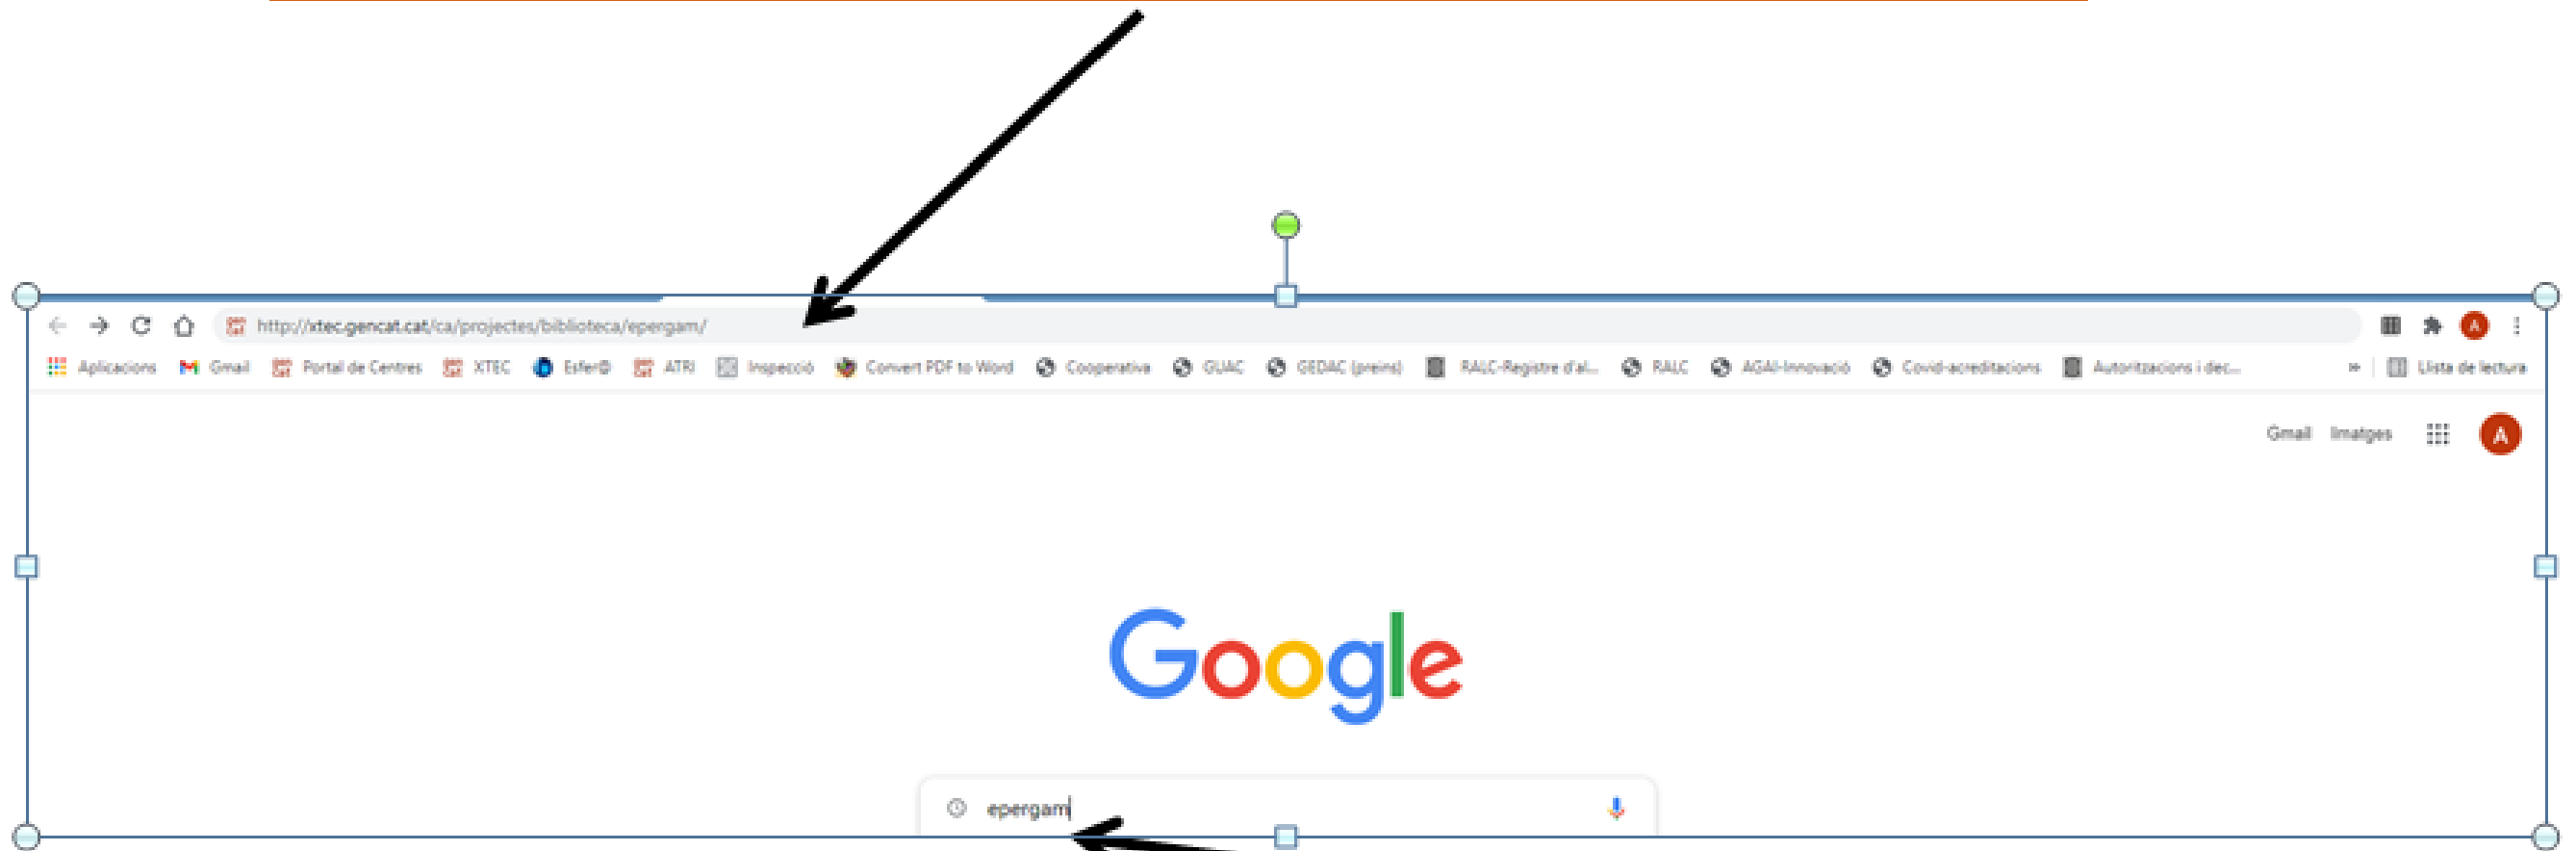

com puc buscar un
llibre des de casa

Accedim a internet, a la pàgina

<http://xtec.gencat.cat/ca/projectes/biblioteca/epergam/>

O bé, escrivim epergam al cercador