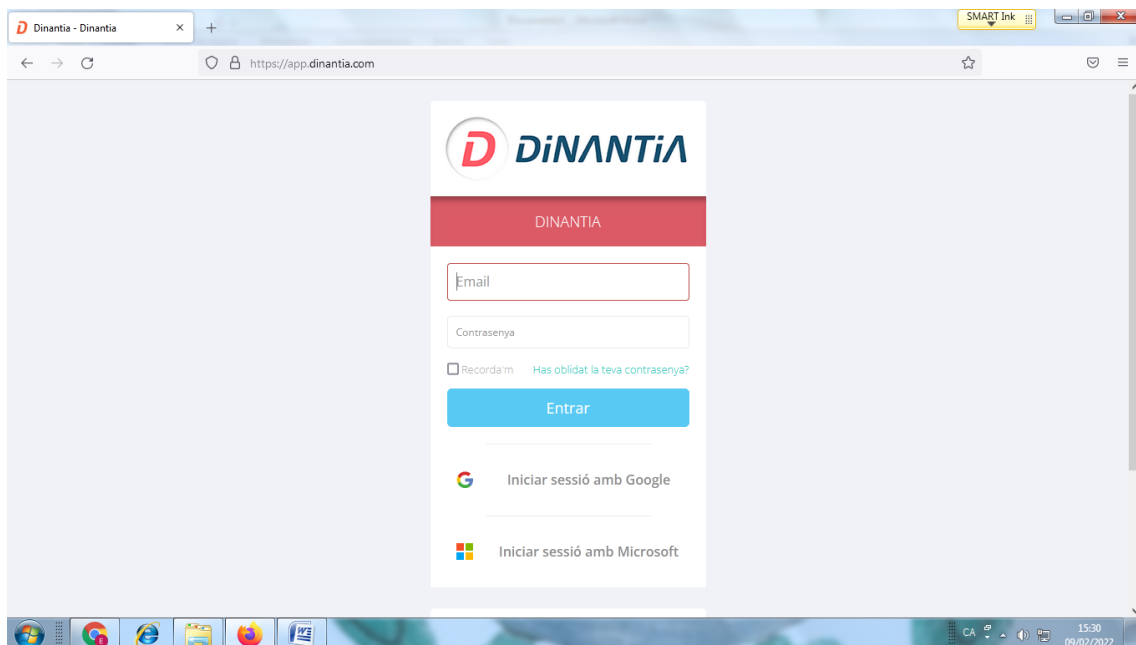

Com accedir a DINANTIA (web):

1. PRIMER.- Accedim a la web: <https://dinantia.com/ca>
2. SEGON. - Clic a: **LOGIN**
3. Si no recordem la contrasenya o és la primera vegada que accedim, haurem de donar-li a: [Has oblidat la teva contrasenya?](#)
4. Introdueixim el correu facilitat a l'escola. Seguidament, rebrem un correu per canviar la contrasenya.

Com accedir a DINANTIA (APP):

Google play:

<https://play.google.com/store/apps/details?id=com.dinantia.dinantia>

Apple store:

<https://itunes.apple.com/es/app/dinantia/id1057051981>