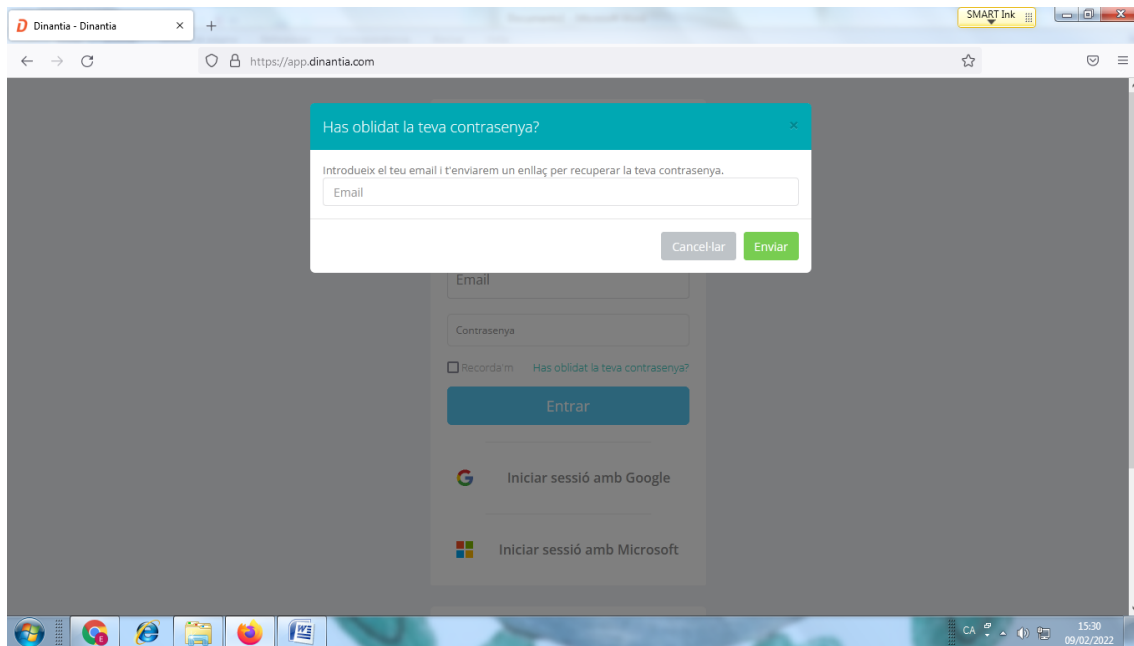

Com accedir a DINANTIA (web):

1. PRIMER.- Accedim a la web: <https://dinantia.com/ca>
2. SEGON. - Clic a: **LOGIN**
3. Si no recordem la contrasenya o és la primera vegada que accedim, haurem de donar-li a: [Has oblidat la teva contrasenya?](#)
4. Introdueixim el correu facilitat a l'escola. Seguidament, rebrem un correu per canviar la contrasenya.