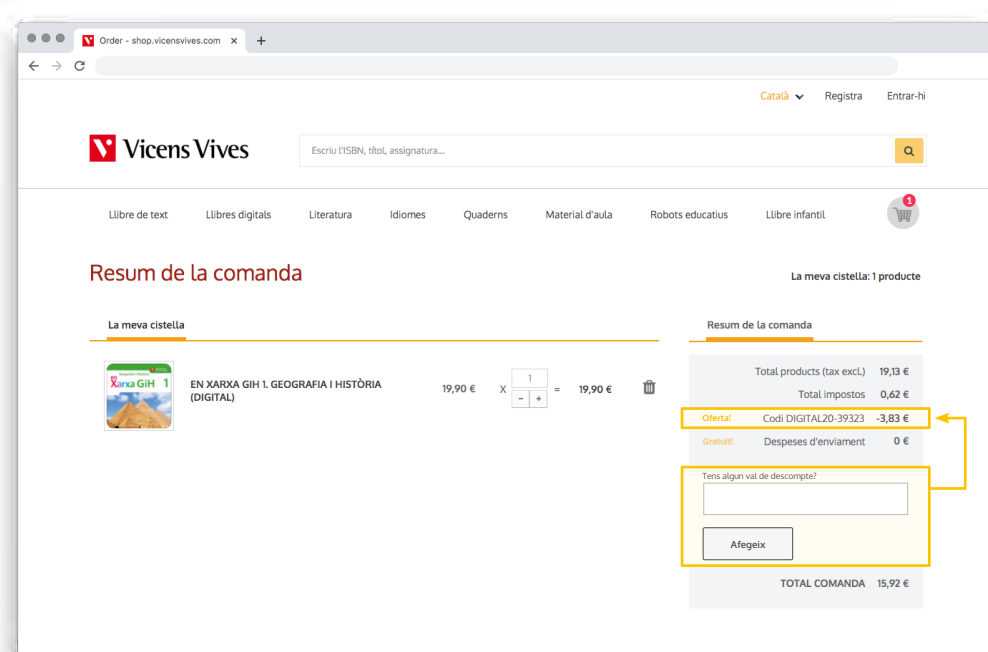

Afegeixi el val de descompte al cistell

3