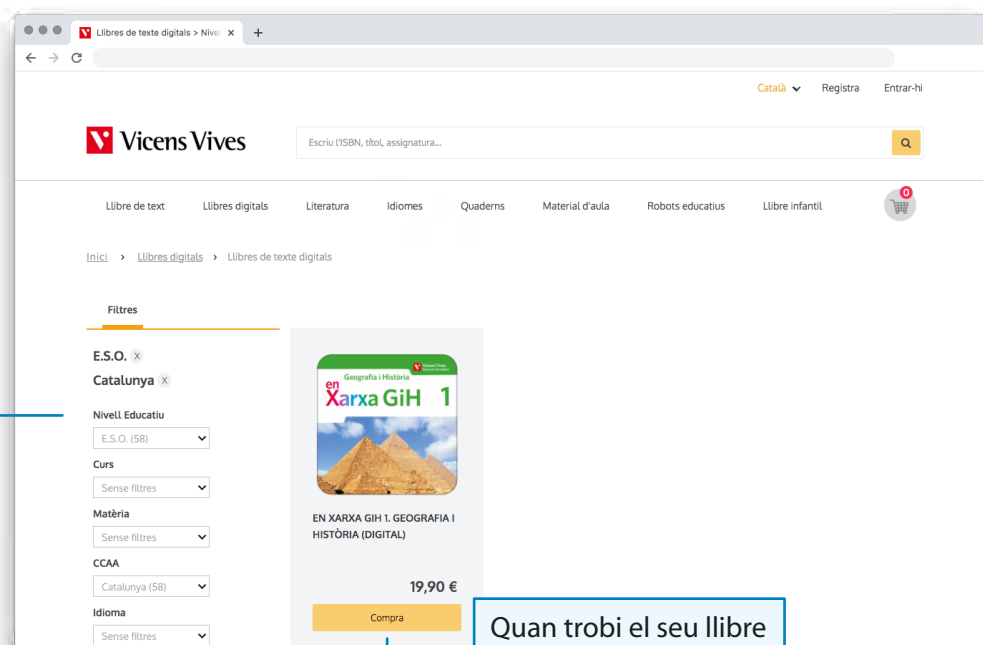

2

Afegeixi el seu llibre al cistell

Pot filtrar els llibres des d'aquesta columna.

Quan trobi el seu llibre faci clic a **Compra**.