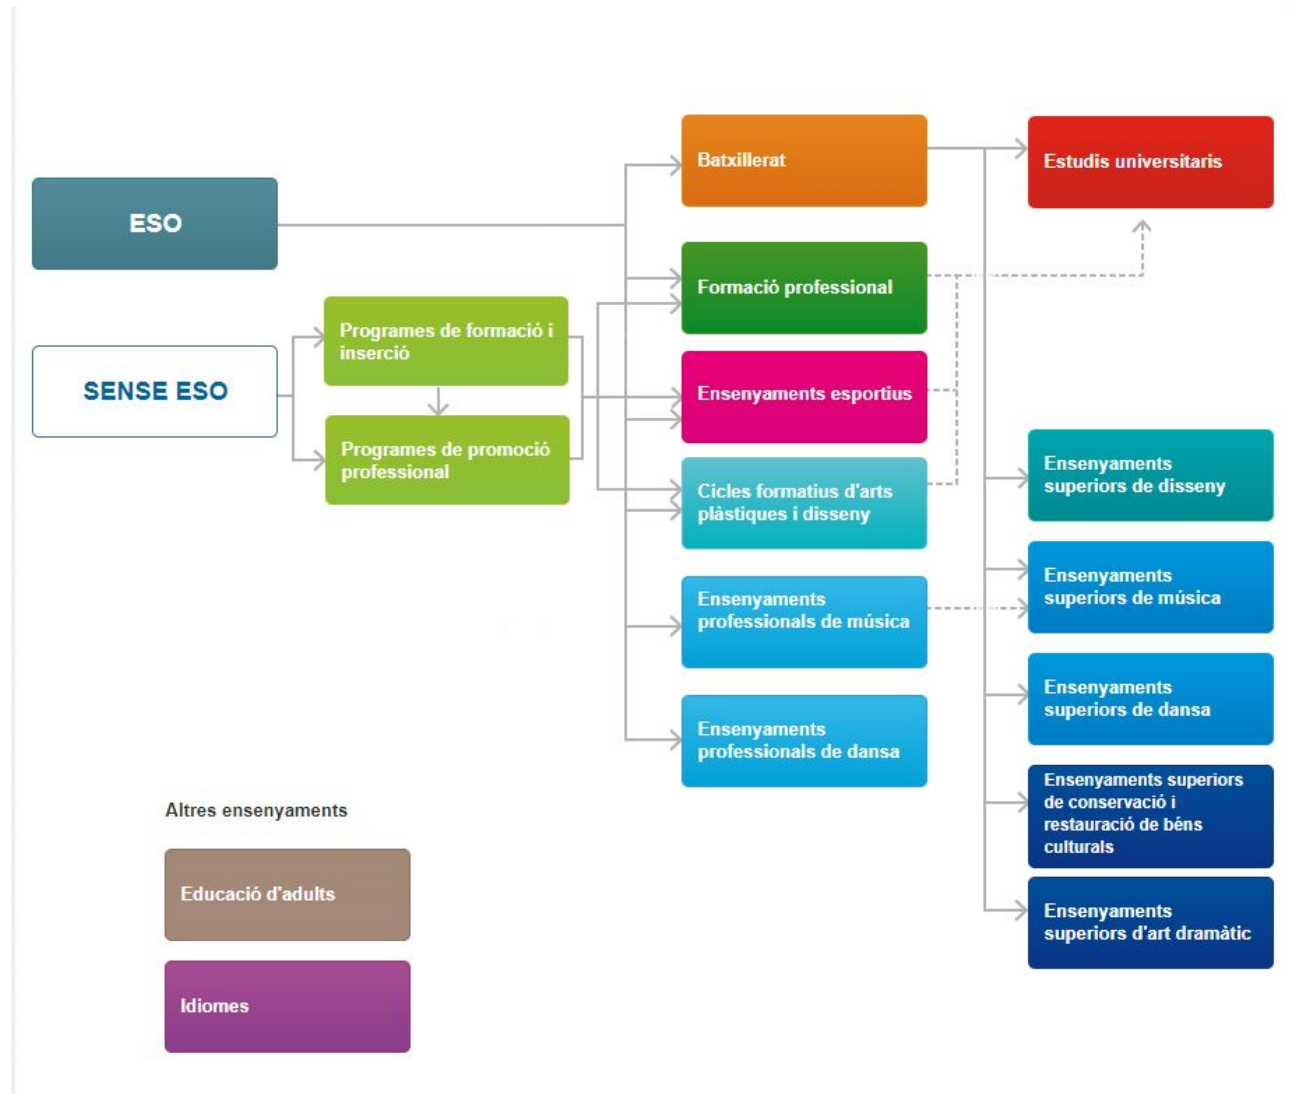

**INS MARTA MATA
SALOU**

4t ESO

**OFERTA
D'OPTATIVES
CURS 2021-22**

Després de l'ESO, Què?

OPTATIVES A 4t ESO

- S'ha de cursar **3 matèries optatives anuals** de 3h/setmana.

OPTATIVES OFERTADES A 4t ESO segons Itinerari

- Batxillerat de ciències i tecnologia.
- Batxillerat d'humanitats i ciències socials.
- Cicles formatius i món laboral.

OPTATIVES ITINERARI

Batxillerat de ciències i tecnologia

- Optativa 1: Física i Química
- Optativa 2:
 - Biologia i Geologia
 - Tecnologia
- Optativa 3:
 - Alemany III
 - Tecnologies de la informació i la comunicació (TIC)
 - Educació Visual i Plàstica
 - Filosofia

OPTATIVES ITINERARI

Batxillerat d'humanitats i ciències socials.

- Optativa 1: Llatí
- Optativa 2: Economia
- Optativa 3:
 - Alemany III
 - Educació Visual i Plàstica
 - Filosofia

OPTATIVES ITINERARI

Cicles formatius i món laboral.

- Optativa 1:
 - Educació Visual i Plàstica
 - Tecnologies de la informació i la comunicació (TIC)
- Optativa 2:
 - Ciències aplicades a l'activitat professional
 - Musica
 - Tecnologia
 - Economia
- Optativa 3:
 - Alemany III
 - Tecnologies de la informació i la comunicació (TIC)
 - Educació Visual i Plàstica