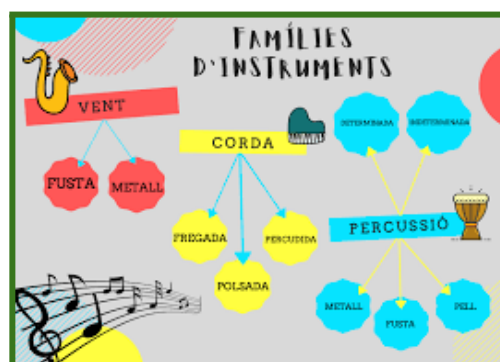

Matèries optatives trimestrals 1r ESO

Llengua i Cultura Franceses

L'optativa de francès de primer d'ESO té com a objectiu adquirir un primer contacte amb aquesta segona llengua estrangera a través de l'aprenentatge del vocabulari bàsic i l'ús d'expressions de la llengua col·loquial. L'adquisició d'aquests coneixements seran una bona base per poder continuar estudiant aquest idioma durant els cursos següents.

Construcció d'instruments musicals

En aquesta optativa coneixerem de primera mà com es forma el so en els instruments de corda, vent i percussió. Construirem instruments amb material reciclat i posarem en pràctica la nostra creativitat artística. Experimentarem amb la sonoritat de diferents materials.

Novetat curs 2023-2024! Llengua i Cultura Alemanyes

L'optativa d'alemany de primer d'ESO té com a objectiu adquirir un primer contacte amb aquesta segona llengua estrangera a través de l'aprenentatge del vocabulari bàsic i l'ús d'expressions de la llengua col·loquial. Si hi ha interès per part de l'alumnat es podrà seguir cursant aquesta matèria en els cursos següents.