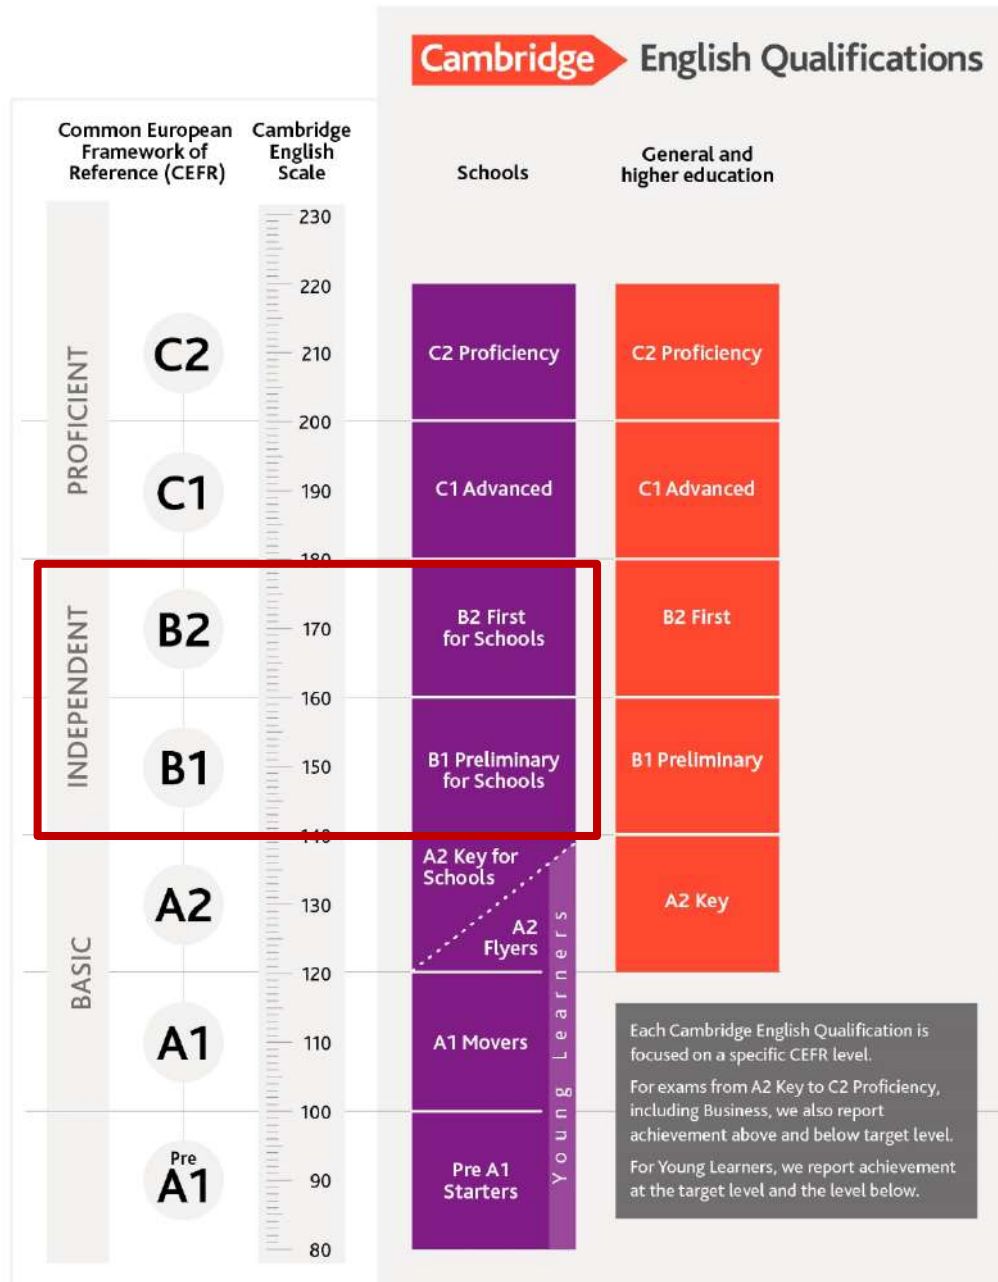

Cada any més de 5 milions de persones es presenten als exàmens de Cambridge English a més de 130 països.

Marc Comú Europeu de Referència per a les Llengües

El Marc Comú Europeu de Referència per a les Llengües (MCER) és un estàndard per a mesurar el nivell de comprensió i expressió orals i escrites en una llengua. Estableix una sèrie de nivells per a totes les llengües a partir dels quals s'afavoreix la comparació o homologació dels diferents títols emesos per les entitats certificades.

- › **Nivell A1: Correspon al nivell principiant.**
- › **Nivell A2: Correspon al nivell elemental.**
- › **Nivell B1: Correspon al nivell intermedi.**
- › **Nivell B2: Correspon al nivell intermedi alt.**
- › **Nivell C1: Correspon al nivell avançat.**
- › **Nivell C2: Correspon al nivell molt avançat**