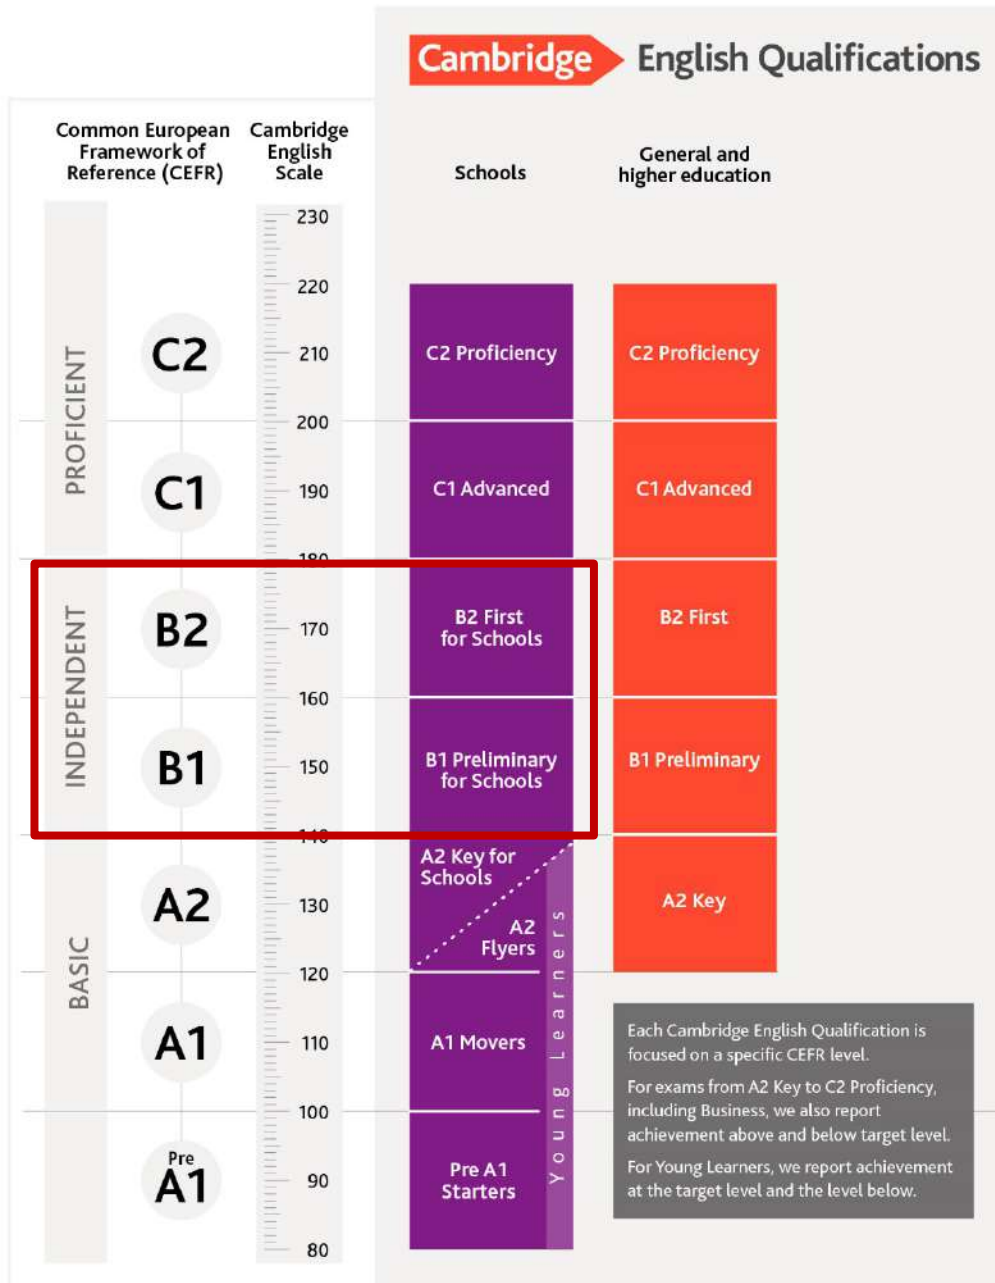

Cada any més de 5 milions de persones es presenten als exàmens de Cambridge English a més de 130 països.

Marc Comú Europeu de Referència per a les Llengües

El Marc Comú Europeu de Referència per a les Llengües (MCER) és un estàndard per a mesurar el nivell de comprensió i expressió orals i escrites en una llengua. Estableix una sèrie de nivells per a totes les llengües a partir dels quals s'afavoreix la comparació o homologació dels diferents títols emesos per les entitats certificades.

- › **Nivell A1: Correspon al nivell principiant.**
- › **Nivell A2: Correspon al nivell elemental.**
- › **Nivell B1: Correspon al nivell intermedi.**
- › **Nivell B2: Correspon al nivell intermedi alt.**
- › **Nivell C1: Correspon al nivell avançat.**
- › **Nivell C2: Correspon al nivell molt avançat**