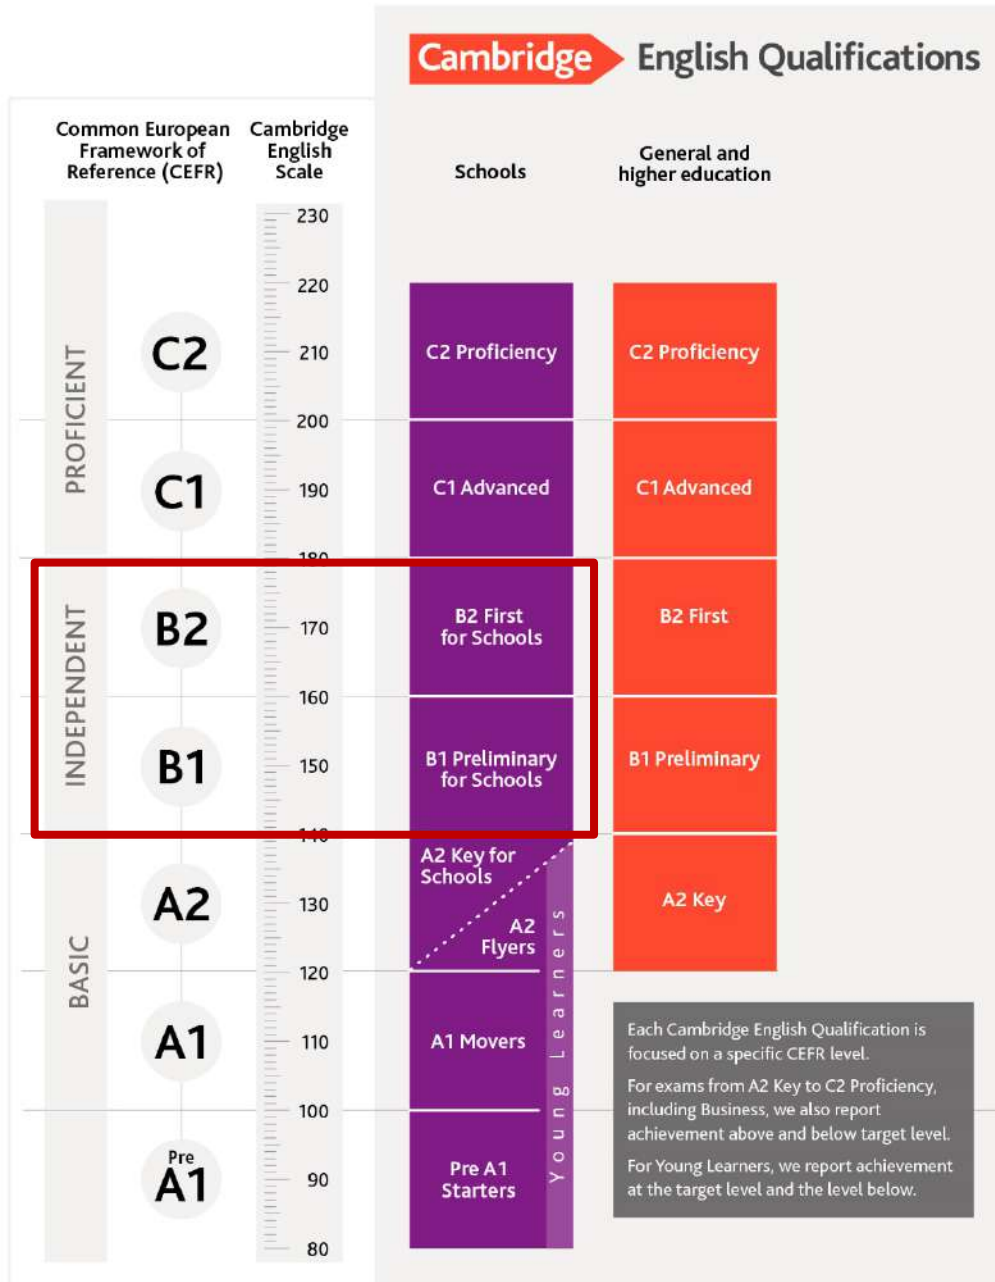

# Què és el MCER?

CAMBRIDGE ENGLISH  
Language Assessment

Authorised Platinum Centre

El Marc Comú Europeu de Referència per a les Llengües (MCER) és un estàndard per a mesurar el nivell de comprensió i expressió orals i escrites en una llengua. Estableix una sèrie de nivells per a totes les llengües a partir dels quals s'afavoreix la comparació o homologació dels diferents títols emesos per les entitats certificades.

- › **Nivell A1: Correspon al nivell principiant.**
- › **Nivell A2: Correspon al nivell elemental.**
- › **Nivell B1: Correspon al nivell intermedi.**
- › **Nivell B2: Correspon al nivell intermedi alt.**
- › **Nivell C1: Correspon al nivell avançat.**
- › **Nivell C2: Correspon al nivell molt avançat**

## Escala del Marc Comú Europeu de Referència per a les llengües (MCER)