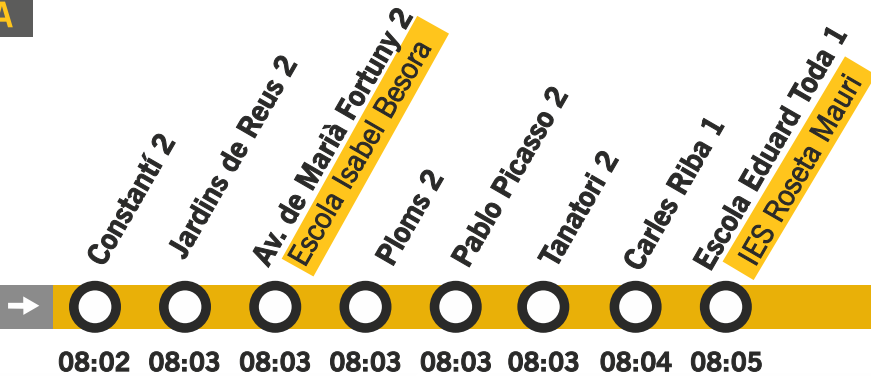

42

Escola Isabel Besora → IES Roseta Mauri

De dilluns a divendres

AJUNTAMENT DE REUS

reustransport.cat

ANADA

Nou recorregut de la Línia

42

IES Roseta Mauri → Escola Isabel Besora

De dilluns a divendres

AJUNTAMENT DE REUS

reustransport.cat

TORNADA

Maria Aurèlia Capmany

Escola Eduard Toda

Nou recorregut de la Línia 42