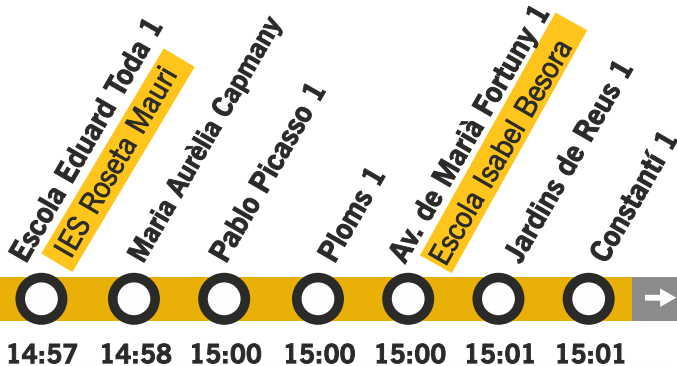

42

Escola Isabel Besora → IES Roseta Mauri

De dilluns a divendres

AJUNTAMENT DE REUS

reustransport.cat

ANADA

Nou recorregut de la Línia

42

IES Roseta Mauri → Escola Isabel Besora

De dilluns a divendres

AJUNTAMENT DE REUS

reustransport.cat

TORNADA

Maria Aurèlia Capmany

Escola Eduard Toda

Nou recorregut de la Línia 42