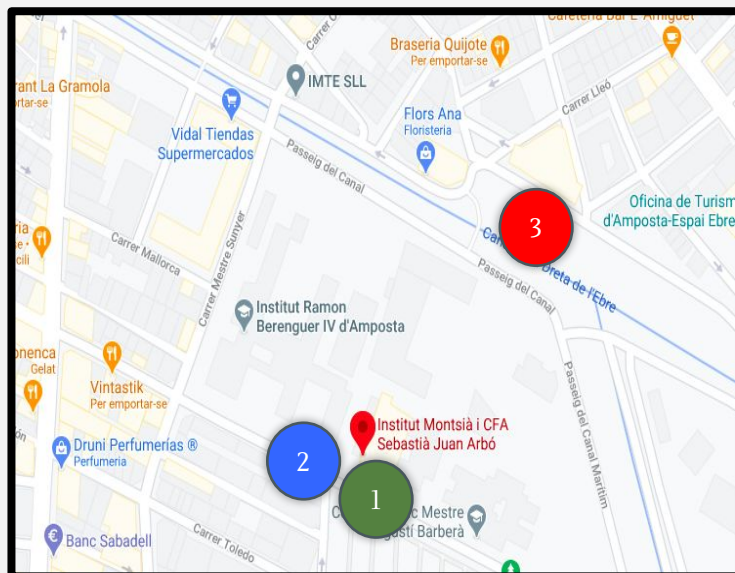

# ORGANITZACIÓ DE L'ENTRADA

- Les entrades es realitzaran esglaonades, per hora, grups i accessos.
- Hi haurà tres accessos:

Institut Montsià

C/ Madrid 35-49 (Amposta)

1

**ACCÉS MADRID 1**

2

**ACCÉS MADRID 2**