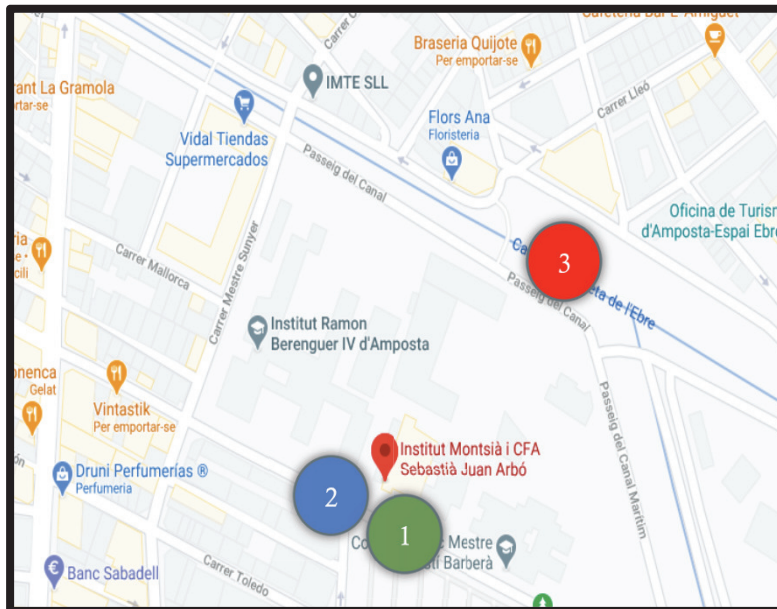

Generalitat de Catalunya
**Departament
d'Educació**
Institut Montsià

INICI DE CURS 2020-2021

14 DE SETEMBRE: CFGM, IFE, PFI-PTT/PFI-FIAP-PIP

21 DE SETEMBRE: CFGS

ORGANITZACIÓ DE L'ENTRADA

- Les entrades es realitzaran esglaonades, per hora, grups i accessos.
- Hi haurà tres accessos:

Institut Monstià

C/ Madrid 35-49 (Amposta)

1 **ACCÉS MADRID 1**

2 **ACCÉS MADRID 2**

3 **ACCÉS CANAL**

ACCÉS MADRID 1

ACCÉS MADRID 2

ACCÉS CANAL