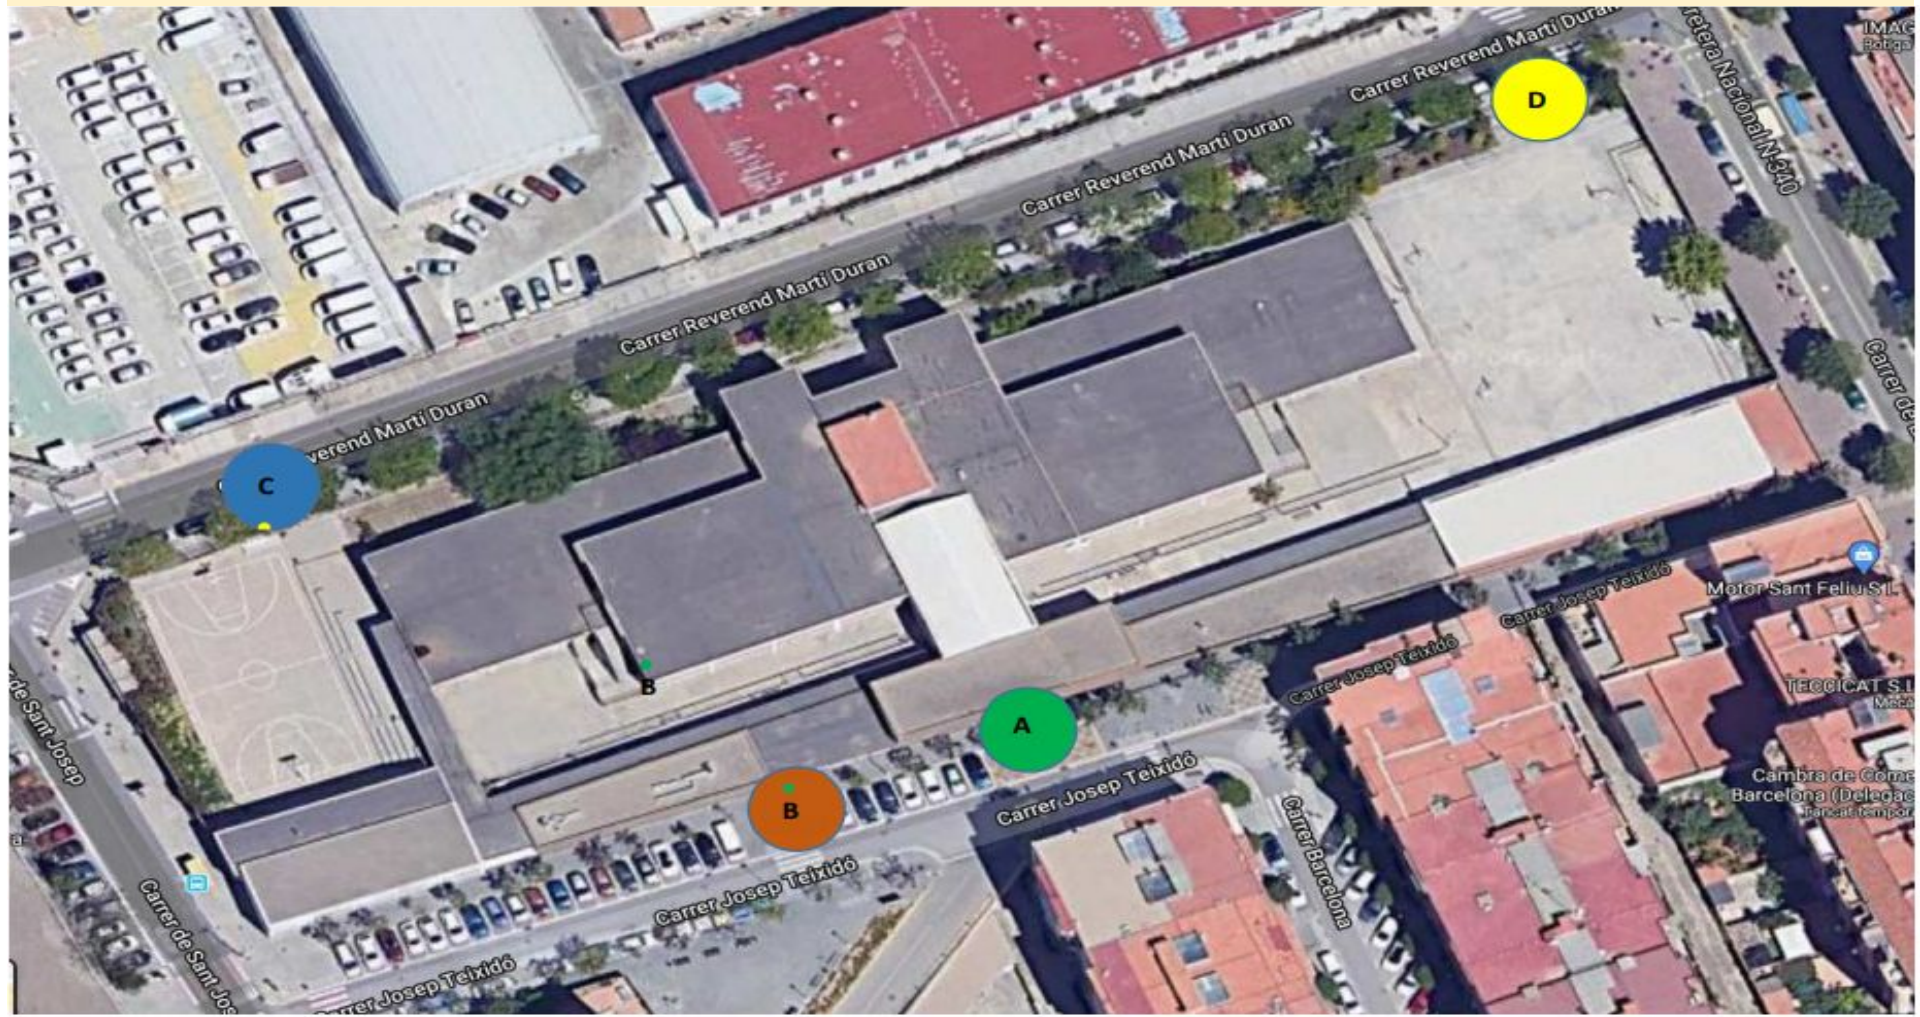

PATIS I ESBARJOS

PATIS

1r i 3r ESO	Pati gimnàs / C. Laureà Miró
2n i 4t ESO	Pati CF / C. Sant Josep
Batxillerat	Poden sortir fora (amb autorització dels progenitors)

ACCESSOS

1r ESO	D
2n ESO	C
3r ESO	D
4t ESO	A
1r Btx	A
2n Btx	C

5 ACCESOS A L'INSTITUT MARTÍ DOT

GUÀRDIES

3 professors de guàrdia de 8:00 a 14:30 (horari classes i lectura)

10 professors de guàrdia al pati de 10.45 a 11.15 (esbarjo)

GUÀRDIES ESBARJO curs 22-23

PATI 1r i 3R ESO		PATI 2n i 4t ESO		INTERIOR CENTRE	
Nº	GUÀRDIA	Nº	GUÀRDIA	Nº	GUÀRDIA
1	Lavabos	5	Control general	9	Lavabos interior centre
2	Suport lavabos	6	Control general	10	Porta sortida/entrada centre
3	Control general	7	Porta emergència accés lavabos		
4	Control general	8	Control general		