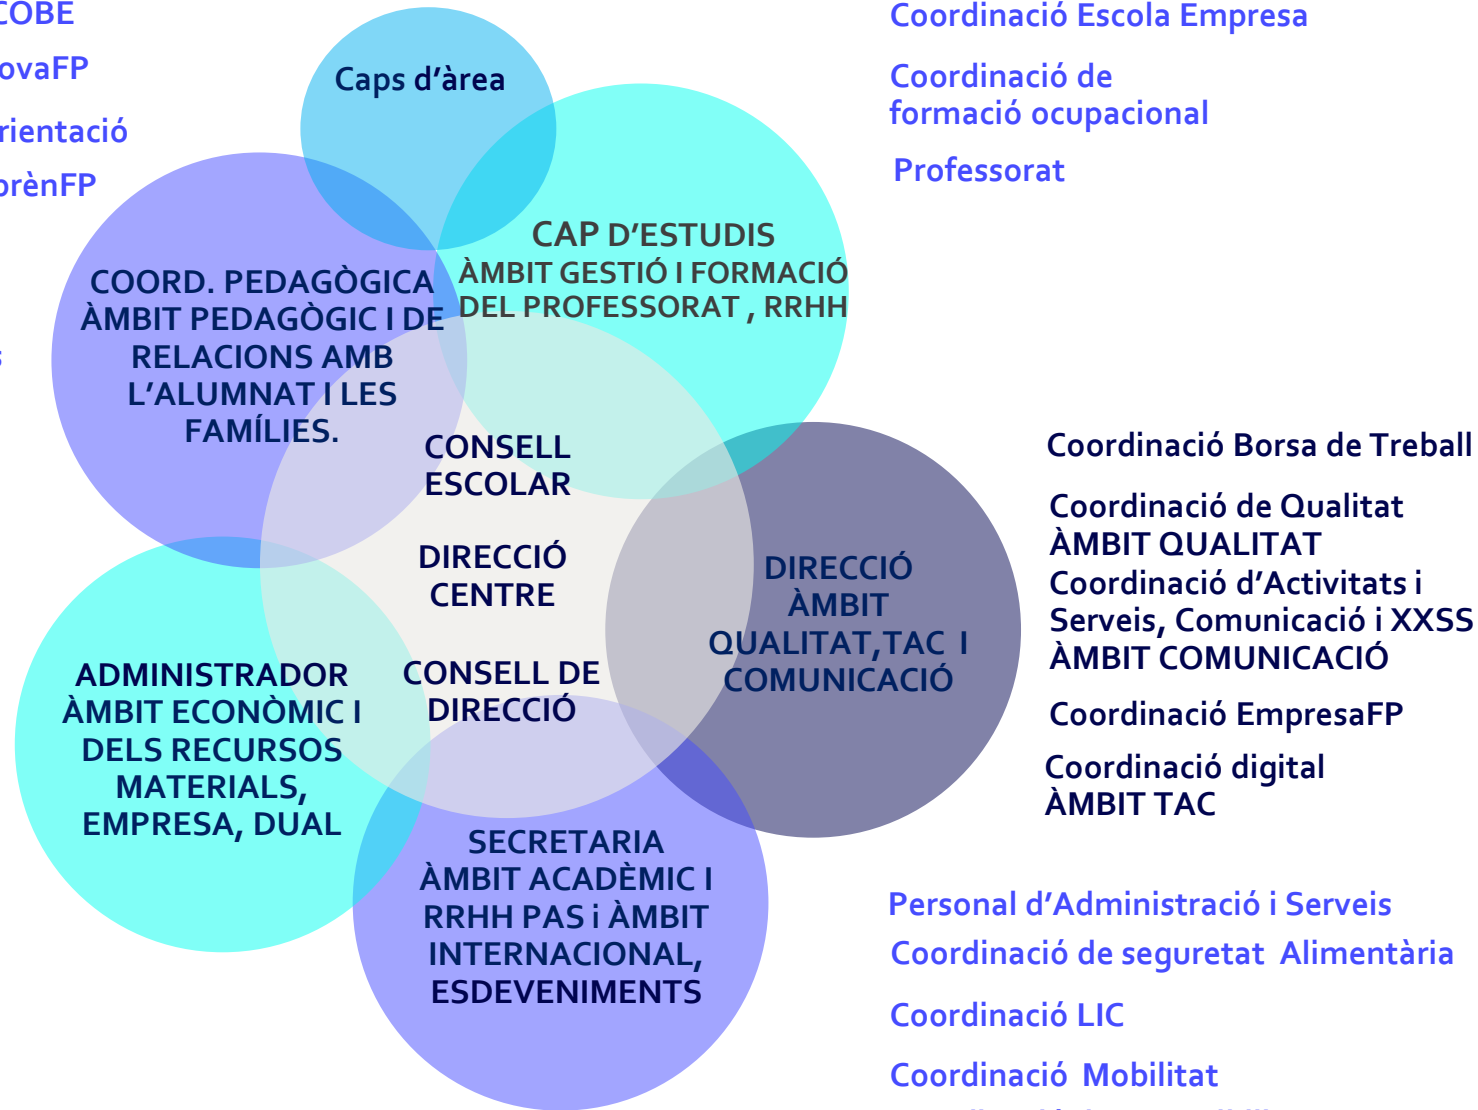

# Organigrama

- Comissió Pedagògica, convivència i diversitat

Coordinació COCOBE  
Coordinació InnovaFP  
Coordinació d'Orientació  
Coordinació EmprènFP

- Grup Impulsor

Coordinació PFI  
Tutors de grup  
Alumnat i tutors legals

Coordinació manteniment  
Coordinació PRL  
Coordinació de botiga  
Coordinador del magatzem

Coordinació Escola Empresa

Coordinació de formació ocupacional  
Professorat

Coordinació Borsa de Treball

Coordinació de Qualitat  
ÀMBIT QUALITAT  
Coordinació d'Activitats i Serveis, Comunicació i XXSS  
ÀMBIT COMUNICACIÓ

Coordinació EmpresaFP  
Coordinació digital  
ÀMBIT TAC

Personal d'Administració i Serveis  
Coordinació de seguretat Alimentària

Coordinació LIC

Coordinació Mobilitat

Coordinació de sostenibilitat

- Comissió de Qualitat