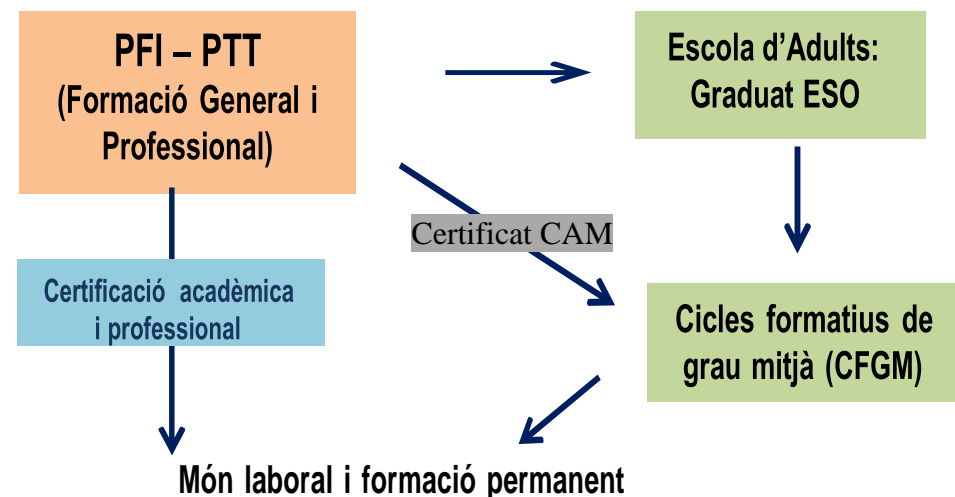

✓ Formació professional en el perfil

Auxiliar en treballs de fusteria i instal·lacions de mobles

Operacions bàsiques de mecanitzat de fusta i derivats.
 Instal·lació d'elements de fusteria i moble.
 Acabats bàsics de la fusta.
 Projecte Integrat.
 Prevenció de riscos laborals.
 180 hores de **pràctiques en empreses** del sector.

PTT

✓ Què s'obté en acabar el PTT?

Obtens una **certificació** que et permet treballar com auxiliar en el perfil fet.
 Et facilita la realització de les **Proves d'Accés als CFGM** durant el Ptt i si l'aproves pots fer un Cicle Formatiu el curs següent.
 Et facilita l'accés a una **Escola d'Adults** per treure't el Graduat en ESO.