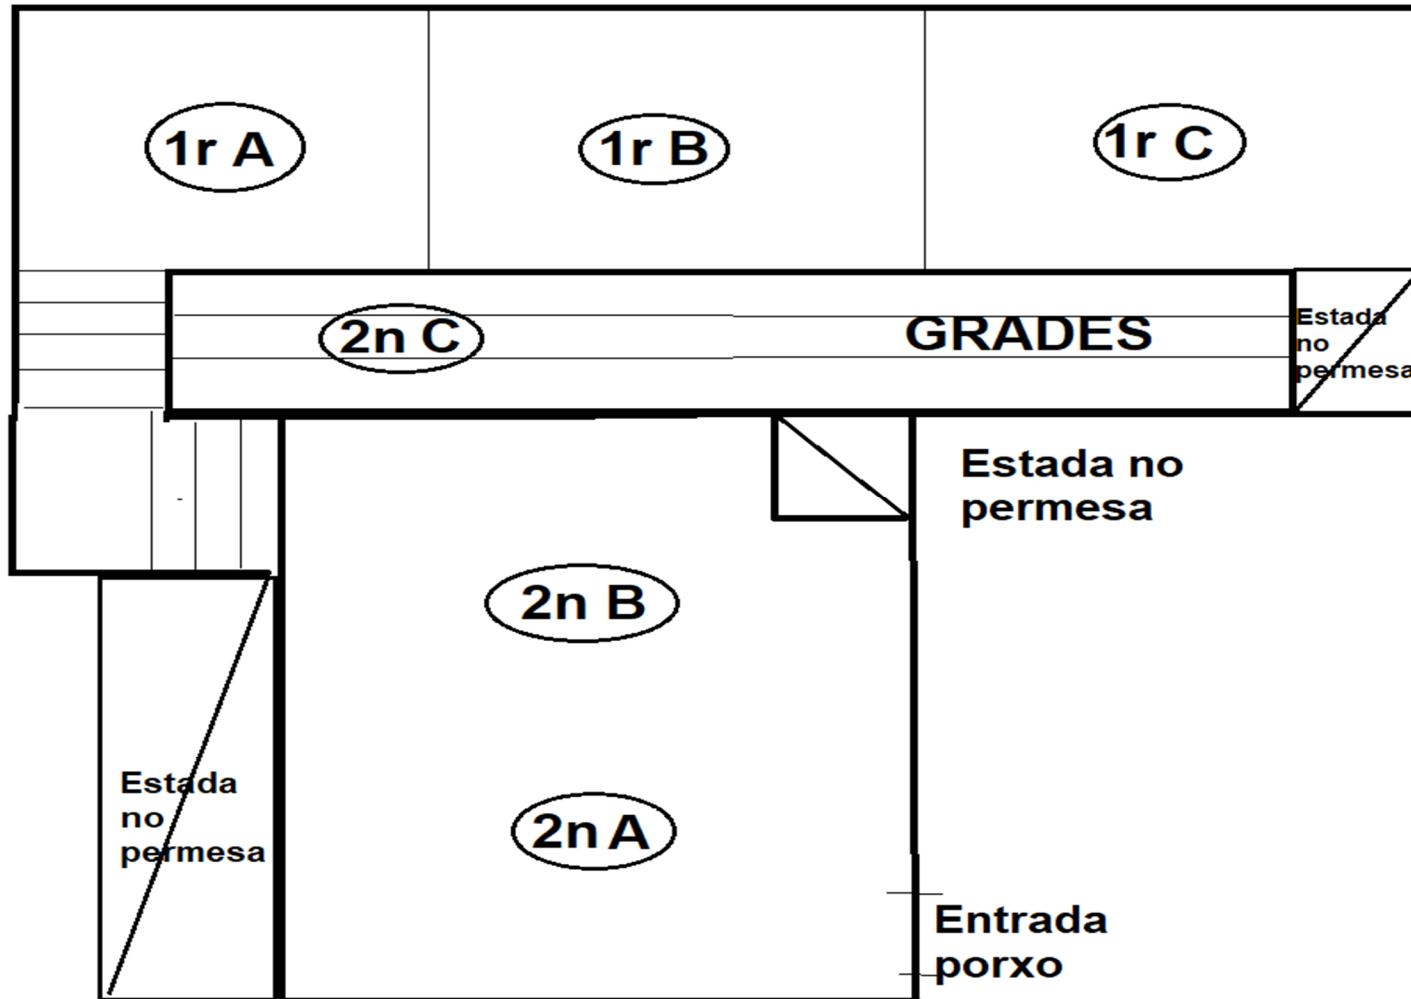

Disposició recollida alumnat esbarjo. 1r i 2n d'ESO (11:20-11:25)

Disposició recollida alumnat esbarjo. 3r i 4t d'ESO (12:00-12:05)