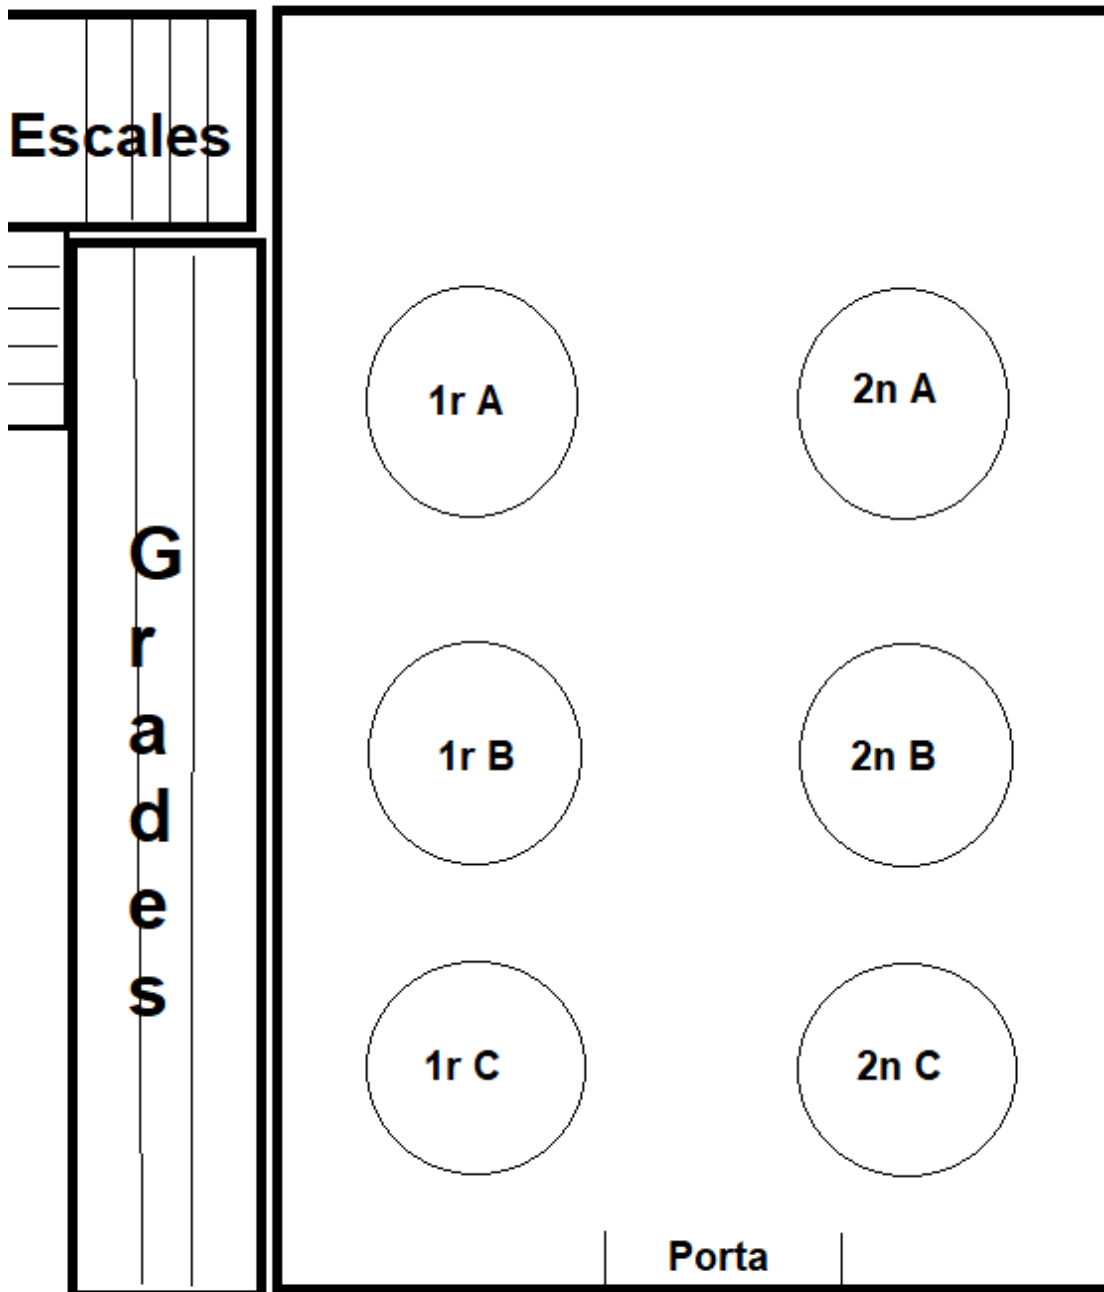

Disposició entrada 1r i 2n d'ESO. 8:00

Disposició entrada 3r (8:10) i 4t d'ESO (8:20)