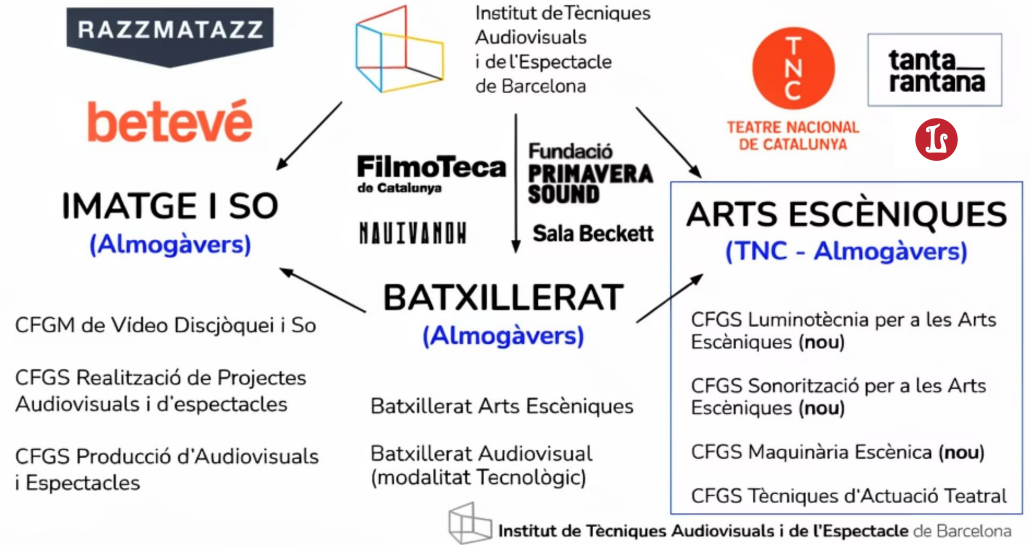

ITAEB (Institut de Tècniques Audiovisuals i de l'Espectacle de Barcelona)

Centre públic d'ensenyaments postobligatoris especialitzat en **arts escèniques i audiovisuals**.

Ubicats al barri de **Poblenou** de Barcelona.

Aliances estratègiques amb empreses i entitats del sector creatiu i cultural, en el marc d'un projecte educatiu singular.