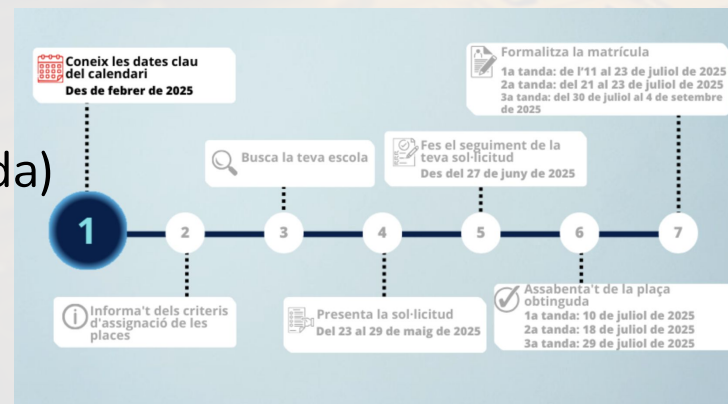

Procés i Criteris (GRAU MITJÀ)

- **Preinscripció: NOMÉS ONLINE!**
- **Criteris i Assignació de places:** NOTA DE TALL 2025: **7,65**
 - **Via 1:** 80% ESO i Tècnic en Grau Bàsic (prioritat els titulats des del 2024)
 - **Via 2:** 15% PFI, curs i/o prova d'accés GM, altres específiques
 - **Via 3:** 5% CFGS

La nota de la ESO és la mitjana de 3r i 4t d'ESO

Calendari (GRAU MIG)

- **26 maig- 1 juny:** presentació de sol·licitud + documentació
- **29 juny:** llistes i reclamacions
- **10 juliol:** places assignades (1a tanda)
- **10-14 juliol:** Confirmació matrícula (1a tanda)
- **10- 16 juliol:** MATRICULACIÓ (1a tanda)
- **24 juliol:** places assignades (2a tanda)
- **24-28 juliol:** Confirmació matrícula (2a tanda)
- **1-3 setembre:** MATRICULACIÓ (2a tanda)