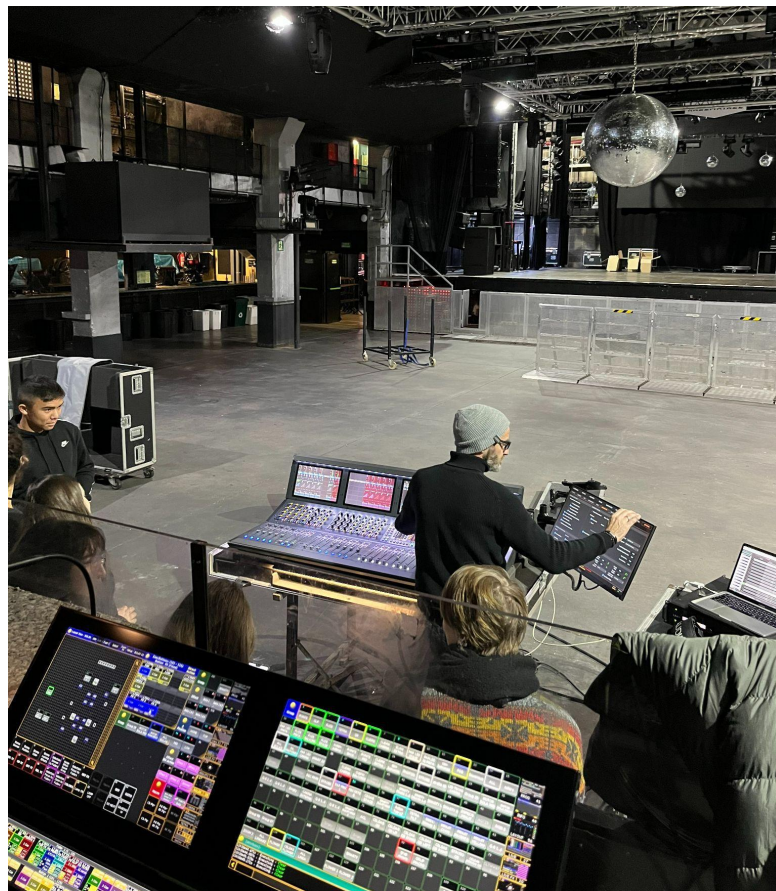

Activitats d'aula