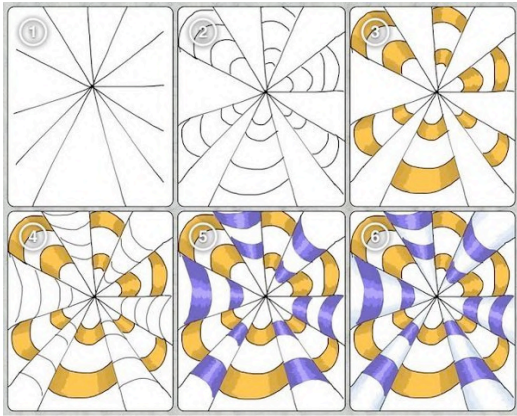

### EFECTES VISUALS

Dibuixa el següent efecte visual al requadre donat. Fixat en els passos a seguir.

Finalment, pinta'l com l'exemple. Pots fer servir altres colors.

## EFFECTES VISUALS

Dibuixa la silueta de la teva mà i  
seguix els passos per donar volum  
al dibuix. Pots fer-ho amb un color.

### L'ENCAIX

Dibuixa el bodegó de mostra.  
Comença de forma esquemàtica,  
intentant mantenir les proporcions.  
Finalment, ombrreja'l amb llapis  
grafit fent que la llum vingui de  
l'esquerra.