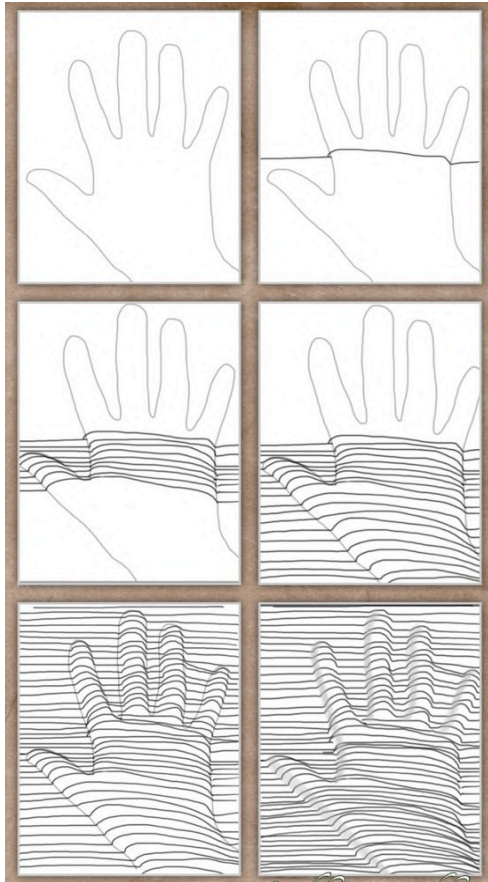

### EFECTES VISUALS

Dibuixa el següent efecte visual al requadre donat. Fixat en els passos a seguir.

Finalment, pinta'l com l'exemple. Pots fer servir altres colors.

## EFFECTES VISUALS

Dibuixa la silueta de la teva mà i  
seguix els passos per donar volum  
al dibuix. Pots fer-ho amb un color.

## EFFECTES VISUALS

Dibuixa el model que veus avall.  
Pinta'l amb retoladors o colors.

### L'ENCAIX

Dibuixa el bodegó de mostra.  
Comença de forma esquemàtica,  
intentant mantenir les proporcions.  
Finalment, ombrreja'l amb llapis  
grafit fent que la llum vingui de  
l'esquerra.