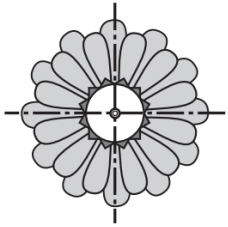

Simetria radial. Completa el dibuix i pinta'l.