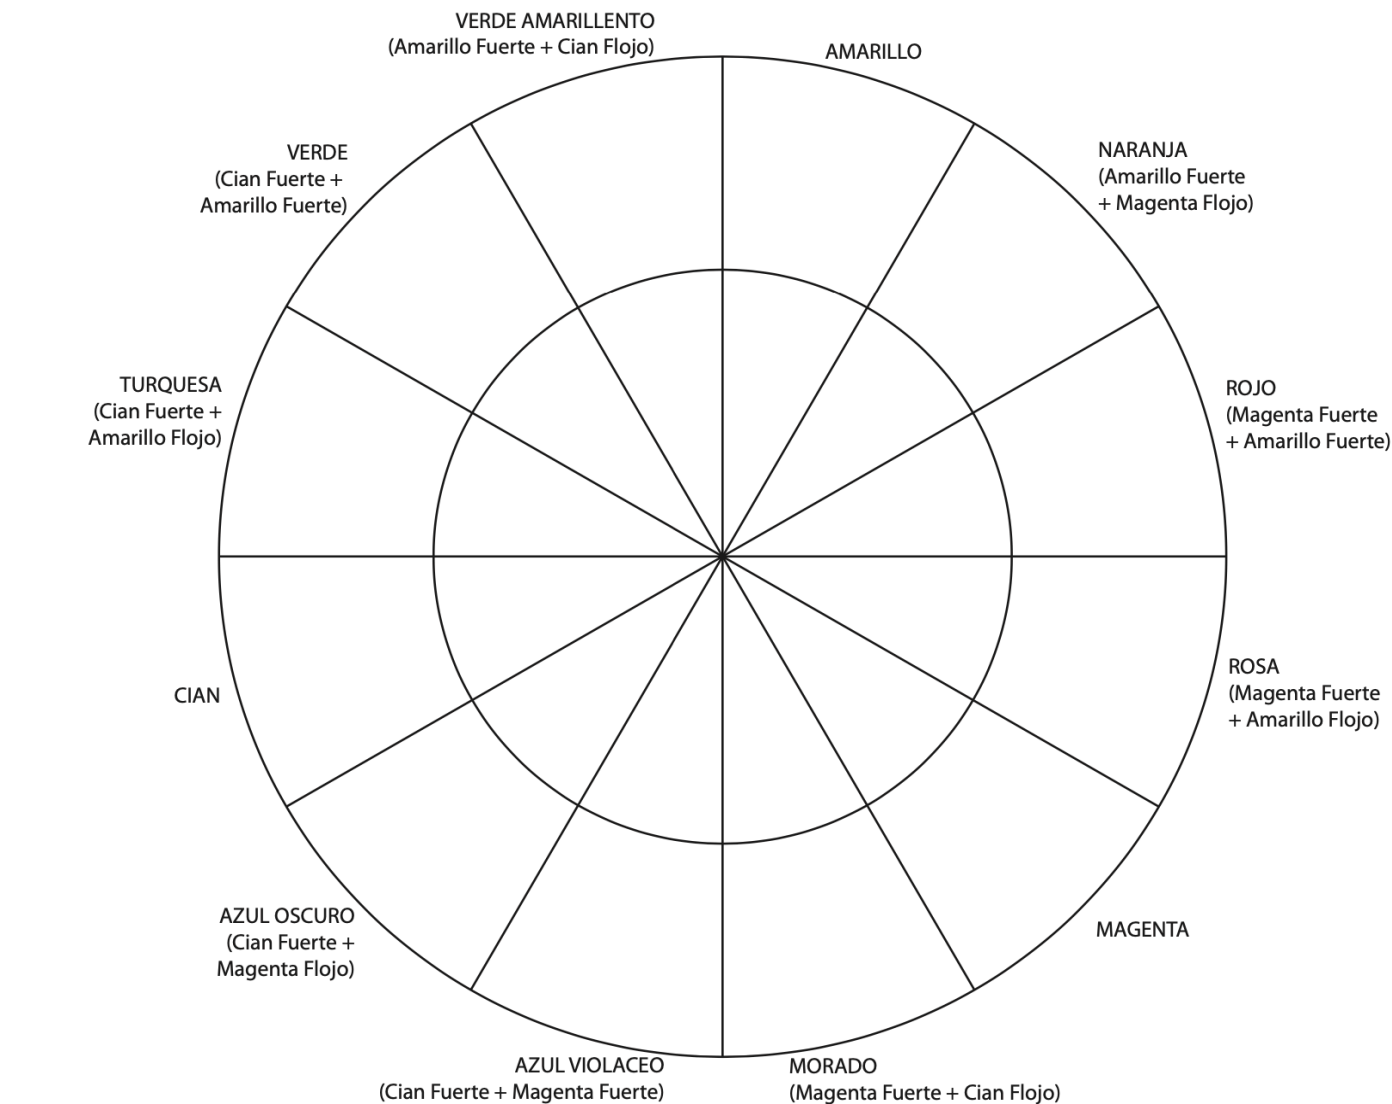

**Quadern d'estiu
Visual i Plàstica ESO
Estiu 2022**

Nom i cognom:

Grup:

**Elements bàsics d'expressió visual:
el punt.**

Dona volum al dibuix pintant amb punts més junts o més separats segons la direcció de la llum.

Elements bàsics d'expressió visual: la línia.

Acaba aquest paisatge amb línies de diferents formes: horitzontals, verticals, rectes, corbes, en zig-zag.

POLÍGONS I ESTRELLES.

Dibuixa les dues estrelles d'exemple. Comença unint els punts de dos en dos. Finalment, repàs-les i pinta-les de colors brillants. Pots afegir-hi més coses.

COLOR: Pinta aquest **cercle cromàtic** fent barreges amb els llapis de colors blau cian, magenta i groc, és a dir, els colors primaris.

COLOR: Càlids i freds.

Colorea una de les imatges amb la gamma de colors càlids i l'altra amb la gamma de colors freds. Fes servir tots els colors de cada gamma.