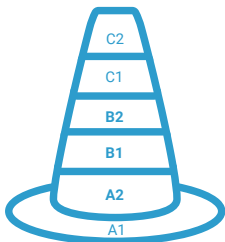

MECR (Marc Europeu Comú de Referència per a les llengües)

El DEL F Scolaire B1 permet :

- Accedir al Batxibac
- Demanar una beca ERASMUS

El DEL F Scolaire B2 permet :

- Accedir a una universitat francesa (Parcoursup)
- Es reconeix com a requisit per a l'obtenció dels graus universitaris