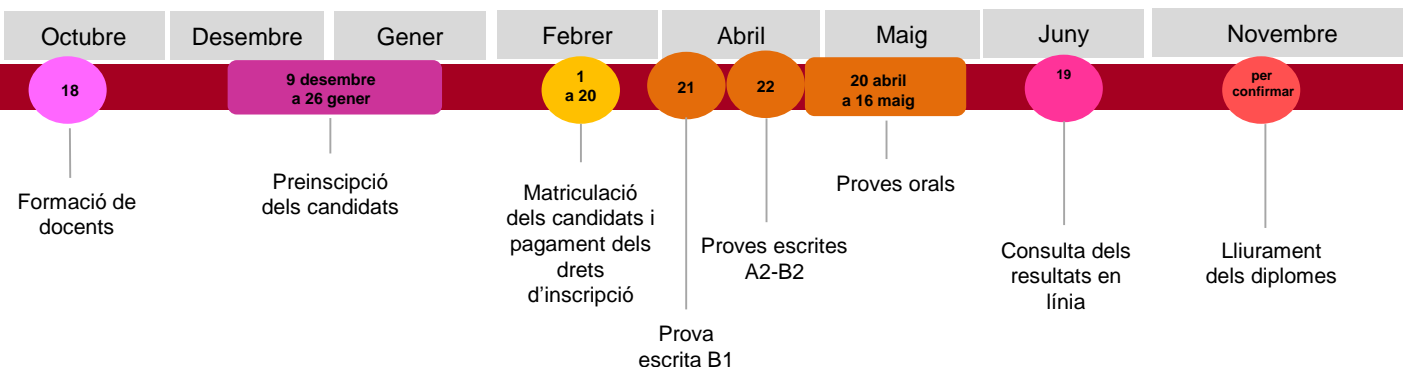

Institucions que col·laboren

Destinatari

Alumnes de centres públics d'educació secundària obligatòria, de batxillerat i de cicles de grau mitjà

Gestió

Gestió telemàtica del procés de preinscripció, inscripció i pagament de quotes d'inscripció:
<http://www.delfscolaire.cat/>

Proves

Prova escrita i prova oral per avaluar la competència comunicativa. Les proves es fan en un centre escolar

MECR (Marc Europeu Comú de Referència per a les llengües)

Calendari 2020

DELFL
scolaire
Catalunya