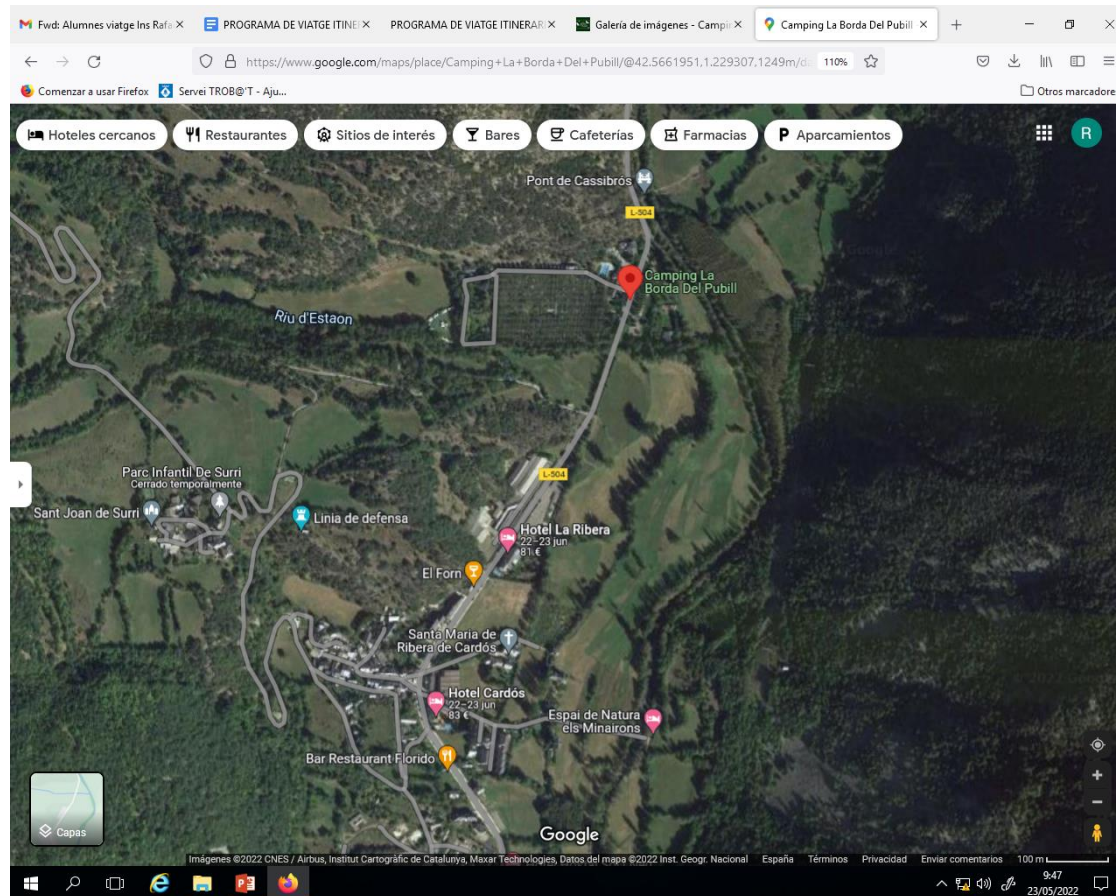

Estada Fi d'Etapa al Pirineu Català (Pallars Sobirà) 4t ESO

Reunió informativa

Curs 2021-2022

INS RAFAEL CASANOVA

Informació general

Estada Fi d'Etapa 4t ESO al Pirineu Català
(Pallars Sobirà).

7-10 juny

86 alumnes + 7 professors acompanyants

Informació general

- Estada al càmping *La Borda del Pubill* a Ribera de Cardós.
- Realització d'activitats d'esports d'aventura amb monitors.

Càmping “La Borda del Pubill”

Càmping “La Borda del Pubill”

Càmping “La Borda del Pubill”