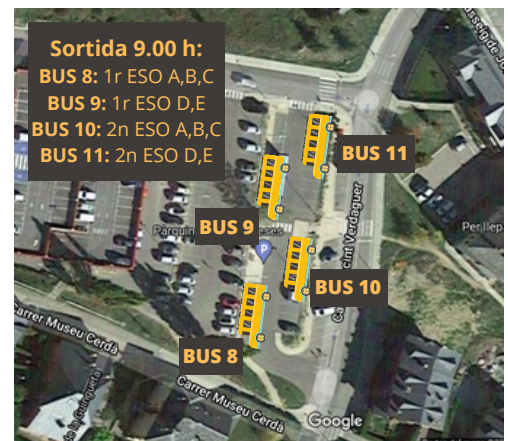

Setmana Blanca

24-28 GENER

ESPORTS DE NEU ESTACIÓ D'ESQUÍ MASELLA

Activitat subvencionada per →

F B A
Fundació Bosch Aymerich

2 N CICLE D'ESO

SORTIDA DELS AUTOBUSOS A LES 8.30 h
3r ESO: AUTOBÚS 1 i 2
4t ESO: AUTOBÚS 3 i 4
ARRIBADA DELS AUTOBUSOS A LES 17.00 h

1R CICLE D'ESO

SORTIDA DELS AUTOBUSOS A LES 9.00 h
1r ESO: AUTOBÚS 8 i 9
2n ESO: AUTOBÚS 10 i 11
ARRIBADA DELS AUTOBUSOS A LES 17.15 h

POSTOBLIGATORIS

SORTIDA DELS AUTOBUSOS A LES 8.45 h
1r BATXILLERAT: AUTOBÚS 5
2n BATXILLERAT i PFI: AUTOBÚS 6
CICLES: AUTOBÚS 7
ARRIBADA DELS AUTOBUSOS A LES 17.10 h

**PREGUEM
PUNTUALITAT!**

Cada alumne tindrà un seient fix assignat. Aquesta assignació es fa per grups estables i cal respectar-la tota la setmana.

CURSETS D'ESQUÍ I SNOWBOARD

1r i 2n d'ESO i Cicle d'Esports: curset d'11.30 a 14.30 h
3r i 4t d'ESO: de 10 a 12 h
BATXILLERAT: de 12 a 14 h
CICLES i PFI: d'11.30 a 13.30 h

EL CURSET ÉS OBLIGATORI PER A TOT L'ALUMNAT DE TOTS ELS NIVELLS

Mentre no fan curset, els alumnes que ho desitgin, podran esquiar per lliure amb algun company/a. Per la seva seguretat, cal que segueixin les mesures de protecció en tot moment (distància, mascareta i rentat de mans).