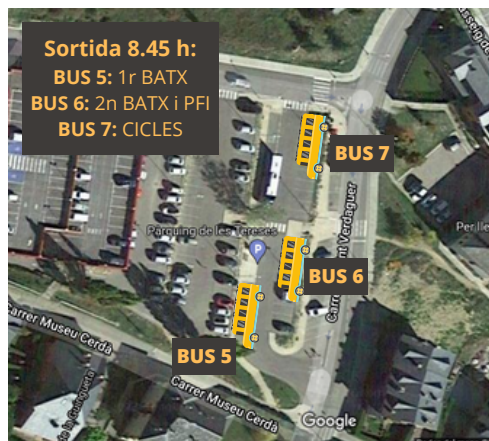

Setmana Blanca

24-28 GENER

ESPORTS DE NEU ESTACIÓ D'ESQUÍ MASELLA

Activitat subvencionada per →

F B A
Fundació Bosch Aymerich

2 N CICLE D'ESO

SORTIDA DELS AUTOBUSOS A LES 8.30 h
3r ESO: AUTOBÚS 1 i 2
4t ESO: AUTOBÚS 3 i 4
ARRIBADA DELS AUTOBUSOS A LES 17.00 h

1R CICLE D'ESO

SORTIDA DELS AUTOBUSOS A LES 9.00 h
1r ESO: AUTOBÚS 8 i 9
2n ESO: AUTOBÚS 10 i 11
ARRIBADA DELS AUTOBUSOS A LES 17.15 h

POSTOBLIGATORIS

SORTIDA DELS AUTOBUSOS A LES 8.45 h
1r BATXILLERAT: AUTOBÚS 5
2n BATXILLERAT i PFI: AUTOBÚS 6
CICLES: AUTOBÚS 7
ARRIBADA DELS AUTOBUSOS A LES 17.10 h

**PREGUEM
PUNTUALITAT!**

Cada alumne tindrà un seient fix assignat. Aquesta assignació es fa per grups estables i cal respectar-la tota la setmana.

CURSETS D'ESQUÍ I SNOWBOARD

1r i 2n d'ESO i Cicle d'Esports: curset d'11.30 a 14.30 h
3r i 4t d'ESO: de 10 a 12 h
BATXILLERAT: de 12 a 14 h
CICLES i PFI: d'11.30 a 13.30 h

EL CURSET ÉS OBLIGATORI PER A TOT L'ALUMNAT DE TOTS ELS NIVELLS

Mentre no fan curset, els alumnes que ho desitgin, podran esquiar per lliure amb algun company/a. Per la seva seguretat, cal que segueixin les mesures de protecció en tot moment (distància, mascareta i rentat de mans).