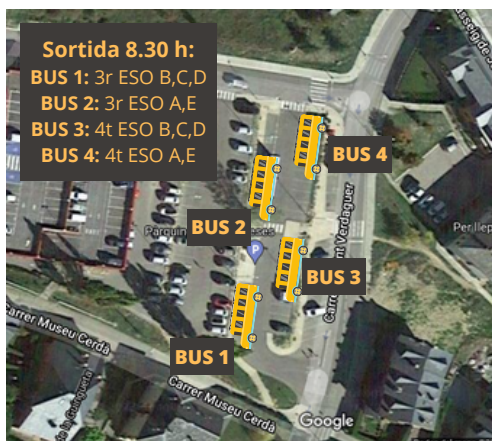

Setmana Blanca

24-28 GENER

ESPORTS DE NEU ESTACIÓ D'ESQUÍ MASELLA

Activitat subvencionada per →

F B A
Fundació Bosch Aymerich

2 N CICLE D'ESO

SORTIDA DELS AUTOBUSOS A LES 8.30 h
3r ESO: AUTOBÚS 1 i 2
4t ESO: AUTOBÚS 3 i 4
ARRIBADA DELS AUTOBUSOS A LES 17.00 h

1R CICLE D'ESO

SORTIDA DELS AUTOBUSOS A LES 9.00 h
1r ESO: AUTOBÚS 8 i 9
2n ESO: AUTOBÚS 10 i 11
ARRIBADA DELS AUTOBUSOS A LES 17.15 h

POSTOBLIGATORIS

SORTIDA DELS AUTOBUSOS A LES 8.45 h
1r BATXILLERAT: AUTOBÚS 5
2n BATXILLERAT i PFI: AUTOBÚS 6
CICLES: AUTOBÚS 7
ARRIBADA DELS AUTOBUSOS A LES 17.10 h

**PREGUEM
PUNTUALITAT!**

Cada alumne tindrà un seient fix assignat. Aquesta assignació es fa per grups estables i cal respectar-la tota la setmana.

CURSETS D'ESQUÍ I SNOWBOARD

1r i 2n d'ESO i Cicle d'Esports: curset d'11.30 a 14.30 h
3r i 4t d'ESO: de 10 a 12 h
BATXILLERAT: de 12 a 14 h
CICLES i PFI: d'11.30 a 13.30 h

EL CURSET ÉS OBLIGATORI PER A TOT L'ALUMNAT DE TOTS ELS NIVELLS

Mentre no fan curset, els alumnes que ho desitgin, podran esquiar per lliure amb algun company/a. Per la seva seguretat, cal que segueixin les mesures de protecció en tot moment (distància, mascareta i rentat de mans).