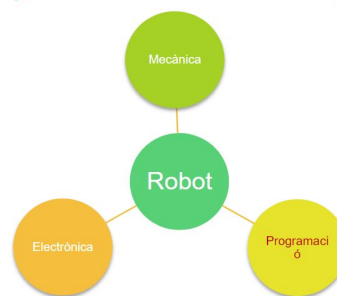

BRAÇ ROBOT

Què és un braç Robot ?

És un tipus de braç mecànic, normalment programable amb funcions semblants a un braç humà. Té moltes utilitats, tant en investigació com en processos industrials, pròtesis, oci, etc.

Parts i esquema de funcionament

L'esquema és molt senzill, un Arduino i quatre servomotors.

* Indústria

* Domèstics

* Militars

* Investigació

* Espai

* Medicina

* Pròtesis

* Oci

* Parts mòbils

* Motors

* Sensors

* Programes i simuladors