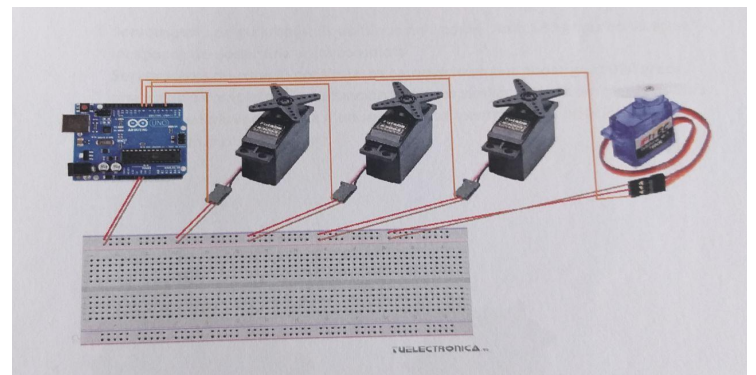

BRAÇ ROBOT

Què és un braç Robot ?

És un tipus de braç mecànic, normalment programable amb funcions semblants a un braç humà. Té moltes utilitats, tant en investigació com en processos industrials, pròtesis, oci, etc.

Parts i esquema de funcionament

L'esquema és molt senzill, un Arduino i quatre servomotors.

* Indústria

* Domèstics

* Militars

* Investigació

* Espai

* Medicina