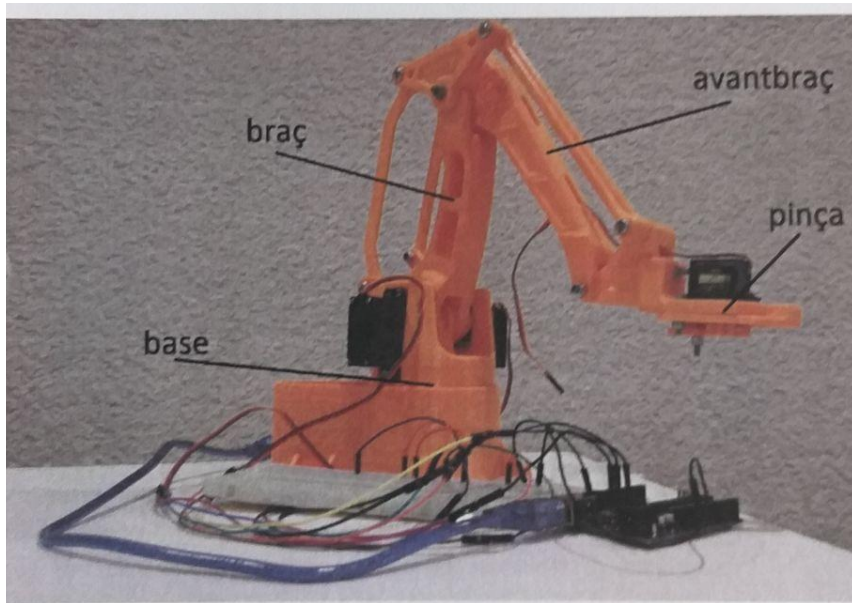

BRAÇ ROBOT

Què és un braç Robot ?

És un tipus de braç mecànic, normalment programable amb funcions semblants a un braç humà. Té moltes utilitats, tant en investigació com en processos industrials, pròtesis, oci, etc.

Parts i esquema de funcionament

L'esquema és molt senzill, un Arduino i quatre servomotors.

* Indústria

* Domèstics

* Militars

* Investigació

* Espai

* Medicina