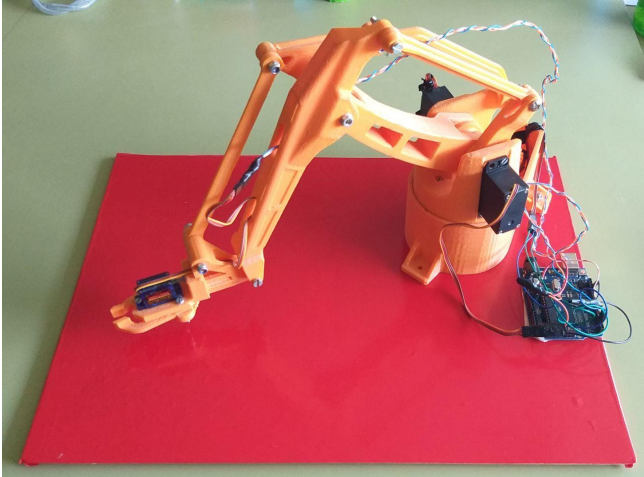

BRAÇ ROBOT

Què és un braç Robot ?

És un tipus de braç mecànic, normalment programable amb funcions semblants a un braç humà. Té moltes utilitats, tant en investigació com en processos industrials, pròtesis, oci, etc.

Parts i esquema de funcionament

L'esquema és molt senzill, un Arduino i quatre servomotors.

* Indústria

* Domèstics

* Militars

* Investigació

* Espai

* Medicina