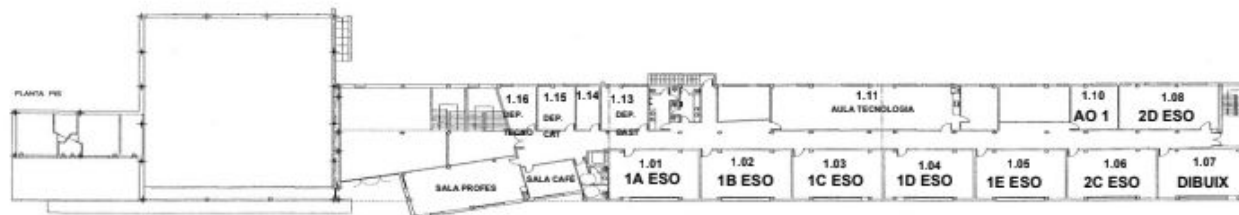

PLÀNOL DE L'INSTITUT MONTGRÍ 2022-2023