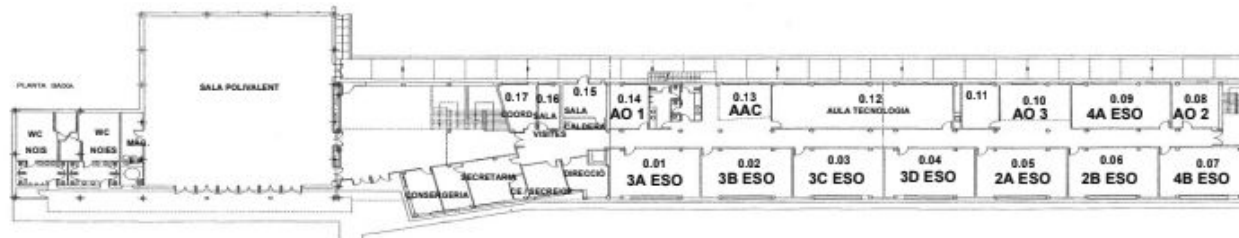

PLÀNOL DE L'INSTITUT MONTGRÍ 2022-2023