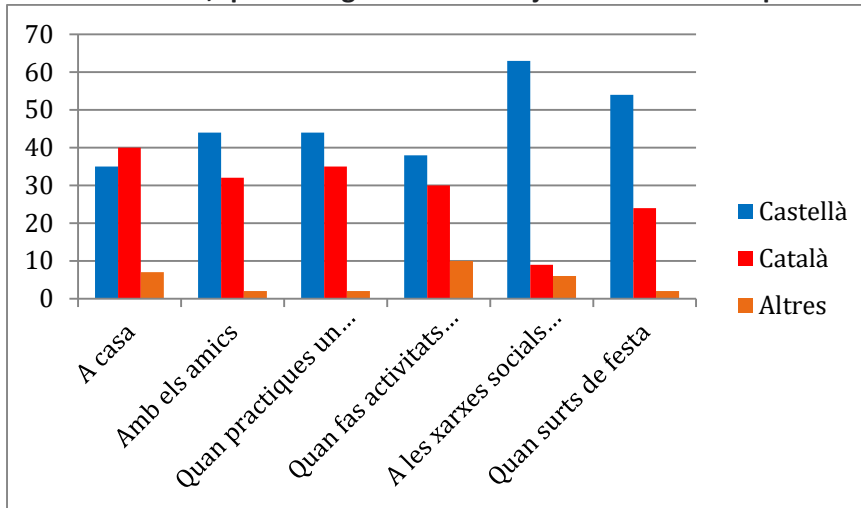

## ENQUESTA SOBRE L'ÚS DE LES LLENGÜES EN LA VIDA QUOTIDIANA DELS ALUMNES DE L'INSTITUT ESTEVE ALBERT

**1 r D'ESO: Responen 95 alumnes de 97**

**A l'institut, quina llengua utilitzes majoritàriament en aquestes situacions?**

**Fora de l'institut, quina llengua utilitzes majoritàriament en aquestes situacions?**

**Indica la llengua més freqüent en**

## 2n D'ESO: Responen 57 alumnes de 95

A l'institut, quina llengua utilitzes majoritàriament en aquestes situacions?

Fora de l'institut, quina llengua utilitzes majoritàriament en aquestes situacions?

Indica la llengua més freqüent en