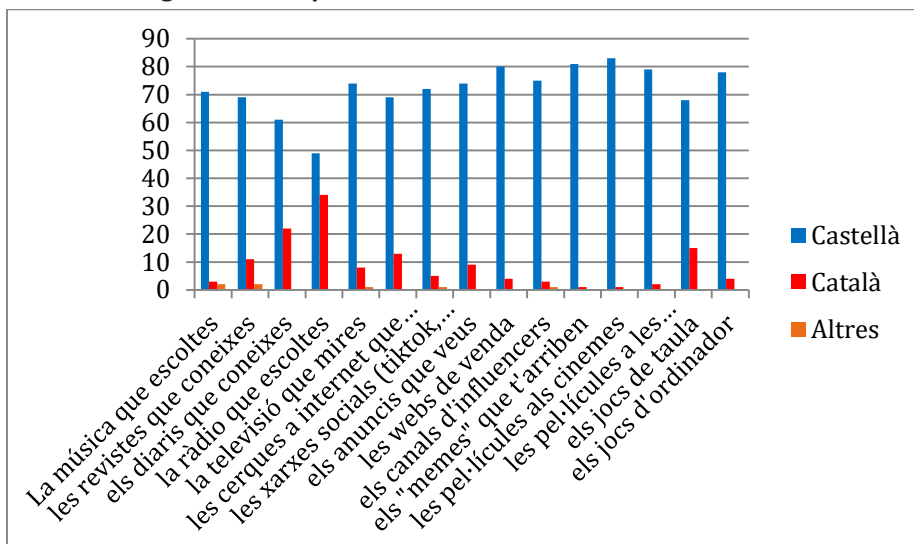

## ENQUESTA SOBRE L'ÚS DE LES LLENGÜES EN LA VIDA QUOTIDIANA DELS ALUMNES DE L'INSTITUT ESTEVE ALBERT

**1 r D'ESO: Responen 95 alumnes de 97**

**A l'institut, quina llengua utilitzes majoritàriament en aquestes situacions?**

**Fora de l'institut, quina llengua utilitzes majoritàriament en aquestes situacions?**

**Indica la llengua més freqüent en**

## 2n D'ESO: Responen 57 alumnes de 95

A l'institut, quina llengua utilitzes majoritàriament en aquestes situacions?

Fora de l'institut, quina llengua utilitzes majoritàriament en aquestes situacions?

Indica la llengua més freqüent en