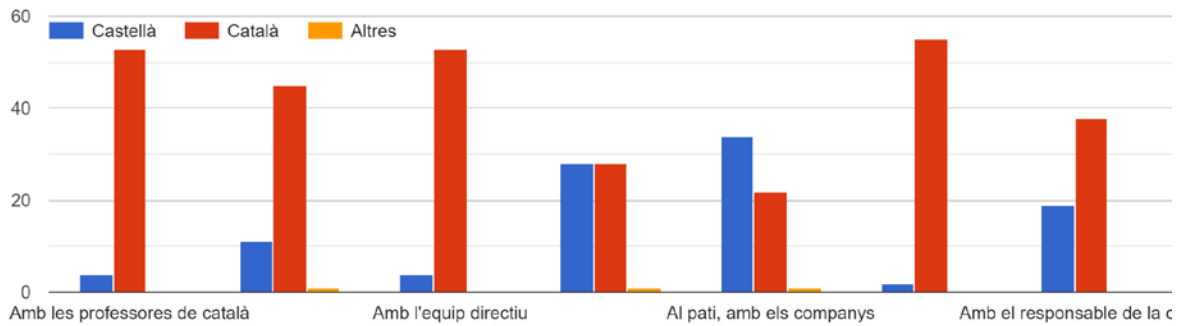

## ENQUESTA SOBRE L'ÚS DE LES LLENGÜES EN LA VIDA QUOTIDIANA DELS ALUMNES DE L'INSTITUT ESTEVE ALBERT

**1 r D'ESO: Responen 95 alumnes de 97**

**A l'institut, quina llengua utilitzes majoritàriament en aquestes situacions?**

**Fora de l'institut, quina llengua utilitzes majoritàriament en aquestes situacions?**

**Indica la llengua més freqüent en**

## 2n D'ESO: Responen 57 alumnes de 95

A l'institut, quina llengua utilitzes majoritàriament en aquestes situacions?

Fora de l'institut, quina llengua utilitzes majoritàriament en aquestes situacions?

Indica la llengua més freqüent en