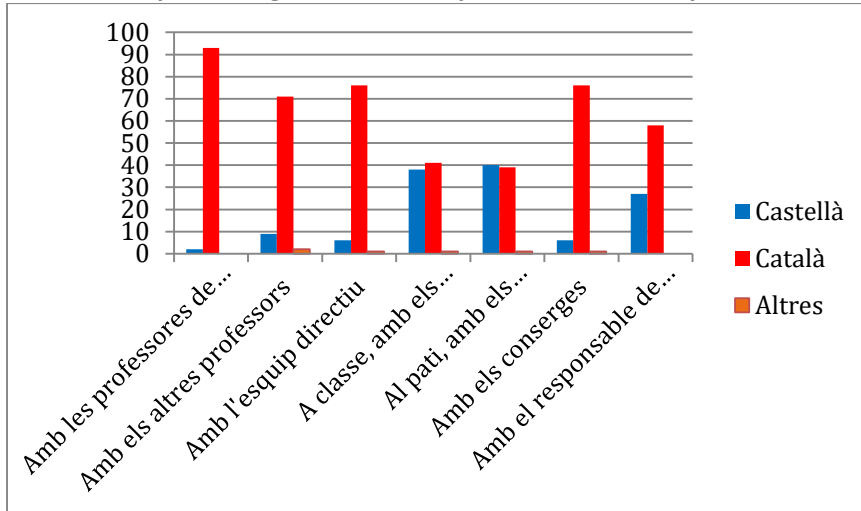

## ENQUESTA SOBRE L'ÚS DE LES LLENGÜES EN LA VIDA QUOTIDIANA DELS ALUMNES DE L'INSTITUT ESTEVE ALBERT

**1 r D'ESO: Responen 95 alumnes de 97**

**A l'institut, quina llengua utilitzes majoritàriament en aquestes situacions?**

**Fora de l'institut, quina llengua utilitzes majoritàriament en aquestes situacions?**

**Indica la llengua més freqüent en**