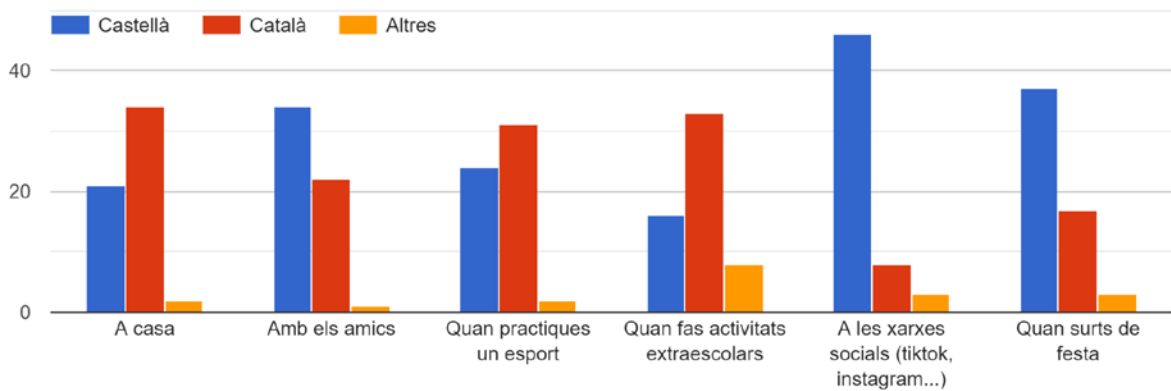

## ENQUESTA SOBRE L'ÚS DE LES LLENGÜES EN LA VIDA QUOTIDIANA DELS ALUMNES DE L'INSTITUT ESTEVE ALBERT

**1 r D'ESO: Responen 95 alumnes de 97**

**A l'institut, quina llengua utilitzes majoritàriament en aquestes situacions?**

**Fora de l'institut, quina llengua utilitzes majoritàriament en aquestes situacions?**

**Indica la llengua més freqüent en**

## 2n D'ESO: Responen 57 alumnes de 95

A l'institut, quina llengua utilitzes majoritàriament en aquestes situacions?

Fora de l'institut, quina llengua utilitzes majoritàriament en aquestes situacions?

Indica la llengua més freqüent en