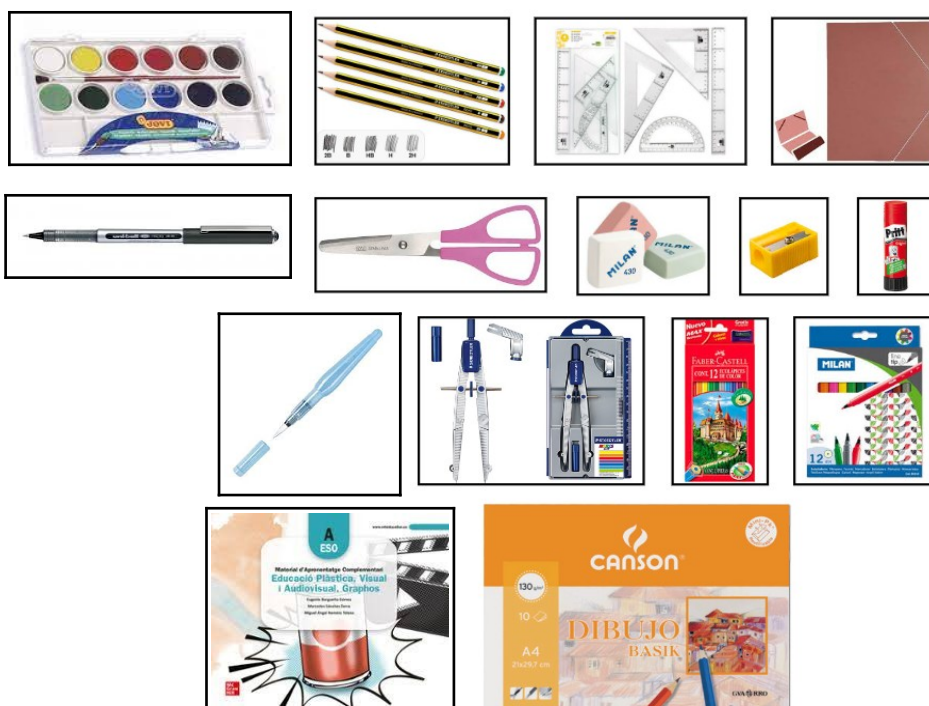

1 ESO

Relació de material i preu **orientatiu**:

Material	Preu € aprox.
Llapis HB, 2B i 2H	2,5
Joc d'escaires de 25 cm (Cartabó, escaire i regla) «No poden ser dels que es dobleguen»	2,5
Compàs escolar amb adaptador (preferiblement amb rodeta al mig). Els preus són molt variables, poden anar des d'1€ als 20€.	4,5
Caixa de 12 retoladors	2
Caixa de 12 llapis de colors	3
Tisores escolars	1,5
Cola de barra	1
Goma d'esborrar	0,20
Maquineta	0,30
Retolador de punta fina negra (preferiblement waterproff) Recomació: « <i>Uni-ball eye fine</i> »	2
Pinzell amb dipòsit d'aigua	4
Aquarel·les escolars (caixa de 12 pastilles)	4
Làmines de paper basik A4 (210x297)	2,5
Una carpeta senzilla i específica per dibuix, on guardar les làmines i treballs. Preferiblement de cartró.	3
Quadern de treball . Educació Plàstica, Visual i Audiovisual. Graphos A. LOMLOE	16
TOTAL	49 €

2 ESO

Relació de material i preu **orientatiu**:

Tot el material és el mateix que el cur passat. El quadern de treball de McGrawHill és el mateix que el que vam utilitzar a 1^r d'ESO.

Material	Preu € aprox.
Llapis HB, 2B i 2H	2,5
Joc d'escaires de 25 cm (Cartabó, escaire i regla) «No poden ser dels que es dobleguen»	2,5
Compàs escolar amb adaptador (preferiblement amb rodeta al mig). Els preus són molt variables, poden anar des d'1€ als 20€.	4,5
Caixa de 12 retoladors	2
Caixa de 12 llapis de colors	3
Tisores escolars	1,5
Cola de barra	1
Goma d'esborrar	0,20
Maquineta	0,30
Retolador de punta fina negra (preferiblement waterproff) Recomació: « <i>Uni-ball eye fine</i> »	2
Pinzell amb dipòsit d'aigua	4
Aquarel·les escolars (caixa de 12 pastilles)	4
Làmines de paper basik A4 (210x297)	2,5
Una carpeta senzilla i específica per dibuix, on guardar les làmines i treballs. Preferiblement de cartró.	3
TOTAL	33 €