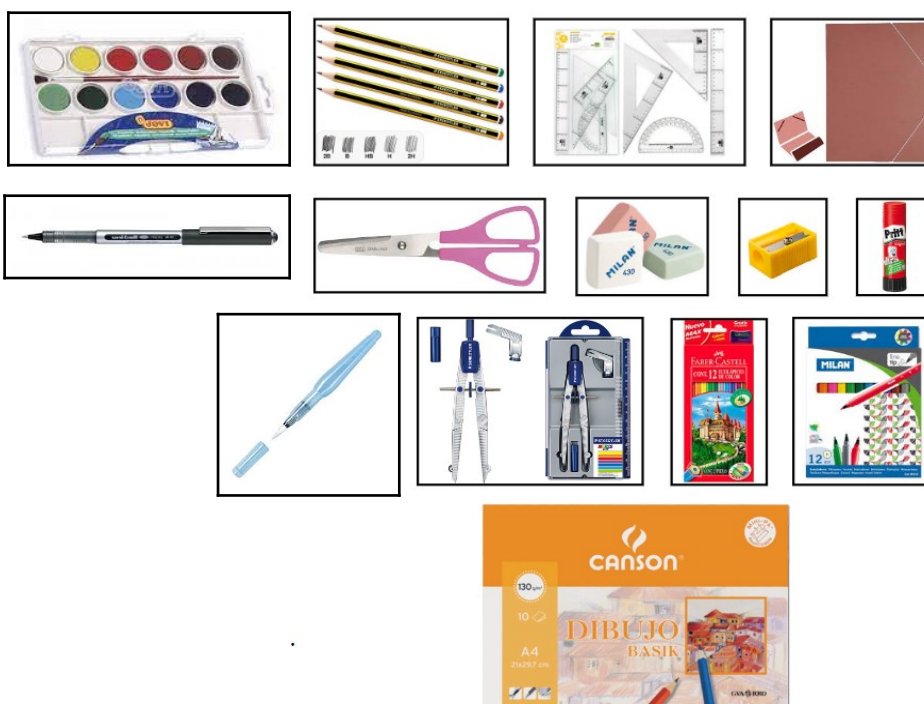

1 ESO

Relació de material i preu **orientatiu**:

Material	Preu € aprox.
Llapis HB, 2B i 2H	2,5
Joc d'escaires de 25 cm (Cartabó, escaire i regla) «No poden ser dels que es dobleguen»	2,5
Compàs escolar amb adaptador (preferiblement amb rodeta al mig). Els preus són molt variables, poden anar des d'1€ als 20€.	4,5
Caixa de 12 retoladors	2
Caixa de 12 llapis de colors	3
Tisores escolars	1,5
Cola de barra	1
Goma d'esborrar	0,20
Maquineta	0,30
Retolador de punta fina negra (preferiblement waterproff) Recomació: « <i>Uni-ball eye fine</i> »	2
Pinzell amb dipòsit d'aigua	4
Aquarel·les escolars (caixa de 12 pastilles)	4
Làmines de paper basik A4 (210x297)	2,5
Una carpeta senzilla i específica per dibuix, on guardar les làmines i treballs. Preferiblement de cartró.	3
Quadern de treball . Educació Plàstica, Visual i Audiovisual. Graphos A. LOMLOE	16
TOTAL	49 €

2 ESO

Relació de material i preu **orientatiu**:

Tot el material és el mateix que el cur passat. El quadern de treball de McGrawHill és el mateix que el que vam utilitzar a 1^r d'ESO.

Material	Preu € aprox.
Llapis HB, 2B i 2H	2,5
Joc d'escaires de 25 cm (Cartabó, escaire i regla) «No poden ser dels que es dobleguen»	2,5
Compàs escolar amb adaptador (preferiblement amb rodeta al mig). Els preus són molt variables, poden anar des d'1€ als 20€.	4,5
Caixa de 12 retoladors	2
Caixa de 12 llapis de colors	3
Tisores escolars	1,5
Cola de barra	1
Goma d'esborrar	0,20
Maquineta	0,30
Retolador de punta fina negra (preferiblement waterproff) Recomació: « <i>Uni-ball eye fine</i> »	2
Pinzell amb dipòsit d'aigua	4
Aquarel·les escolars (caixa de 12 pastilles)	4
Làmines de paper basik A4 (210x297)	2,5
Una carpeta senzilla i específica per dibuix, on guardar les làmines i treballs. Preferiblement de cartró.	3
TOTAL	33 €