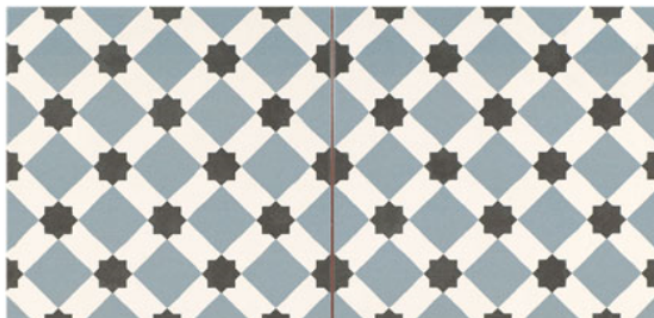

Novedad

Selecciona:

Color:

Medidas (ancho x alto):

Pavimento 45x45 cm (caja de 1m2)

desde **15,⁹⁰** €/m2