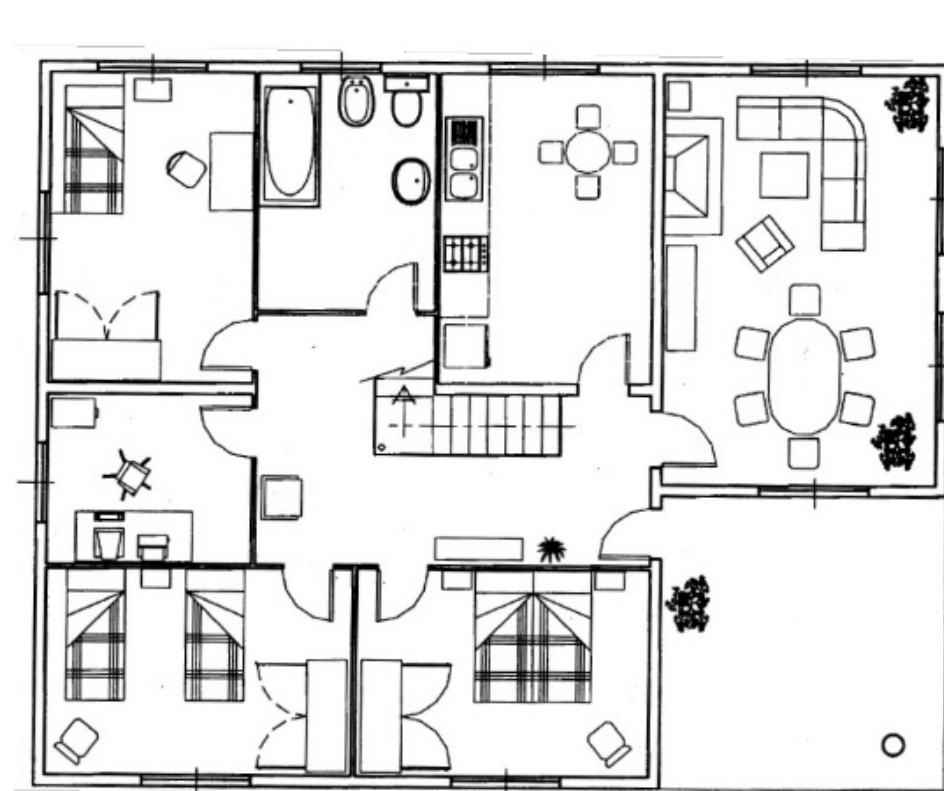

TASQUES ACADÈMIQUES DURANT EL PERIODE DE CONFINAMENT

MATÈRIA:	MATEMÀTIQUES	CURS	3r
PROFESSOR/A	Gloria García		
Data entrega:	20/04/2020	Mail d'entrega:	gggarci76@gmail.com

MESURES EN UNA VIVENDA

La Núria i en Carles, amb els seus estalvis, han comprat una casa per estiu que es troba a prop de la Costa Brava. És una casa de planta baixa amb un altell i un jardí al seu costat.

Aquí podeu veure el plànol de la planta baixa a escala 1:75 de la seva distribució interior:

(Recorda el concepte d'escala a la pàgina 129 del teu llibre de text.)

TASQUES ACADÈMIQUES DURANT EL PERIODE DE CONFINAMENT

Han buscat varies ofertes i dissenys però no es posen d'acord, per tant triaran la combinació que sigui més econòmica. Ajudeu-los!

A la Núria li agrada:

Novedad

Selecciona:

Color:

Medidas (ancho x alto):

Pavimento 45x45 cm (caja de 1m2)