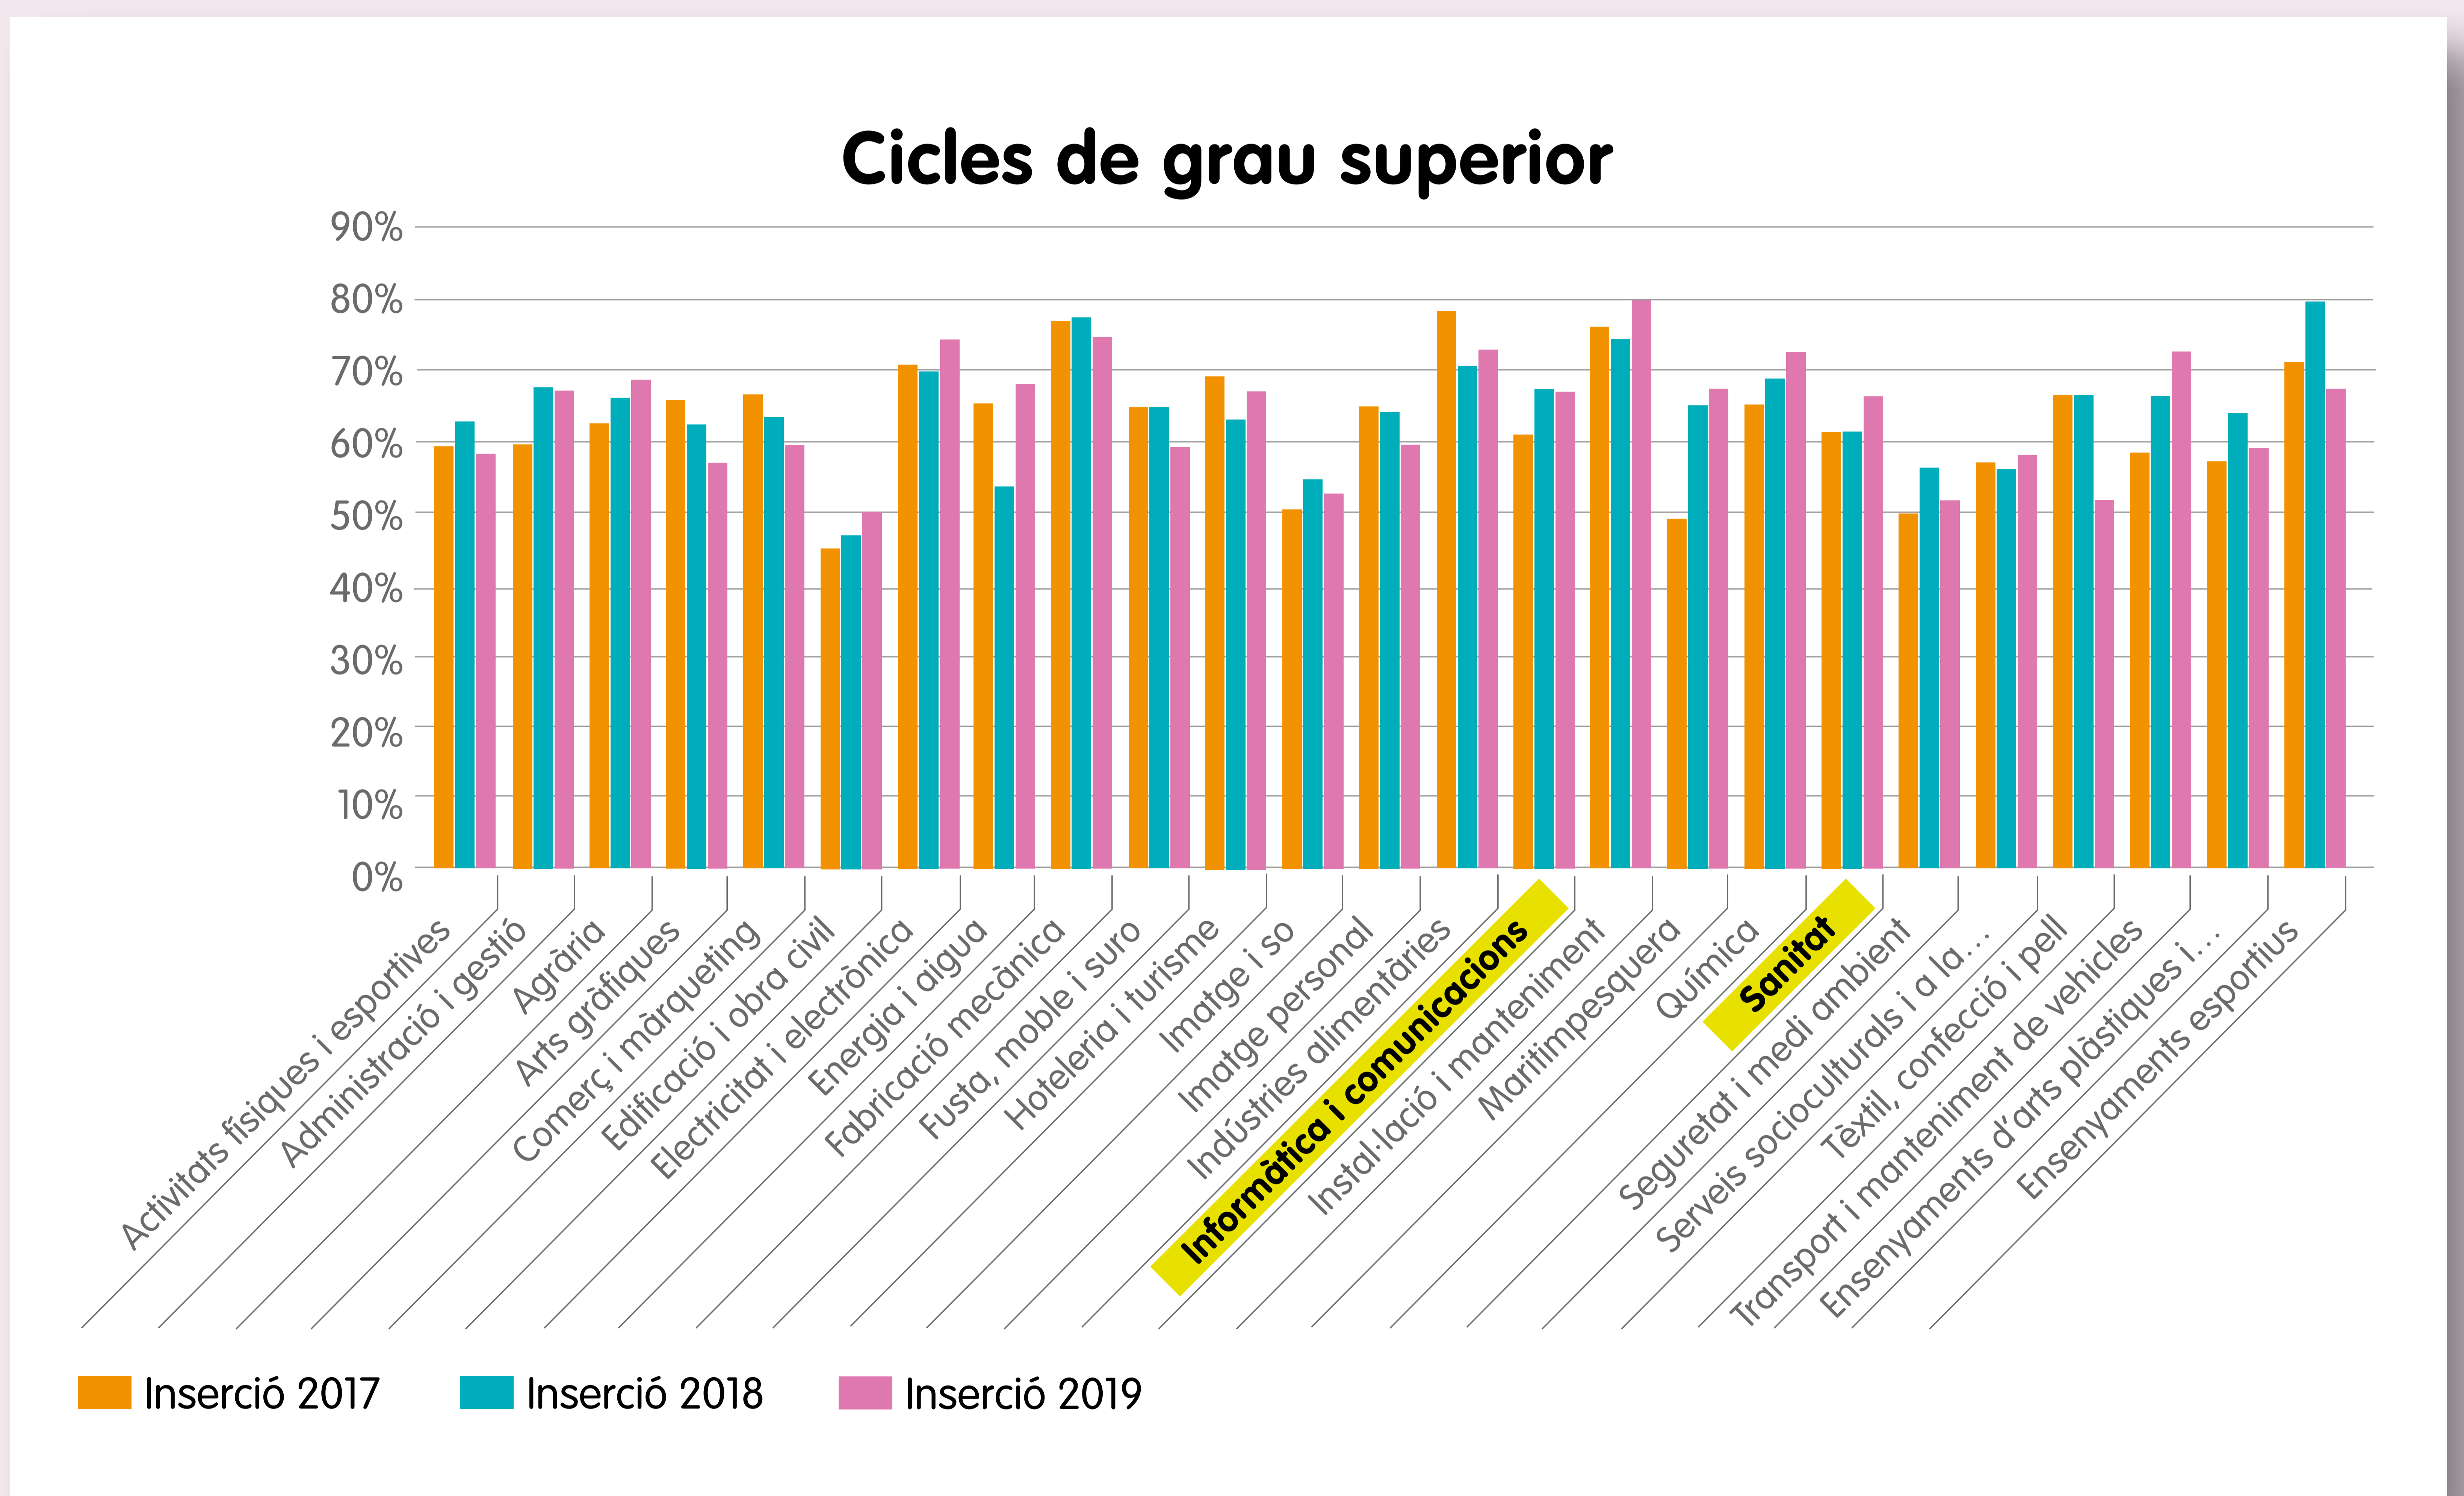

INSERCIÓ LABORAL

DADES GENERALS DE CATALUNYA

Les dades d'inserció del nostre centre concorden amb la mitjana de Catalunya.