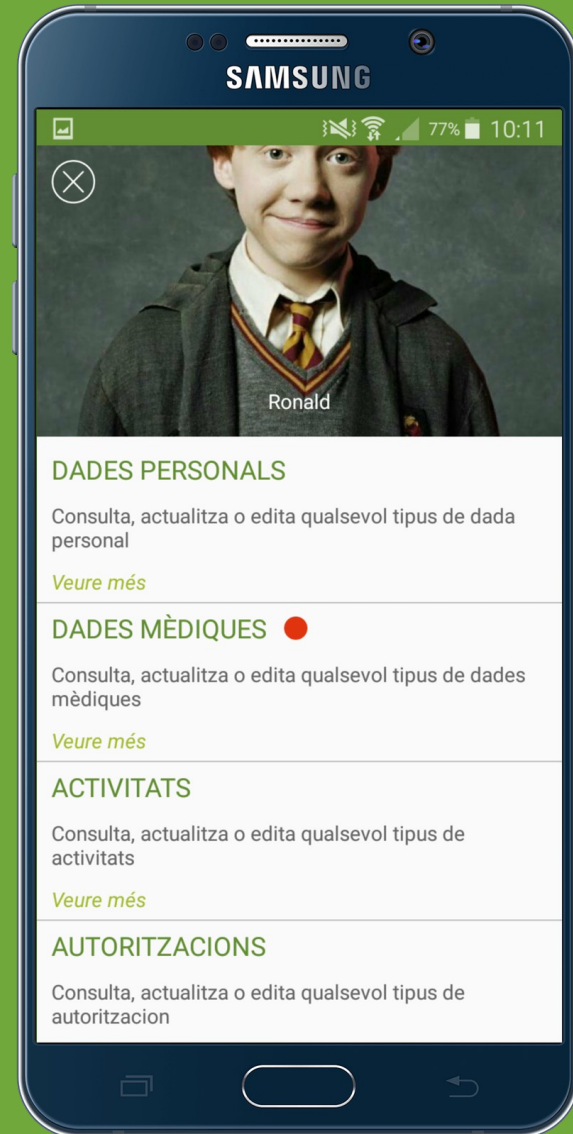

App Fundesplai

bit.ly/AppFundesplai

Una app per

facilitar la vida de les famílies

Disponibile per Android i iOS

bit.ly/AppFundesplai

Connexió / Alta dels usuaris

Proposta d'activitats

Procès d'inscripció

Gestió de les dades personals i de la família

Comunicació amb les famílies

SAMSUNG

10:35 dv., 19 de juliol

Settings and connectivity toggles:

- Wi-Fi
- Ubicació
- Vibrar
- Rotació pant
- Bluetooth