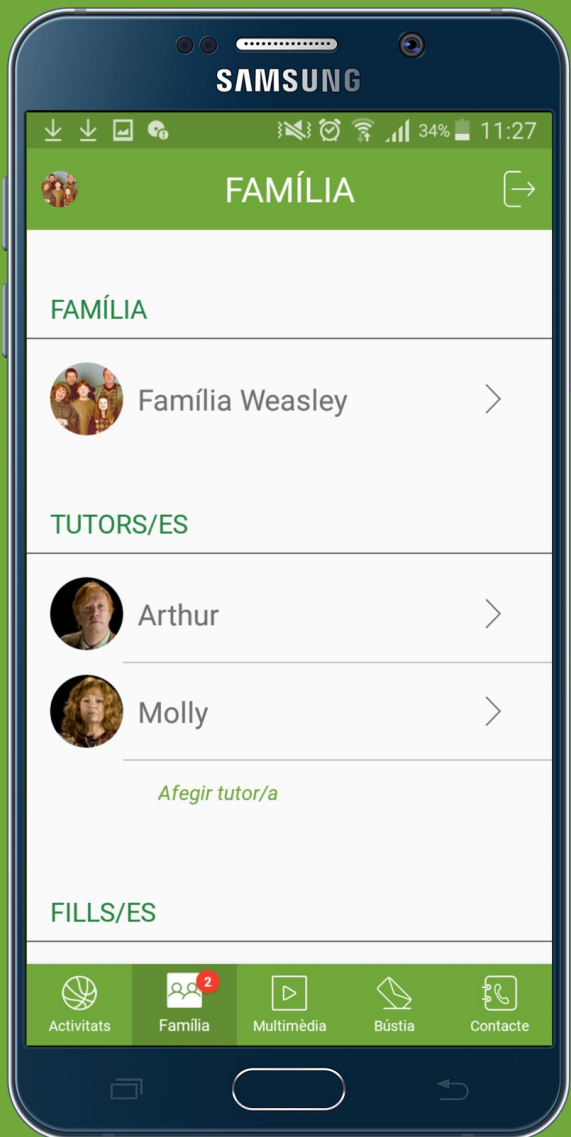

App Fundesplai

bit.ly/AppFundesplai

Una app per

facilitar la vida de les famílies

Disponibile per Android i iOS

bit.ly/AppFundesplai

Connexió / Alta dels usuaris

Proposta d'activitats

Procès d'inscripció

Gestió de les dades personals i de la família

Comunicació amb les famílies

SAMSUNG

10:35 dv., 19 de juliol

Settings and connectivity toggles:

- Wi-Fi
- Ubicació
- Vibrar
- Rotació pant
- Bluetooth

seguiu... | Festa G... ESBORRAR

29	30	31	1	2	3	4
Dentista...	Reunió c...					

Home screen dock with icons:

- Firefox
- Relotge
- Telèfon
- WhatsApp
- Aplic

Gràcies!