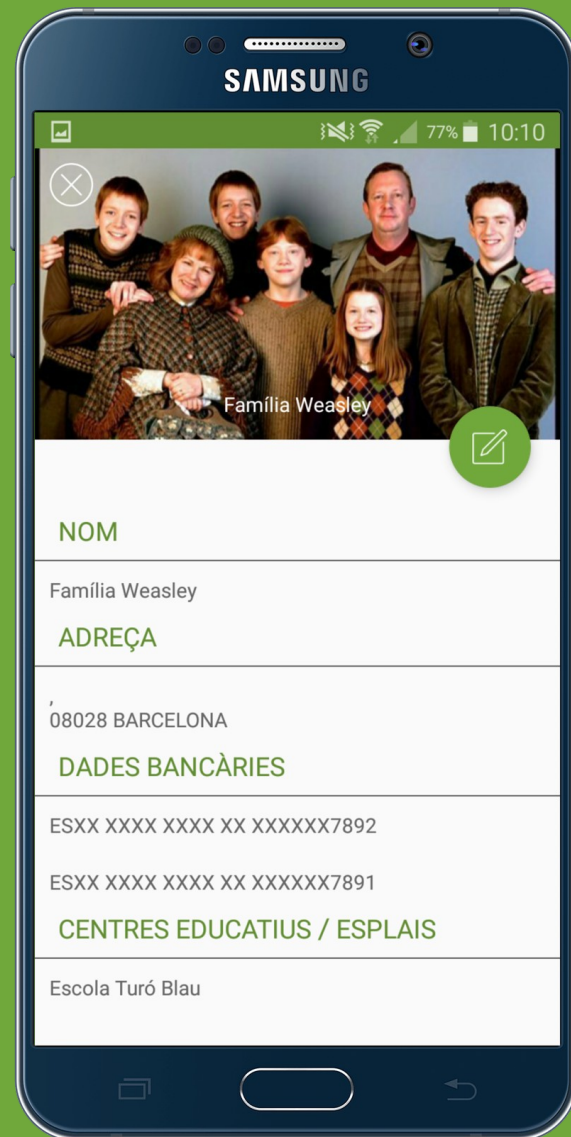

App Fundesplai

bit.ly/AppFundesplai

Una app per

facilitar la vida de les famílies

Disponibile per Android i iOS

bit.ly/AppFundesplai

Connexió / Alta dels usuaris

Proposta d'activitats

Procès d'inscripció

Gestió de les dades personals i de la família

Comunicació amb les famílies

SAMSUNG

10:35 dv., 19 de juliol

Settings and connectivity toggles:

- Wi-Fi
- Ubicació
- Vibrar
- Rotació pant
- Bluetooth

Volume slider and notification count:

- Volume slider (yellow bar)
- 3 Auto

S Finder Quick connect

- WhatsApp Web** 10:29
WhatsApp Web està actualment actiu
- Notificació** 10:35
Tens 2 missatges nous

Calendar view for July 19th:

seguiu... | Festa G... ESBORRAR

29	30	31	1	2	3	4
Dentista...	Reunió c...					

Home screen dock with icons:

- Firefox
- Relotge
- Telèfon
- WhatsApp
- Aplic

Gràcies!