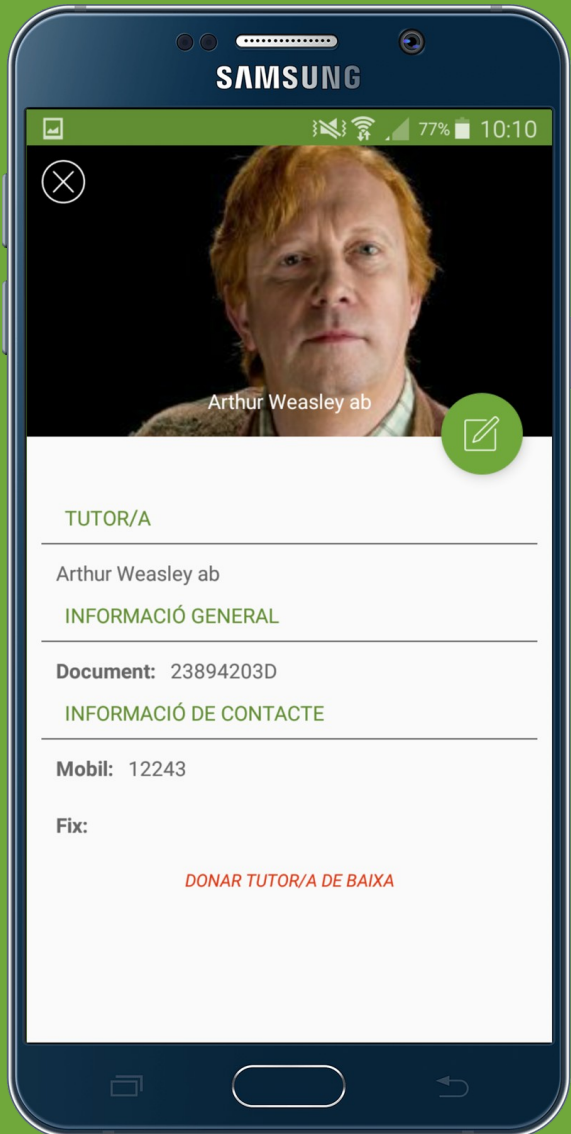

Procès d'inscripció

Gestió de les dades personals i de la família

Comunicació amb les famílies

SAMSUNG

10:35 dv., 19 de juliol

Settings and connectivity toggles:

- Wi-Fi
- Ubicació
- Vibrar
- Rotació pant
- Bluetooth