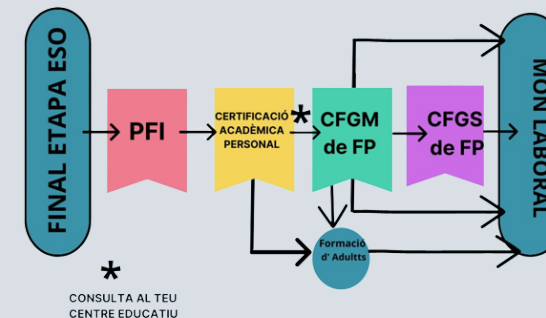

CONTINUÏTAT

EL TEU ITINERARI