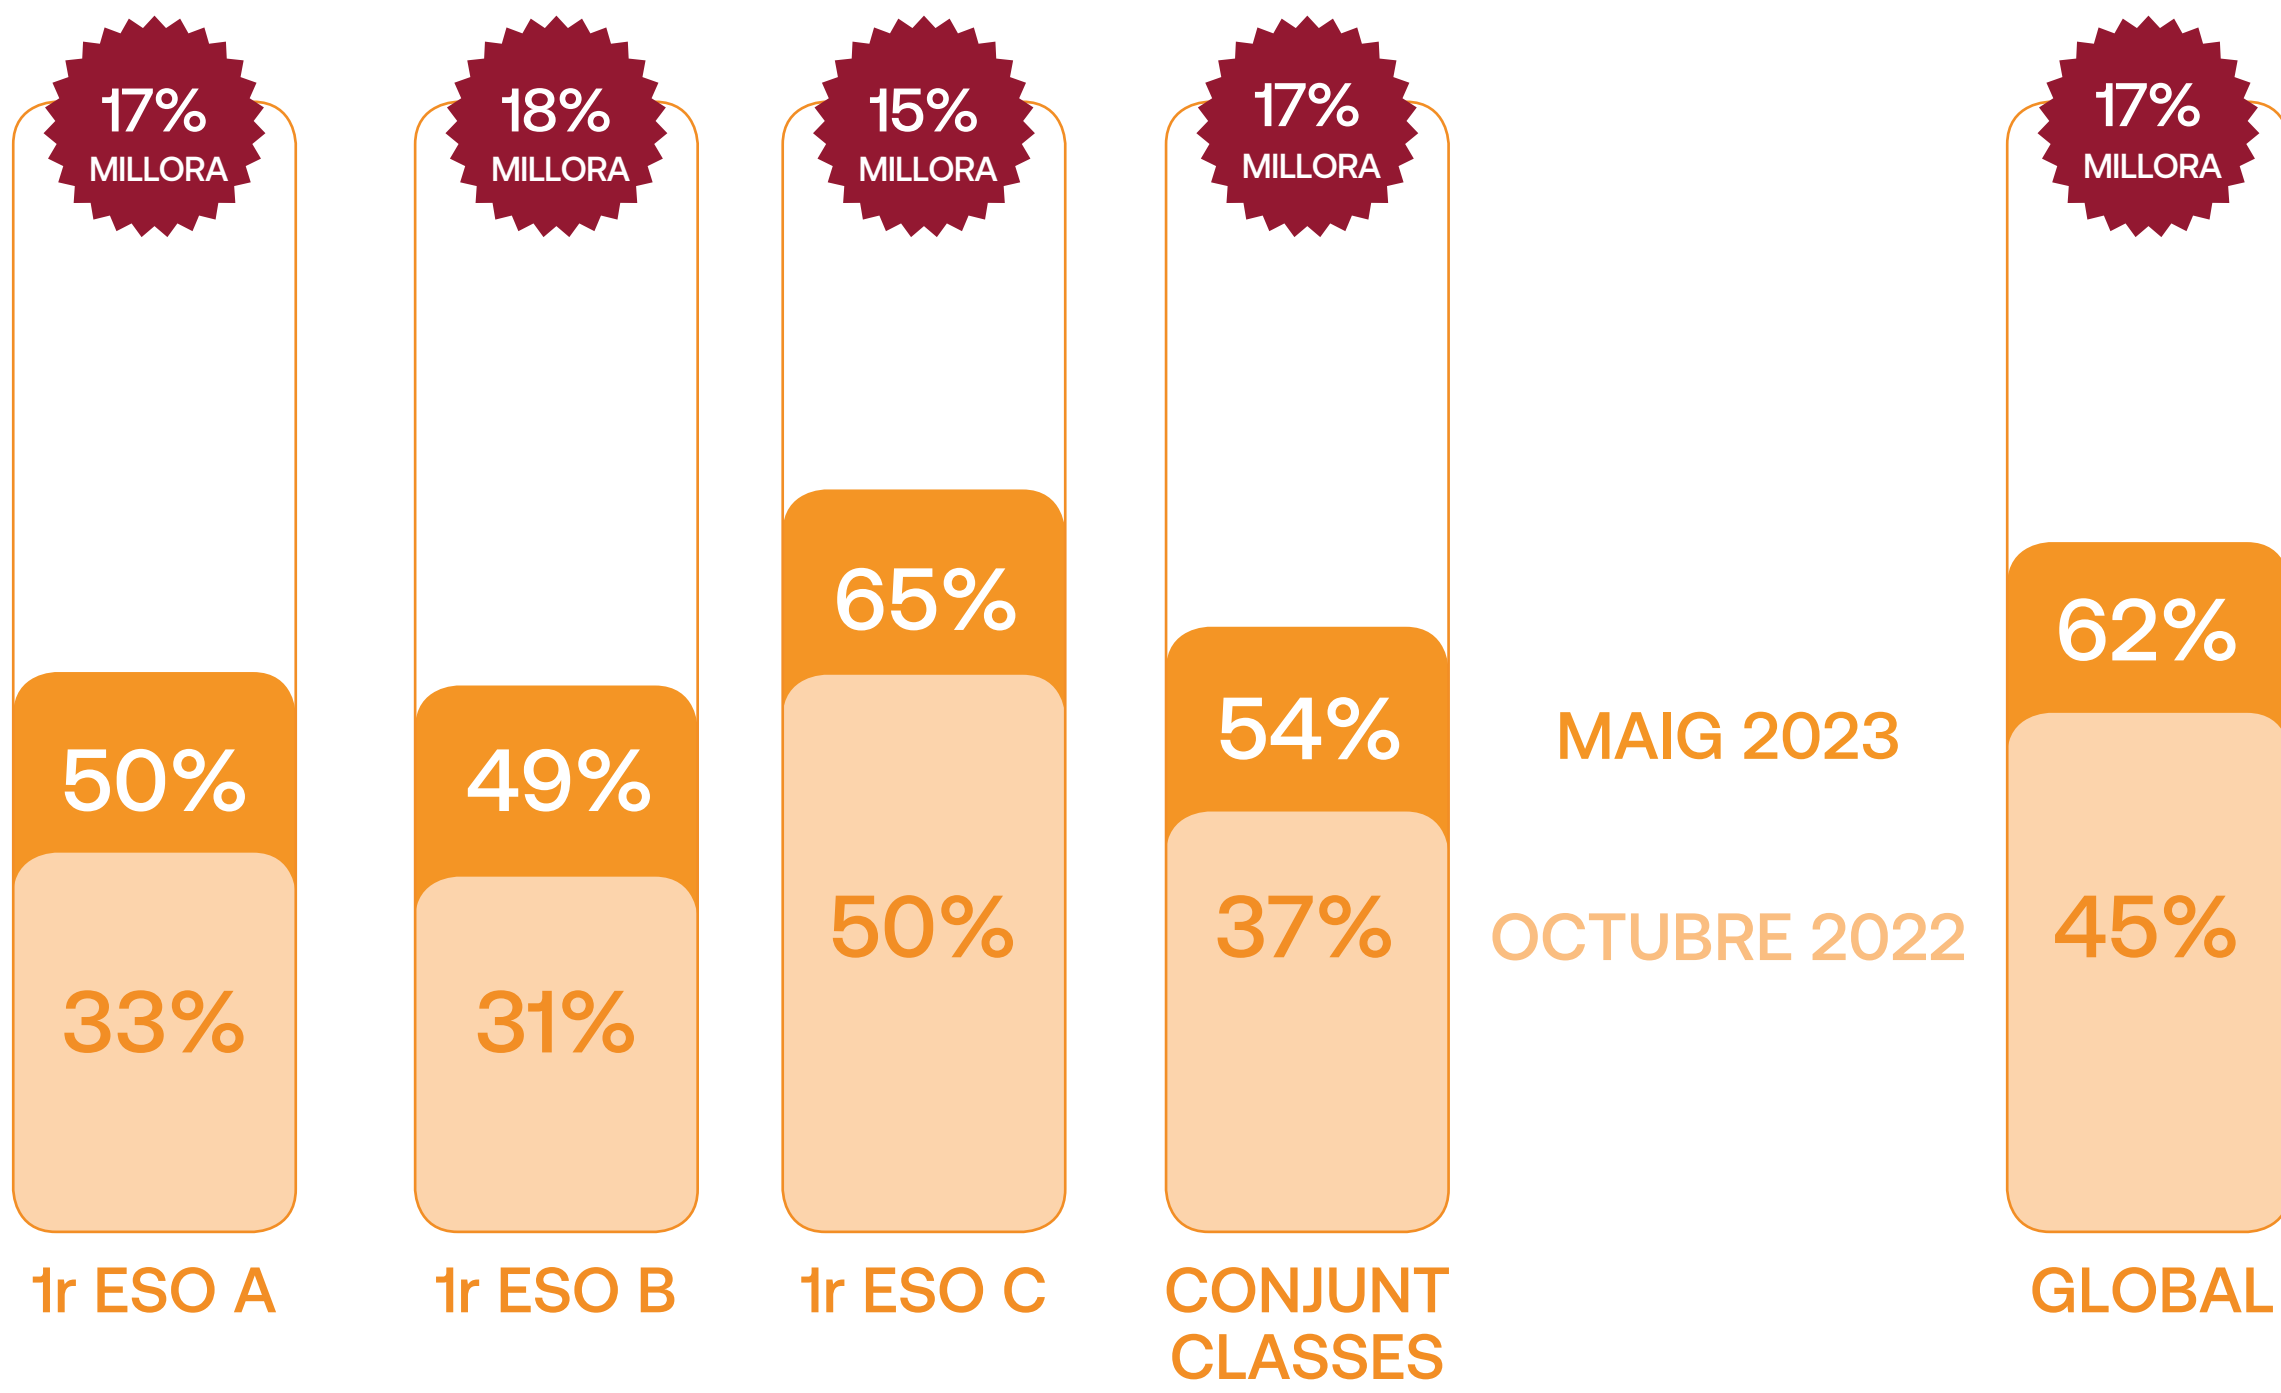

# Cuidem Barcelona

Curs 2022-2023

INSTITUT FLOS I CALCAT

MAJOR REDUCCIÓ ALUMINI (-43%)

## COM HA VARIAT EL PERCENTATGE D'EMBOLCALLS SOSTENIBLES? AL NOSTRE CENTRE ALS 57 CENTRES

## QUINS SÓN ELS EMBOLCALLS D'UN SOL ÚS QUE MÉS USEM? OCTUBRE 2022 MAIG 2023

Evolució d'embolcalls irreductibles:

de 0% a 21%

Embolcalls repartits que s'utilitzen:

29% al nostre centre 41% als 57 centres

Abans de començar el projecte, l'alumnat dels 57 centres generàvem prou residus durant un any per fer-ne una filera des de BARCELONA fins a VIELHA.