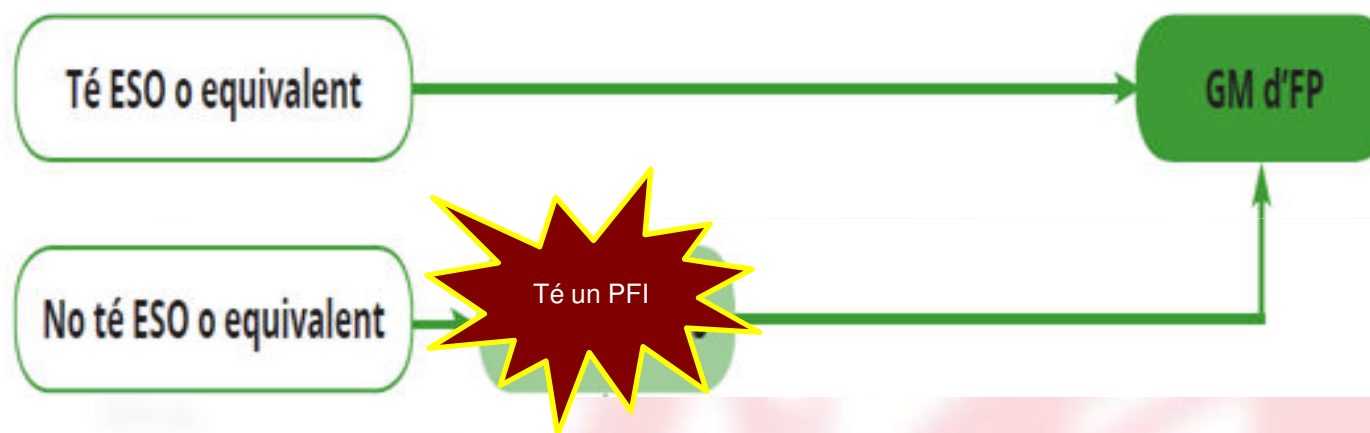

FORMACIÓ PROFESSIONAL: ALTERNATIVA AL TEU FUTUR

INSTITUT EL PALAU
17 de febrer de 2022

FORMACIÓ PROFESSIONAL

CICLE FORMATIU DE GRAU MITJA

COM S'HI ACCEDEIX

→ Títol de tècnic/a

FORMACIÓ PROFESSIONAL

CICLE FORMATIU DE GRAU MITJA

COM S'ORGANITZEN

→ 2 cursos acadèmics = 2000h

FORMACIÓ PROFESSIONAL

CICLES FORMATIUS GRAU MITJA A L'INSTITUT EL PALAU

Família professional

CFGM

Administració i
Gestió

Gestió Administrativa