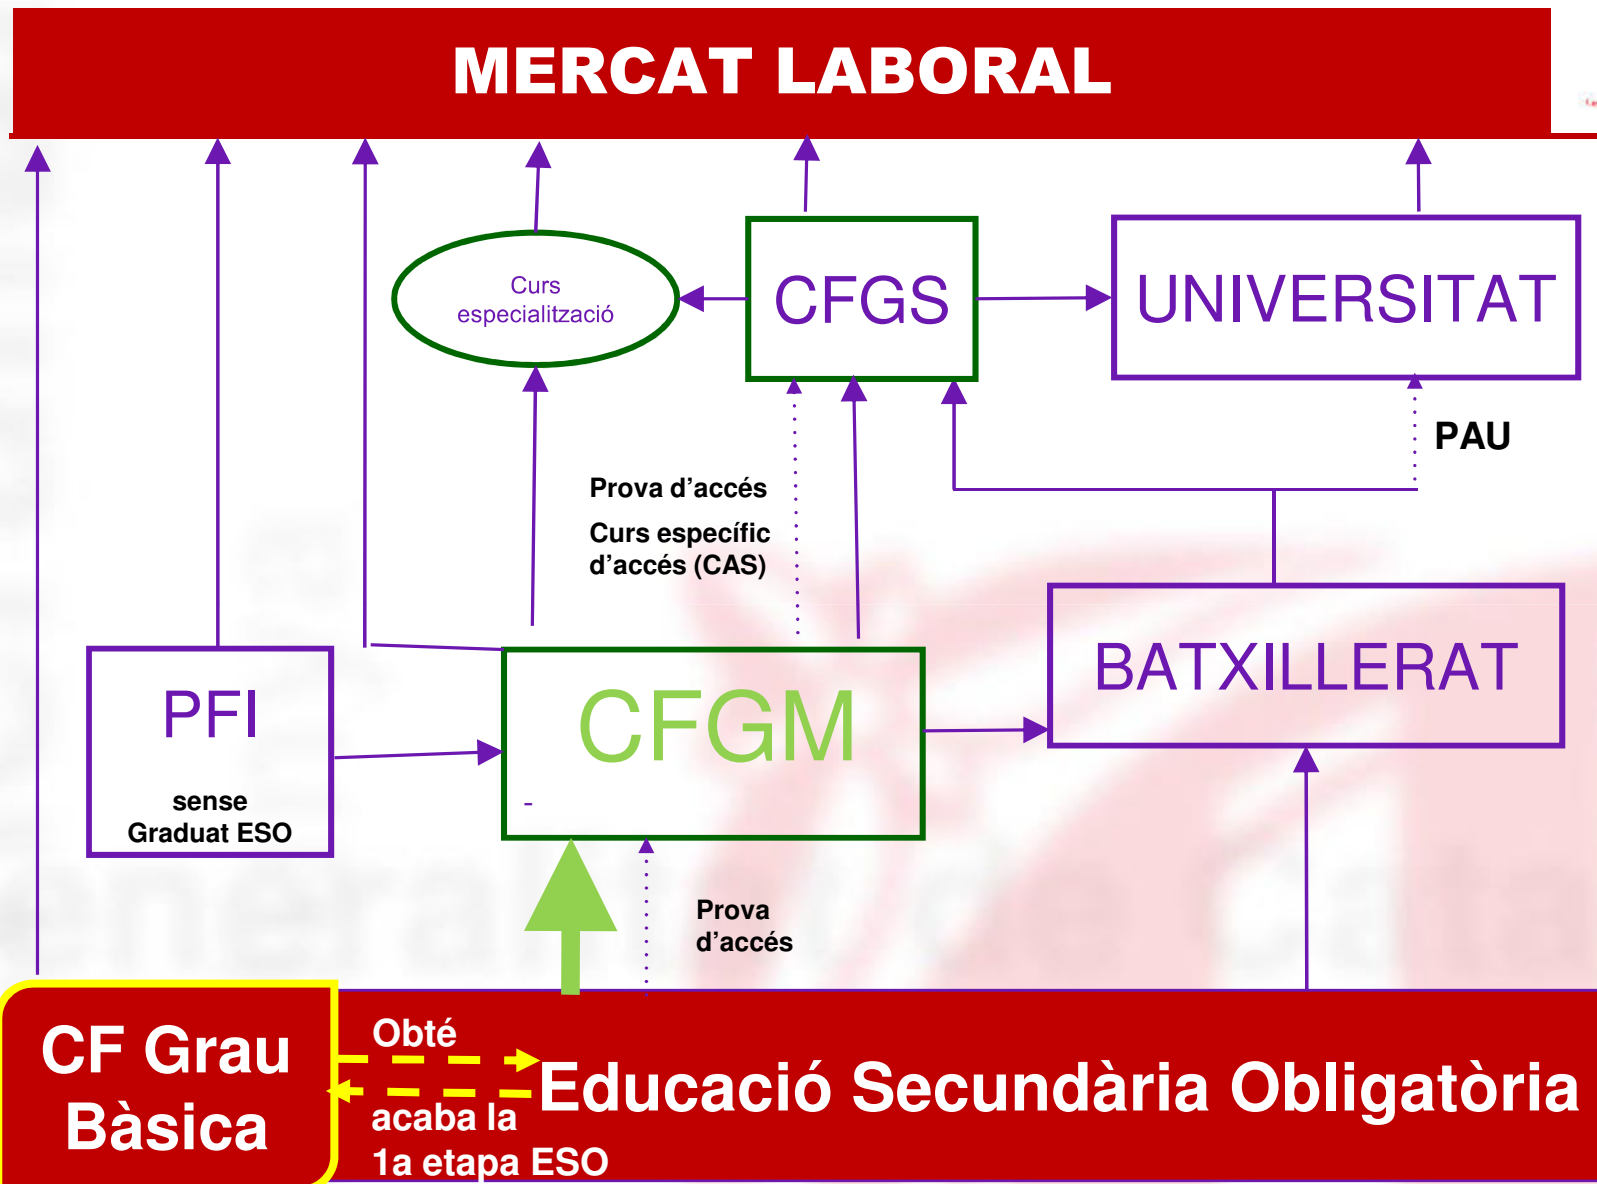

FORMACIÓ PROFESSIONAL: ALTERNATIVA AL TEU FUTUR

INSTITUT EL PALAU
17 de febrer de 2022

FORMACIÓ PROFESSIONAL

CICLE FORMATIU DE GRAU MITJA

COM S'HI ACCEDEIX

→ Títol de tècnic/a

FORMACIÓ PROFESSIONAL

CICLE FORMATIU DE GRAU MITJA

FORMACIÓ PROFESSIONAL DUAL

QUÈ ÉS LA FP DUAL?

La FP Dual és la modalitat en la qual, esdevindràs aprenent i combinaràs l'aprenentatge al centre educatiu i a l'empresa.

Amb aquesta modalitat afavoriràs la teva incorporació al món laboral perquè hauràs desenvolupat una experiència laboral real d'unes 1.000 hores a l'empresa durant el segon curs del cicle formatiu.