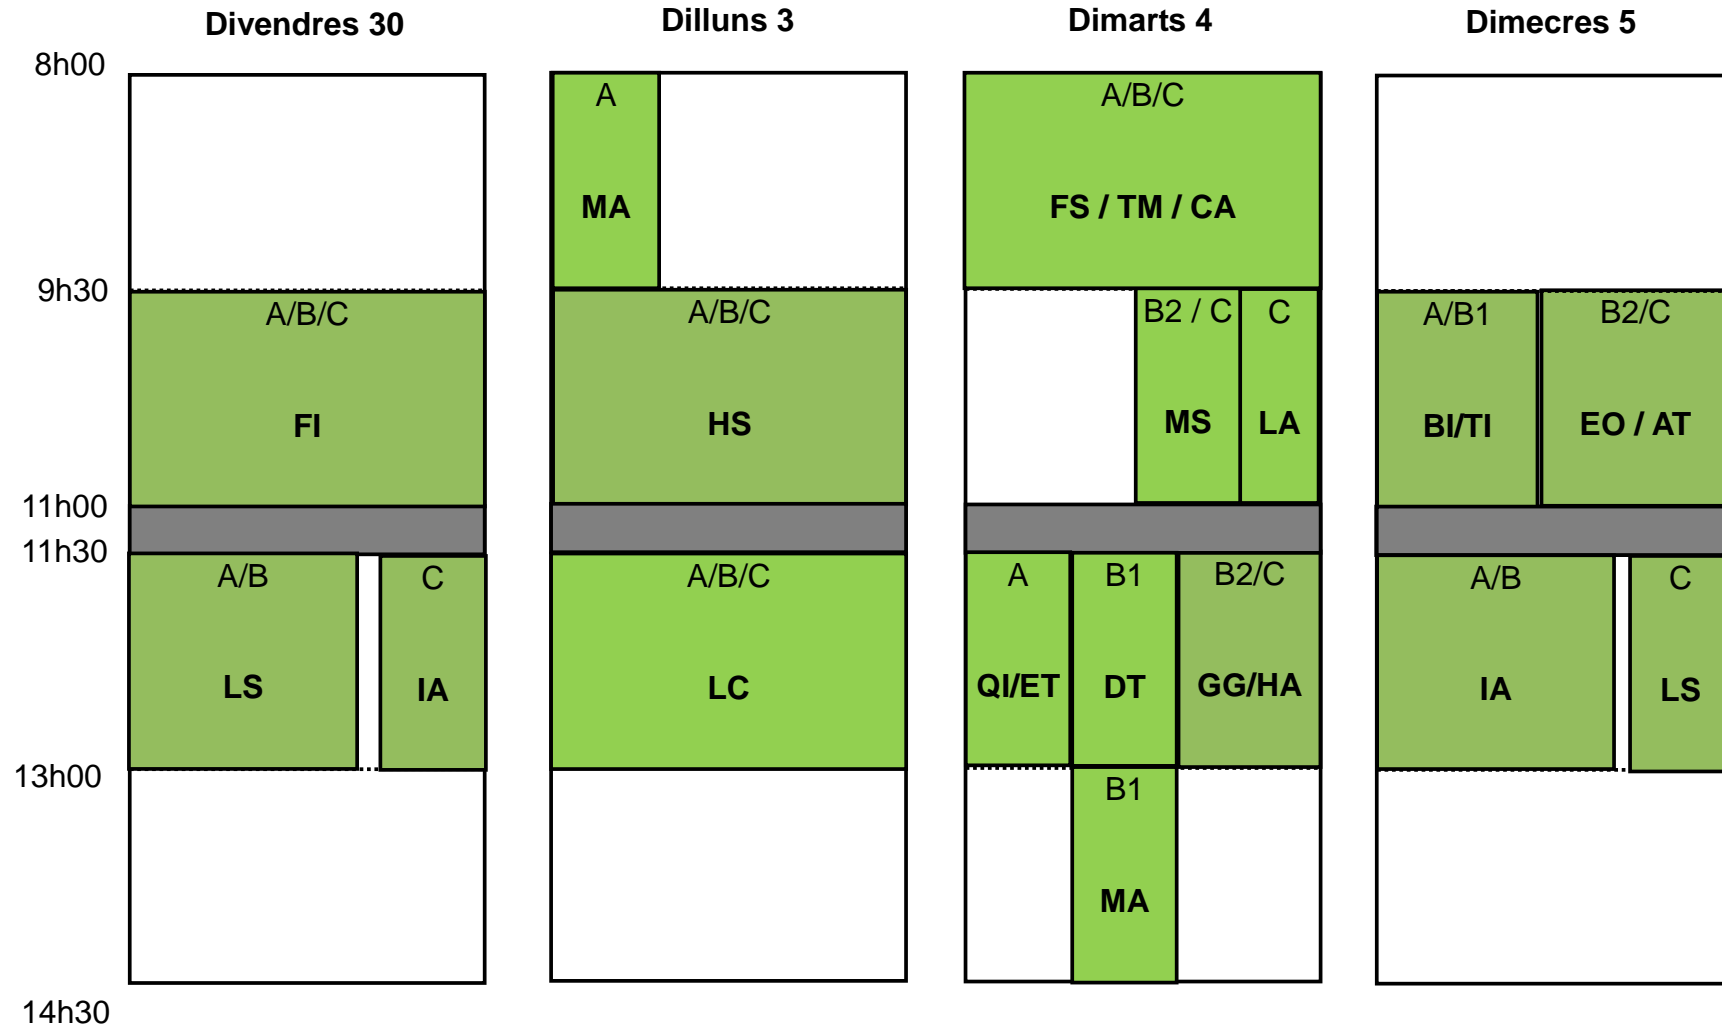

## 2n de batxillerat

codis: IA=ANGLÈS, BI=BIOLOGIA, MS= MATEMÀT. APLIC., MA= MATEMÀT., LS=CASTELLÀ, LC=CATALÀ, QI=QUÍMICA, TI= TECNOLOGIA, HS=HISTÒRIA, TM=C. DE LA TERRA, FS=FÍSICA, GG=GEOGRAFIA, FI=FILOSOFIA, DT=DIBUIX T., EO=ECONOMIA I ORGANITZ., LA=LLATÍ, AT=LITERATURA CATALANA, AS= LIT. CASTELLANA, ET= ELECTROTÈCNIA, HA = HIST. DE L'ART, CA = INTROD. A LA CULTURA AUDIOVISUAL

\* Només els alumnes que cursen una matèria a través de l'IOC