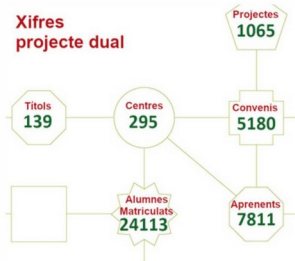

## Cicle Formatiu de Grau Mitjà de Gestió Administrativa Promoció Turística

Generalitat de Catalunya  
Departament d'Educació

Unió Europea  
Fons Social Europeu  
L'FSE inverteix en el teu futur

## Accés al món laboral

Xifres projecte dual

xifres oficials de l'FP Dual del curs 19-20  
(Generalitat de Catalunya, 2021)

**La formació DUAL millora la inserció laboral del nostre l'alumnat**

## Accés a Cicles de Grau Superior