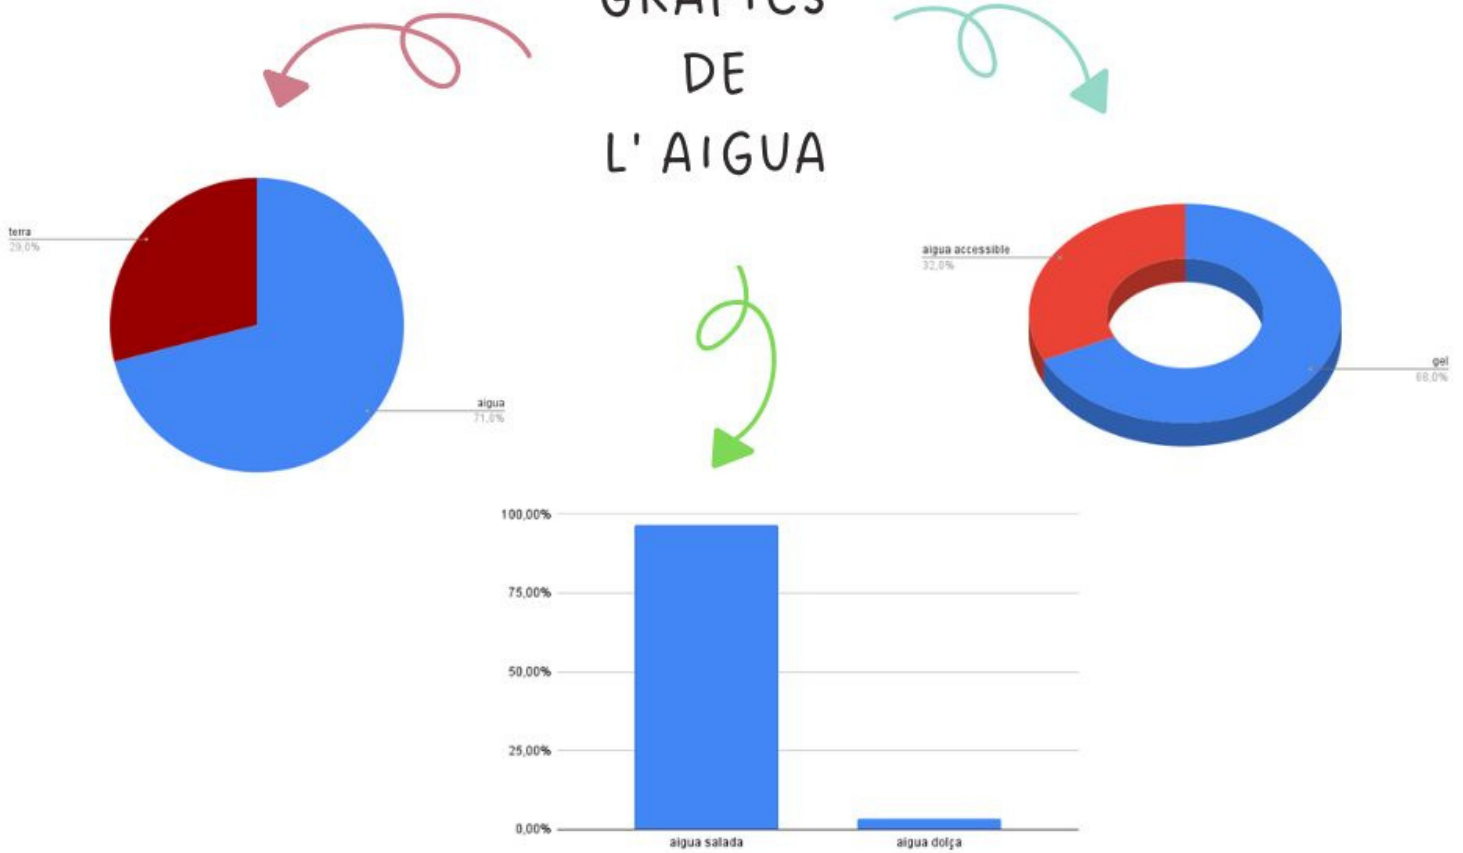

Distribució de l'aigua a la Terra

GRÀFICS DE L'AIGUA

Aigua i terra

Al planeta Blau hi ha més aigua que terra.

Aigua salada i aigua dolça

Hi ha un percentatge molt petit d'aigua dolça a la Terra.

Aigua dolça

La majoria d'aigua dolça està en forma de gel als pols i quan es desfà es barreja amb la salada.