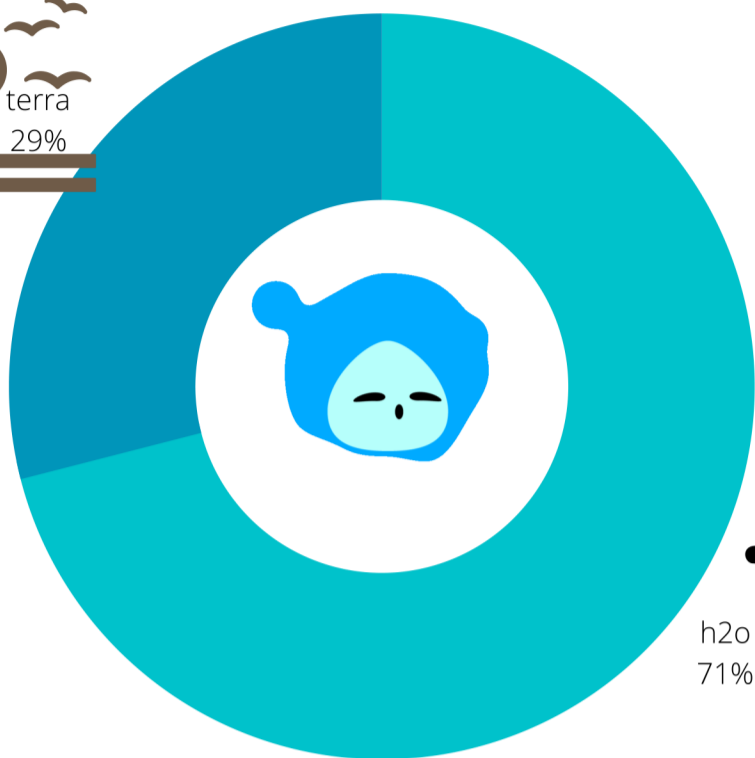

THE GLOBAL GOALS

DISTRIBUCIÓ D'AIGUA

terra
29%

h2o
71%

860 milions de litres en el mon

h2o salada

h2o dolça

llacs
2.8%

gel
94.4%