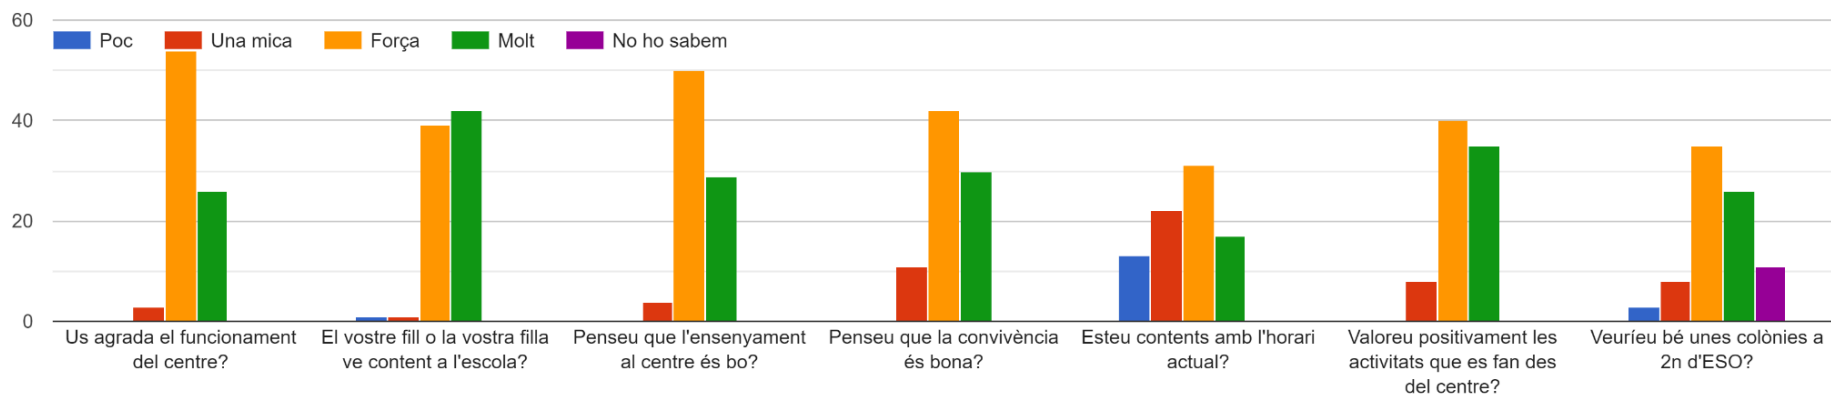

RESULTATS ENQUESTES VALORACIÓ DEL CURS 23/24 PER PART DE LES FAMÍLIES

Valoració general de l'IE Cent Fonts

83 respostes

Ens agradaria conèixer la vostra opinió de l'IE Cent Fonts i el seu funcionament

A continuació us demanem que respongueu en relació amb la informació que rebeu del centre.

RELACIONS FAMÍLIA - INSTITUT ESCOLA. A continuació us demanem que respongueu el vostre grau d'acord o desacord amb les següents afirmacion... amb la qualitat de les relacions família-centre: