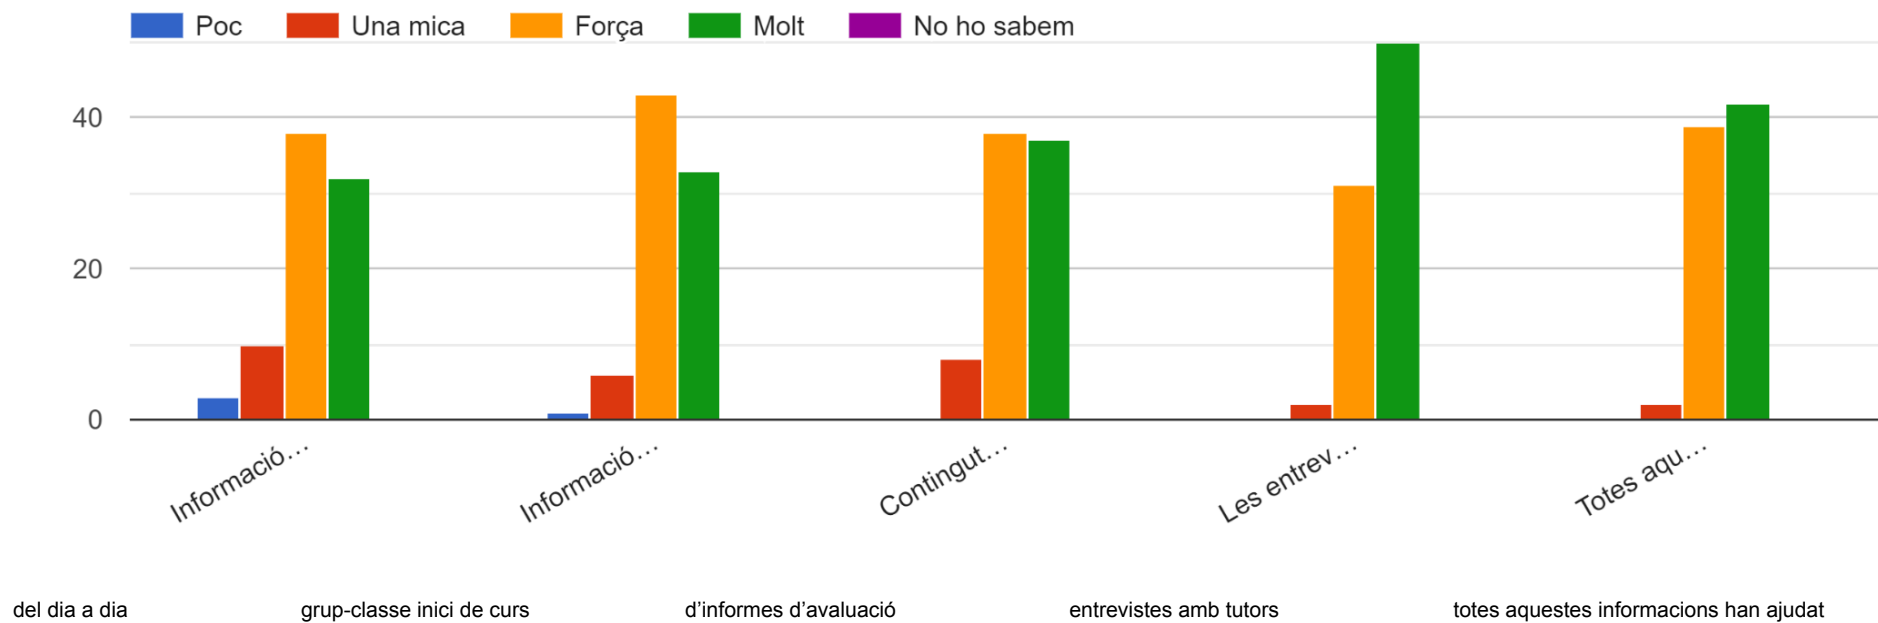

RESULTATS ENQUESTES VALORACIÓ DEL CURS 23/24 PER PART DE LES FAMÍLIES

Valoració general de l'IE Cent Fonts

83 respostes

Ens agradaria conèixer la vostra opinió de l'IE Cent Fonts i el seu funcionament

A continuació us demanem que respongueu en relació amb la informació que rebeu del centre.