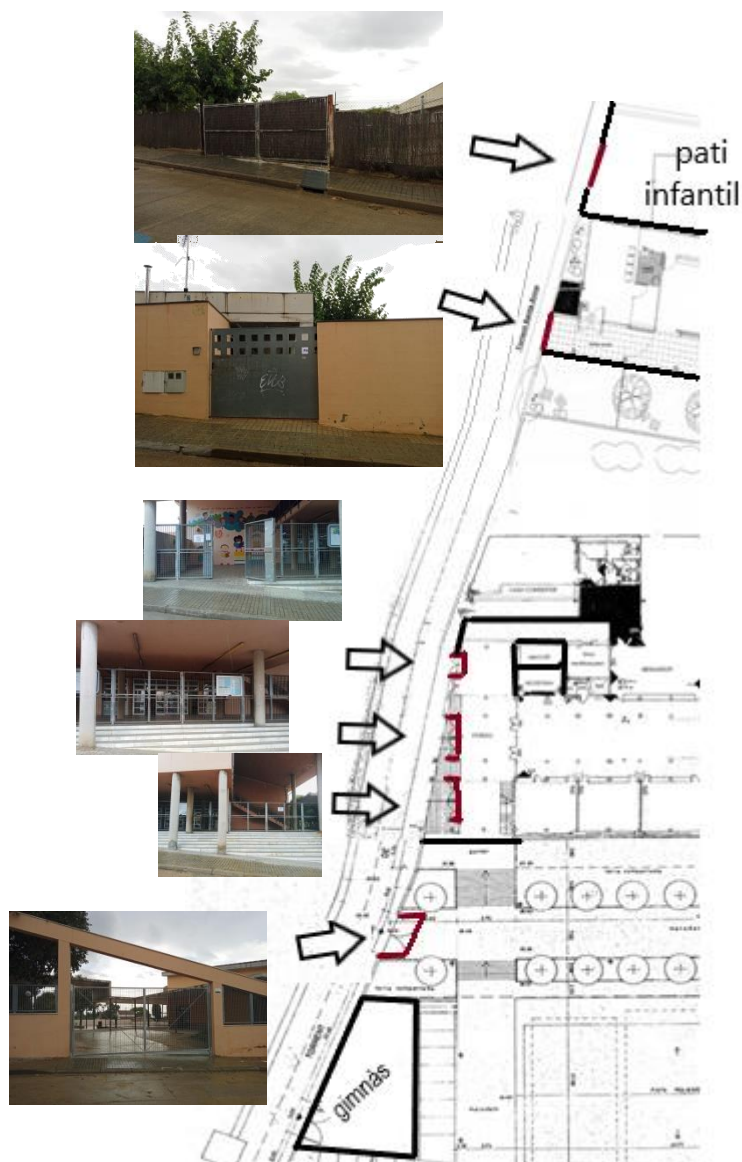

## HORARIS I PORTES D'ENTRADA I SORTIDA DE CADA GRUP ESTABLE

Porta pati infantil:

Cicle Mitjà				
<b>3rs</b>	<b>9:00</b>	<b>12:30</b>	<b>15:00</b>	<b>16:30</b>
<b>4rts</b>	<b>8:50</b>	<b>12:20</b>	<b>14:50</b>	<b>16:20</b>

Porta P3:

Educació Infantil				
<b>P3</b>	<b>9:10</b>	<b>12:20</b>	<b>15:10</b>	<b>16:30</b>
<b>P5 B i C</b>	<b>9:00</b>	<b>12:30</b>	<b>15:00</b>	<b>16:20</b>

Portes centrals:

Personal- Educació Infantil- 5è					
<b>1</b>	<b>Personal i Alumnat que arriba tard</b>				
<b>2</b>	<b>P4 A i B</b>	<b>9:00</b>	<b>12:30</b>	<b>15:00</b>	<b>16:20</b>
<b>3</b>	<b>P5 A</b>	<b>9:00</b>	<b>12:30</b>	<b>15:00</b>	<b>16:20</b>
<b>4</b>	<b>5ès</b>	<b>8:50</b>	<b>12:20</b>	<b>14:50</b>	<b>16:20</b>

Porta sala polivalent/gimnàs:

6è- Cicle Inicial				
<b>1rs</b>	<b>9:00</b>	<b>12:30</b>	<b>15:00</b>	<b>16:30</b>
<b>2ns</b>	<b>9:00</b>	<b>12:30</b>	<b>15:00</b>	<b>16:30</b>
<b>6ès</b>	<b>8:45</b>	<b>12:15</b>	<b>14:45</b>	<b>16:15</b>

## ENTRADES DE L'ESCOLA