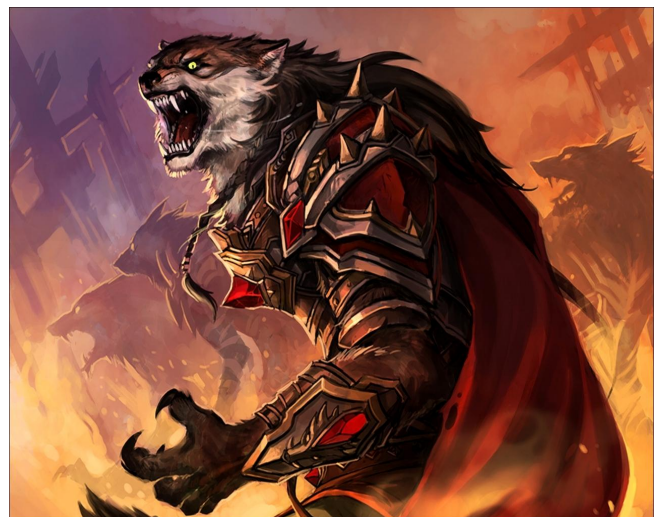

Categoría

XXXXX- Es imposible de domesticar, ni de hacerse amigo de él sino te come vivo.

El Shen

Descripción

El Shen es un dragón con un cuerpo alargado, tiene tres filas de dientes afilados y ojos saltones. Las manos más grandes que un cuerpo humana. Unas uñas más grandes que una mano humana. Tiene piernas que miden 2 metros.

Hábitat y alimentación

Su hogar está en las grandiosas selvas de China. Se alimenta de carne de cerdo, humanos, ternera, pollo etc...

Categoría

El Shen es muy poderoso y peligroso.

Hiedra

Descripción

Hiedra es una criatura de pelaje suave y muy adorable pero que no te engañe por que es una criatura XXXX eso quiere decir que solo hechiceros expertos saben domesticarla o controlarla.