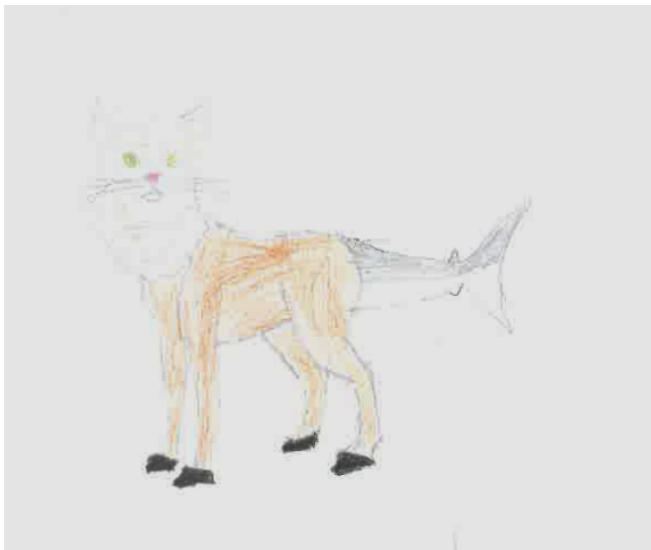

¡Esperamos que os guste y que incite alguna conversación fantástica!

El Tamaki

Descripción

El Tamaki es un ser fantástico, pacífico, con cara de panda, cuerpo de leopardo y cola de león. También lleva un sombrero chino.

El Caleo

Descripción

El Caleo es un monstruo temible con cabeza de león, alas de cisne, cola de mapache y ojos rojos. Hay de diferente tipos: de color azul y de color rojo. Pueden llegar a vivir entre 30 y 50 años.

Alimentación

El Caleo se alimenta de todo humano que pasa por su alrededor, normalmente caza como un león.

Hábitat

Vive en la selva de África usualmente donde hay más vegetación.

Categoría

El Caleo es un total de XXXXX eso significa que es bastante peligroso.

Leyenda

Muchos humanos han querido derrotarlo durante su existencia. Un tal Romeo estuvo a punto de matarlo pero con los rayos que sacaba por la boca el monstruo lo derrotó.

Antonio

Descripción

Antonio es agresivo porque vive en la selva y se pone nervioso, no es muy sociable. Tiene cabeza de gato, cuerpo de caballo y cola de tiburón.