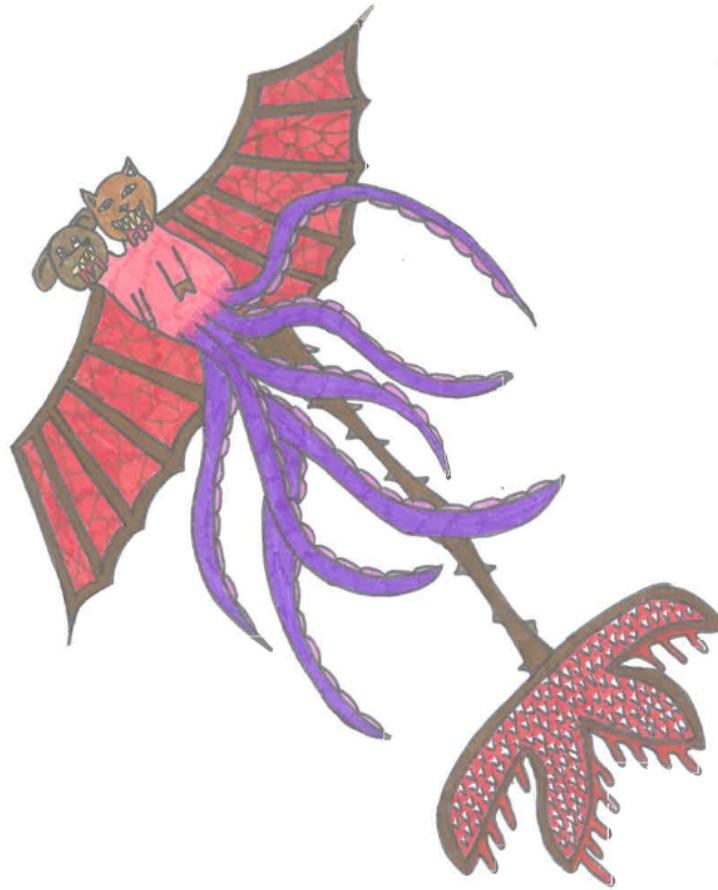

¡Esperamos que os guste y que incite alguna conversación fantástica!

El Tamaki

Descripción

El Tamaki es un ser fantástico, pacífico, con cara de panda, cuerpo de leopardo y cola de león. También lleva un sombrero chino.

Categoría

XX

Anécdotas o batallas a modo de leyenda

El Tamaki hace 50 años que está en peligro de extinción, su relación con las personas es buena.

Karynamitusi

Descripción

Es un animal marino espeluznante y grandioso. Tiene dos cabezas una de perro y otra de gato. El cuerpo es de cerdo con patas diferentes: de unicornio y de cerdo. Tiene dos grandiosas alas de murciélago y 7 tentáculos. Desde la parte de atrás le sale una gran planta con filas incontables de dientes desgarradores. Come todo lo que está vivo, su comida favorita són las cabezas de unicornios y las cabezas de humanos. Ruge como los leones y cuando va a cazar presas ise puede transformar en lo que él desee!

Categoría

XXXXX

Leyenda

Dicen que una vez por la noche fue a cazar cabezas de unicornios y vio un ser que parecía que tenía 9 cuernos, le extrañó mucho así que fue a cortarle la cabeza y,.. ¡Resultó ser el zorro de nueve colas! Se enfrentaron a vida o muerte y batallaron a más no poder pero, ya era evidente quién ganaría. Karynamitusi ganó otra batalla de muchas,..

Leyenda

Muchos humanos han querido derrotarlo durante su existencia. Un tal Romeo estuvo a punto de matarlo pero con los rayos que sacaba por la boca el monstruo lo derrotó.

Antonio

Descripción

Antonio es agresivo porque vive en la selva y se pone nervioso, no es muy sociable. Tiene cabeza de gato, cuerpo de caballo y cola de tiburón.