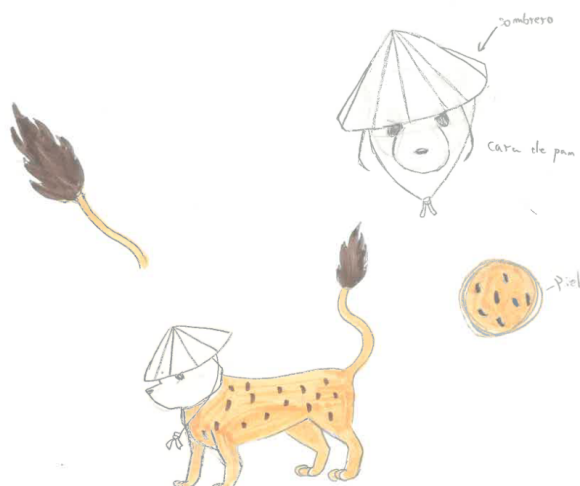

Después de leer sobre diversos animales fantásticos del mundo, creamos los nuestros propios. Para ello, hicimos una descripción del aspecto pero también del hábitat, la alimentación y otras anécdotas curiosas. Además, hicimos un dibujo o escogimos una foto para acompañar el texto.

¡Esperamos que os guste y que incite alguna conversación fantástica!

El Tamaki

Descripción

El Tamaki es un ser fantástico, pacífico, con cara de panda, cuerpo de leopardo y cola de león. También lleva un sombrero chino.

Categoría

XXXXX

Leyenda

Dicen que una vez por la noche fue a cazar cabezas de unicornios y vio un ser que parecía que tenía 9 cuernos, le extrañó mucho así que fue a cortarle la cabeza y,.. ¡Resultó ser el zorro de nueve colas! Se enfrentaron a vida o muerte y batallaron a más no poder pero, ya era evidente quién ganaría. Karynamitusi ganó otra batalla de muchas,..

Leyenda

Muchos humanos han querido derrotarlo durante su existencia. Un tal Romeo estuvo a punto de matarlo pero con los rayos que sacaba por la boca el monstruo lo derrotó.

Antonio

Descripción

Antonio es agresivo porque vive en la selva y se pone nervioso, no es muy sociable. Tiene cabeza de gato, cuerpo de caballo y cola de tiburón.