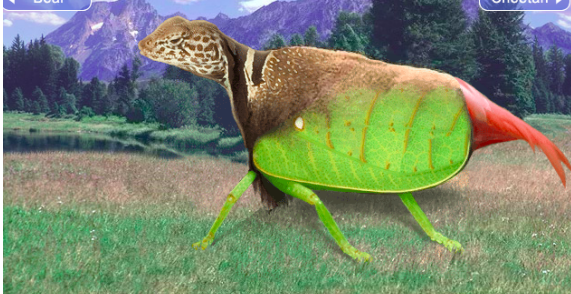

¡Esperamos que os guste y que incite alguna conversación fantástica!

El Tamaki

Descripción

El Tamaki es un ser fantástico, pacífico, con cara de panda, cuerpo de leopardo y cola de león. También lleva un sombrero chino.

Este monstruo tiene cuerpo de dragón, cola de lagarto y tres cabezas de lobo. Esta criatura tiene un par de alas enormes y en sus patas grandes garras.

Habilidades

Esta criatura tiene unos colmillos de serpiente que gracias a ellos se puede defender de los depredadores y/o cazadores., También tiene unos cuernos por los cuales puede detectar el clima.

Hábitat

El hábitat de esta criatura normalmente es en montañas o en bellos campos naturales, aunque se pueden adaptar a cualquier tipo de bioma.

Alimentación

Su alimentación es omnívora aunque come principalmente carne.

Categoría

XXXX

El Kipling

Descripción

El Kipling es un animal pequeño y pacífico. Tiene cabeza de iguana con dientes pequeños pero filosos, cuerpo de hoja y cola de flamenco.

Habilidades

Sus habilidades son que, se puede aparecer de la nada porque no hace ruido y se camufla muy bien.