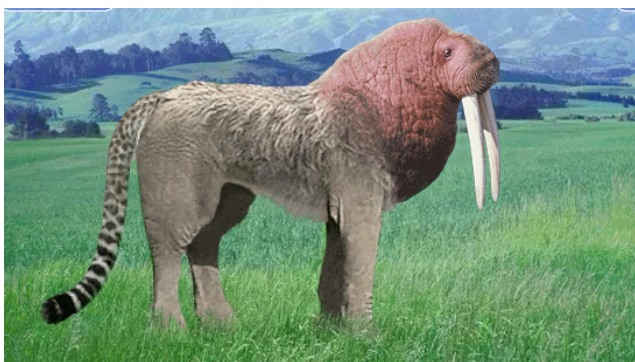

Categoría

XXXXX

Leyenda

Dicen que una vez por la noche fue a cazar cabezas de unicornios y vio un ser que parecía que tenía 9 cuernos, le extrañó mucho así que fue a cortarle la cabeza y,.. ¡Resultó ser el zorro de nueve colas! Se enfrentaron a vida o muerte y batallaron a más no poder pero, ya era evidente quién ganaría. Karynamitusi ganó otra batalla de muchas,..

Elefantmosleo

Descripción

El Elefantmosleo tiene una cola de leopardo, cuerpo de elefante y cabeza de morsa, la cual tiene unos colmillos afilados.

Habilidades

Cuando se enfada saca fuego de la cola y cuando los dientes se manchan de sangre la absorbe.

Hábitat

Vive en un sitio de alta montaña , donde no hay humanos para que no le descubran. Elefantmosleo es un animal omnívoro que come carne y hierba.

Categoría

XXXXX

Leyenda

Un día un hombre iba por los campos recogiendo avena, estaba a punto de acabar cuando al final del caminó se encontró con el monstruo. La criatura se dio cuenta que lo observaban y se puso en modo ataque. El hombre se intentó defender, pero...