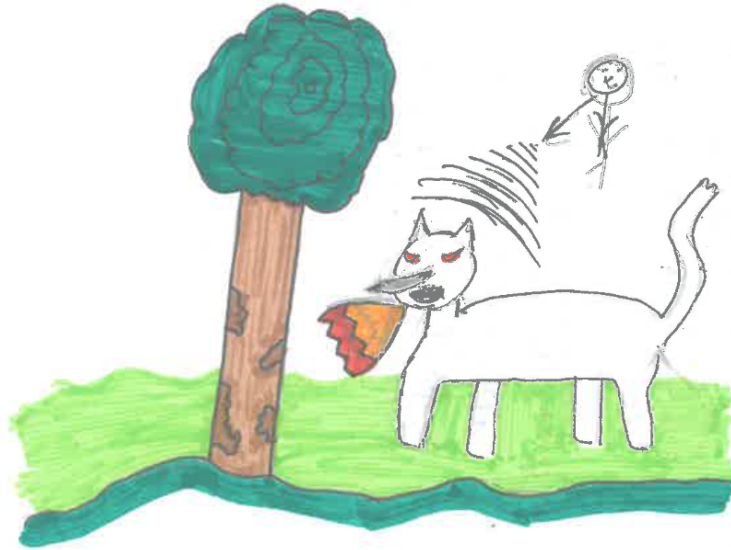

¡Esperamos que os guste y que incite alguna conversación fantástica!

El toño

Descripción

Eustakio III de la cruz IV V es un terrible monstruo. Para sus amigos, el Toño. En la cabeza tiene dos cuernos y un pelo rizado. Tiene los ojos de dragón, colmillos de serpiente, una napa muy grande y la cabeza de pez borrón. Tiene cuerpo de gorila y cola de serpiente cascabel. Es un animal bruto y feo.

Categoría

Este animal no puede ser domesticado y no se le puede cuidar. Rango X X

La Criptoraya

Descripción

La cryptoraya es un animal muy peligroso.

Su cuerpo da miedo solo de verlo y asusta

a cualquier humano.

Hábitat

Suele vivir en las cuevas de Senegal esperando matar a algún animal.

Categoría

Es un animal de XXXXX, conocido por matar a todo un ejército por salvar a su hijo, en una batalla para recordar.

El eleguiburón

Descripción

El Eleguiburón tiene mucho pelo, su pelaje es como el de un mamut, es muy grande y con una cola de escorpión. También tiene cabeza de elefante, ojos de águila y boca parecida a la de un tiburón.