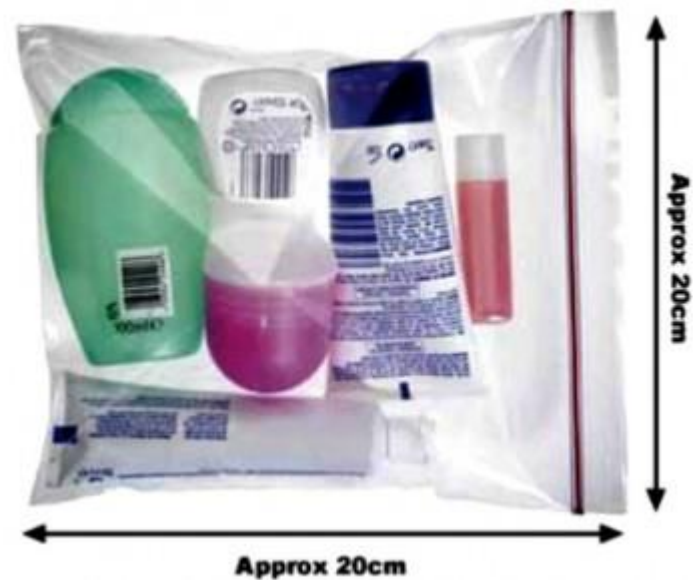

LIQUIDS A L'EQUIPATGE DE MÀ