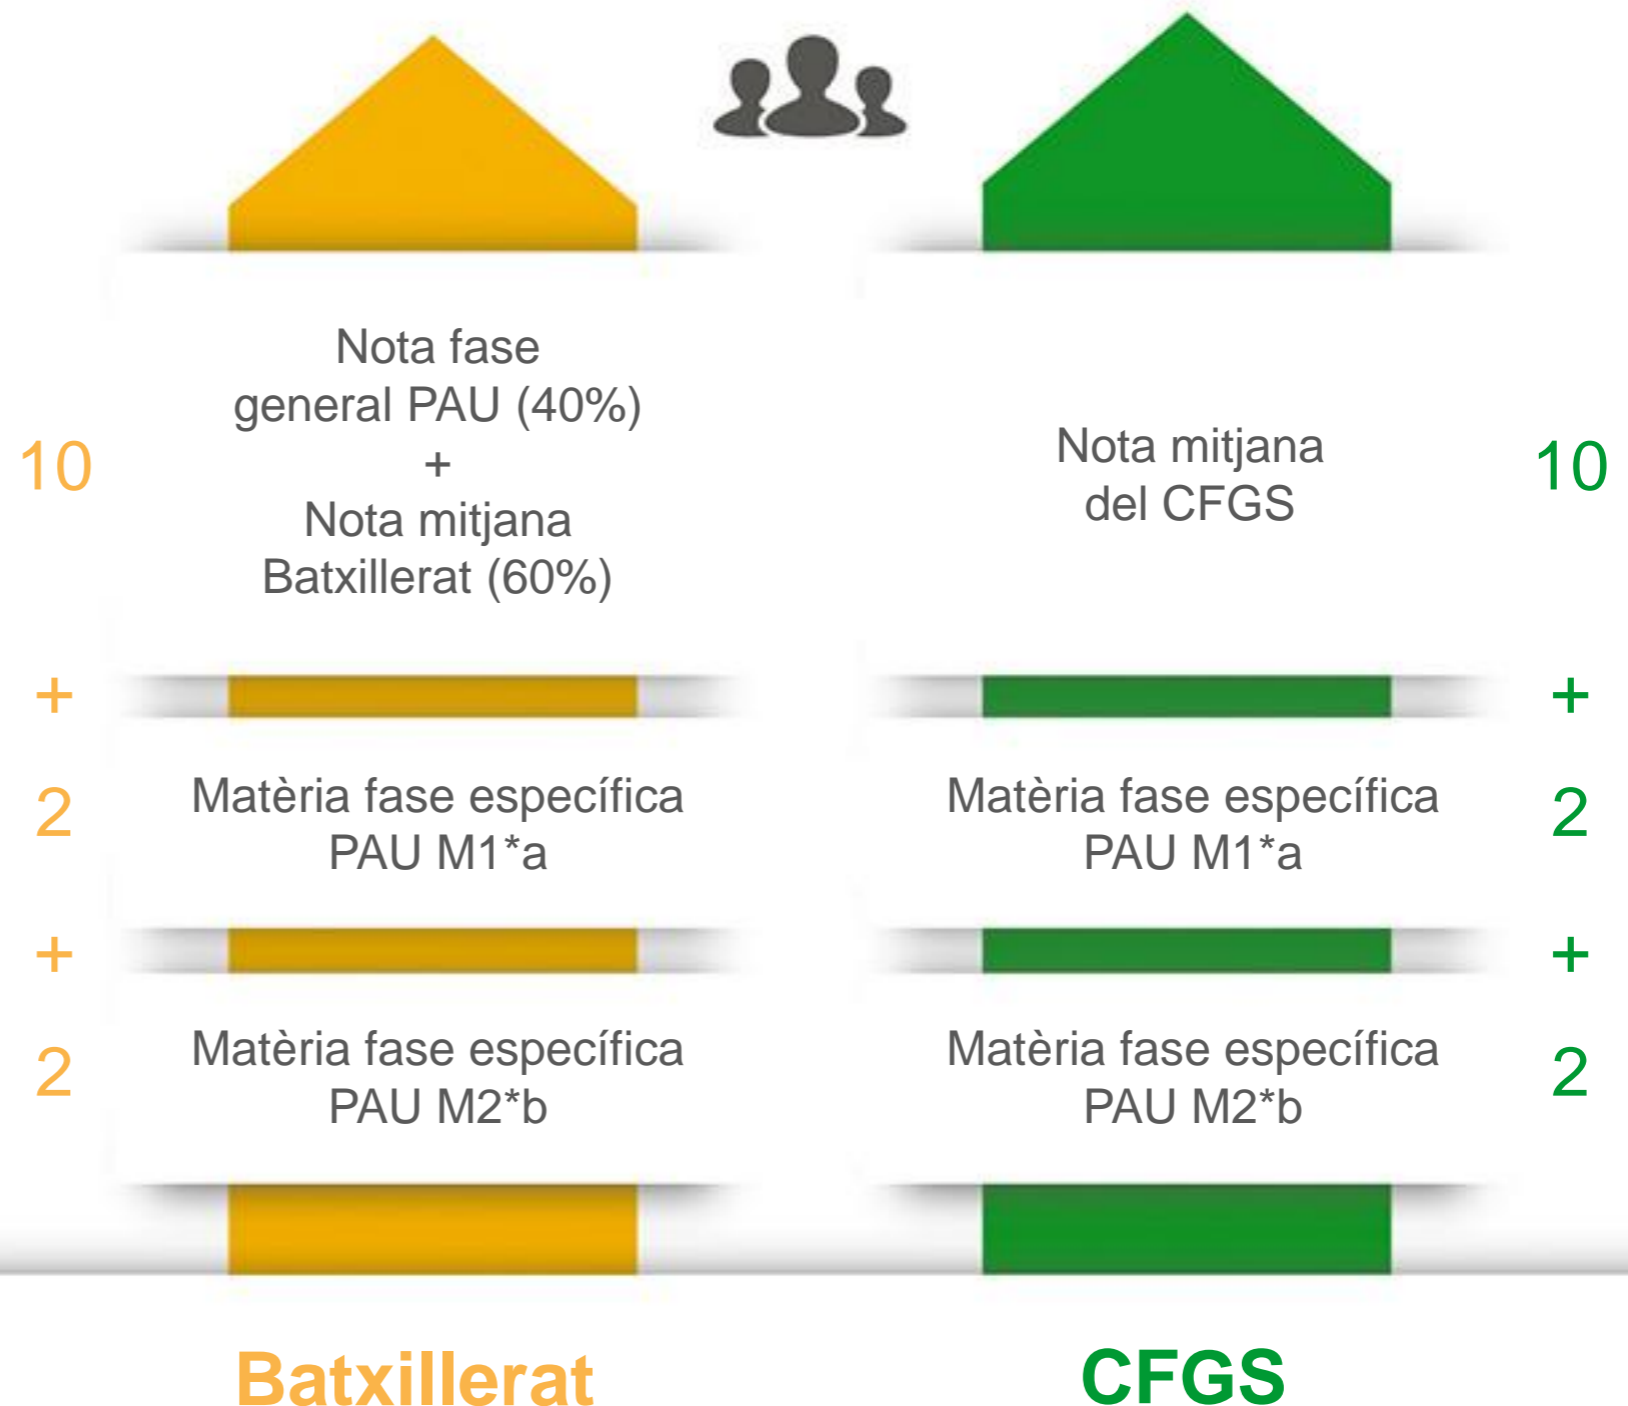

acesnet.
gencat.cat

La nota d'admissió

M1, M2 = les dues millors qualificacions de matèries superades a la fase específica.

a, b = paràmetres de ponderació de les matèries de la fase específica.

La fase general és obligatòria i la nota no caduca (es calcula sobre 10).

La fase específica és opcional i és vàlida durant dos anys (suma fins a 4 punts).

Accés a la UAB

Coneix la UAB

Un Campus d'Excel·lència Internacional

Un campus internacional saludable i sostenible

Una docència de qualitat