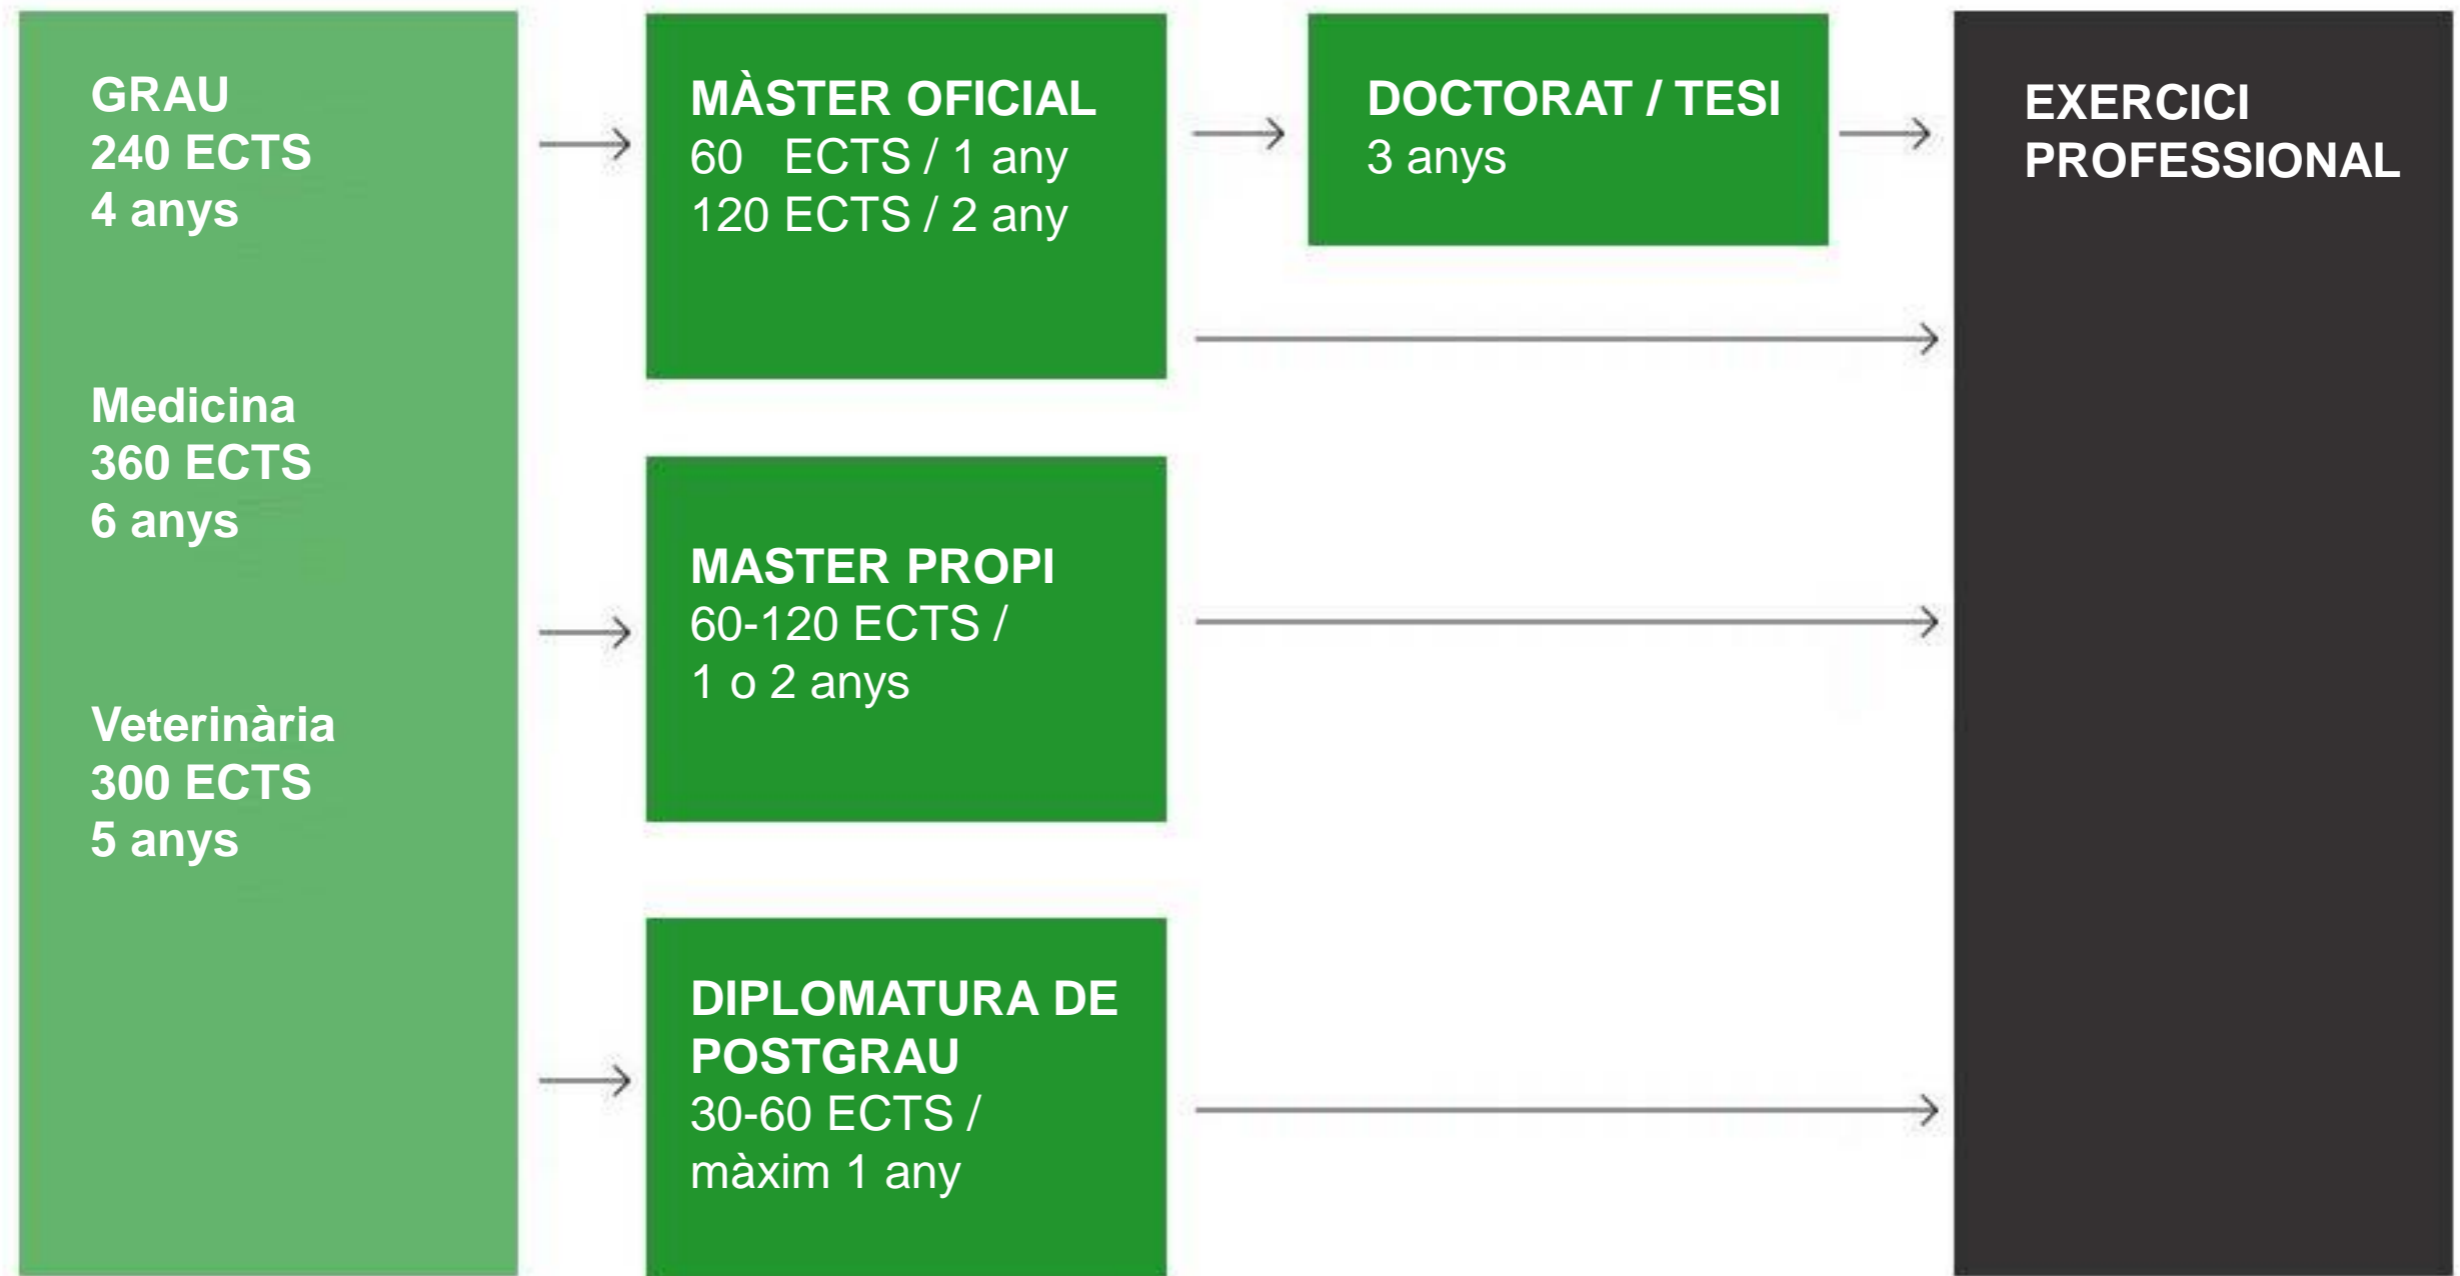

Consulta

el web de mobilitat

www.uab.cat/

[accesibilitat-transport](http://www.uab.cat/accesibilitat-transport)

Tria el que vols estudiar

Estructura dels estudis universitaris

Tipus d'assignatures en els graus

Les assignatures obligatòries i optatives són diferents en funció dels plans d'estudi que ofereix cada universitat.

Exemple: a la UAB, segons l'elecció que facis de les assignatures optatives d'Educació Primària, pots escollir diferents mencions: en llengües estrangeres, en educació física, en educació musical, en necessitats educatives específiques, en matemàtiques, en ciències socials, etc.