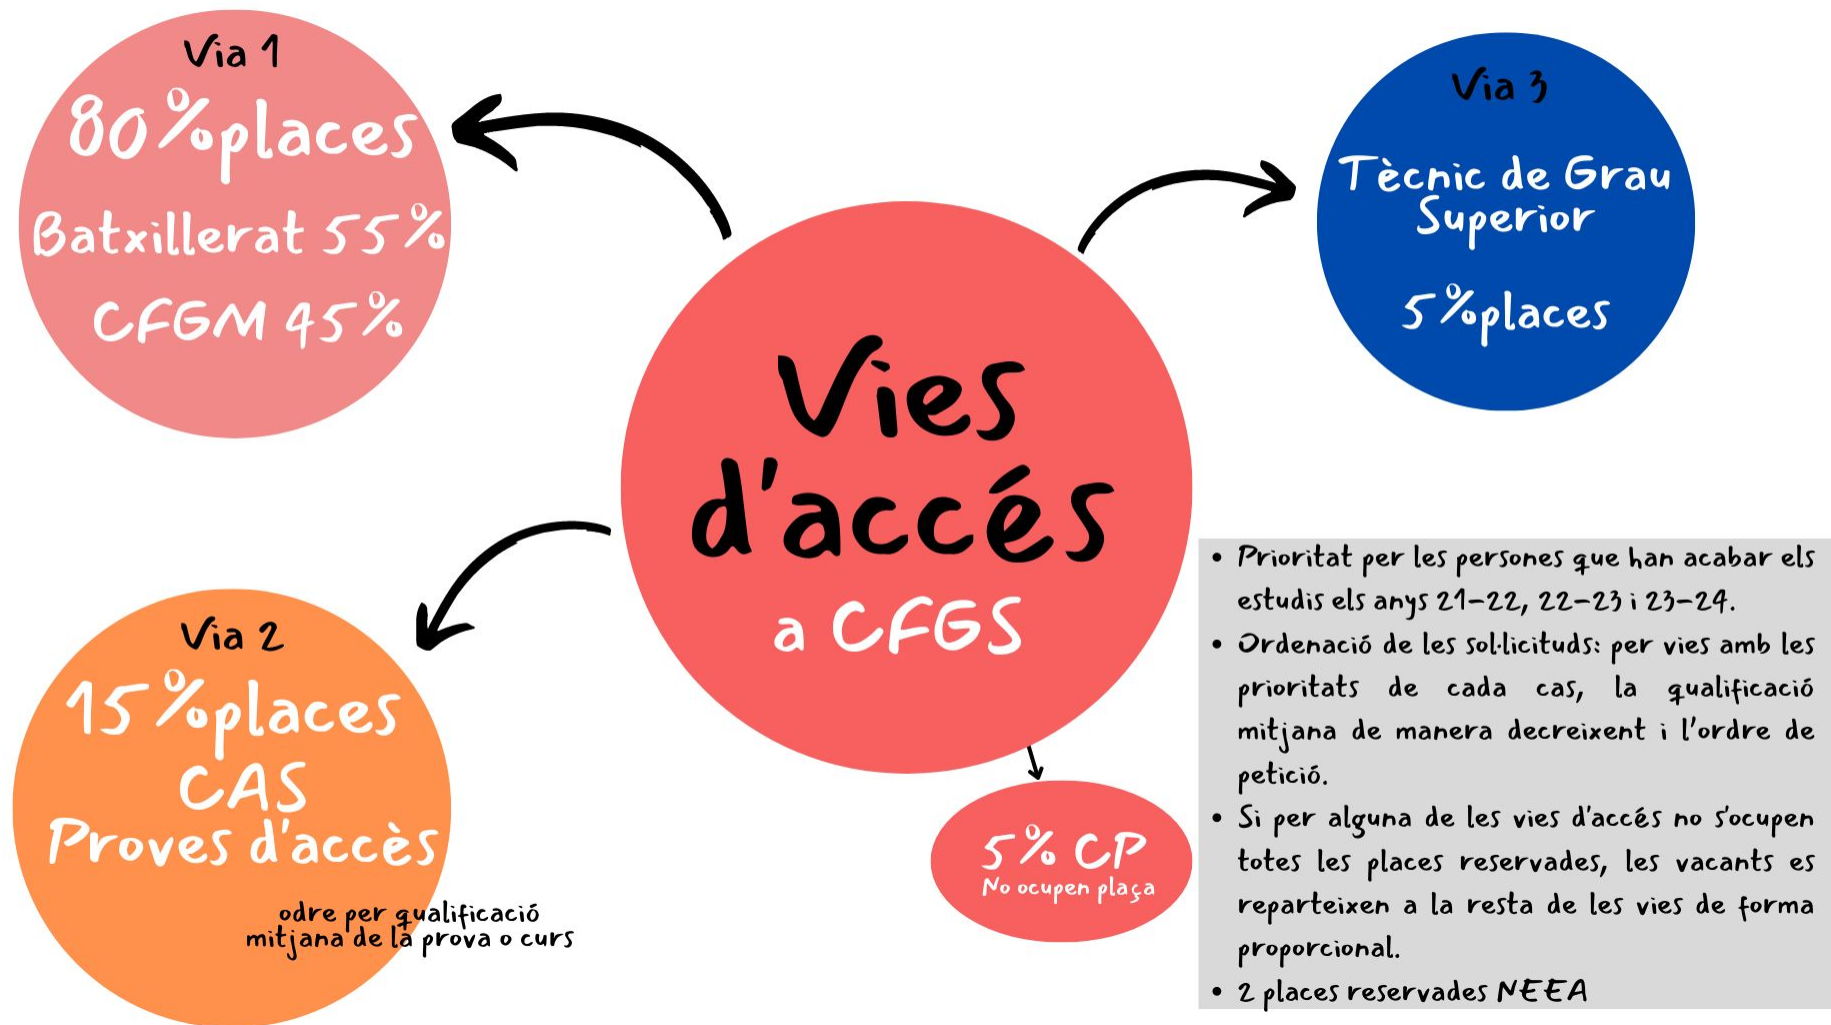

CFGS Gestió de vendes i
espais comercials
(30 places)

Família Informàtica i Comunicacions

CFGM Sistemes
microinformàtics i xarxes

CFGS Administració de
sistemes i xarxes perfil
ciberseguretat (30 places)

 HAARSLEV™
Processing Technology

 INTERSPORT®

 IKOS
cealco

 vileda®

Quan fer la **preinscripció i matrícula?**

Preinscripció: del 24 al 30 de maig de 2024

Matrícula: del 15 al 18 de juliol de 2024

Tota la informació a: