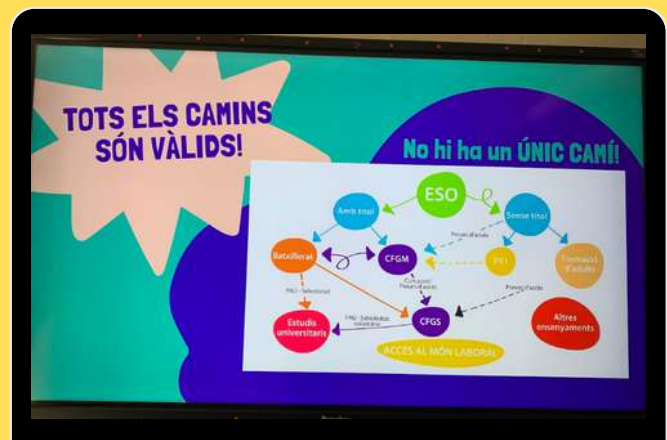

Alumnat de 3r d'ESO durant de sessió d'orientació organitzat per l'Ajuntament de Manlleu.