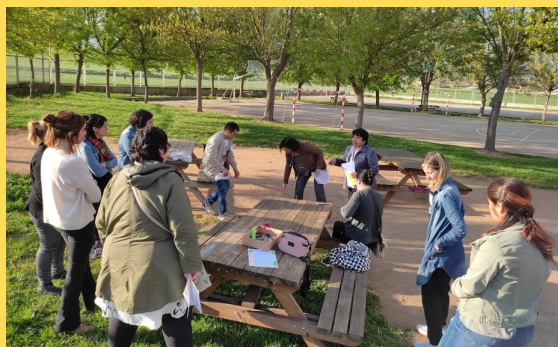

## TROBADA A PORTUGAL EN EL MARC DE L'ERASMUS+ ALL-IN ED

Durant tota aquesta setmana, les professores Marta Casas i Júlia Camprubí, juntament amb la professora i directora del nostre institut, Sònia Higuero, han participat en la primera trobada presencial del projecte Erasmus+ ALL-IN ED a Covilha, Portugal. L'objectiu d'aquest projecte consisteix en trobar les eines per millorar les pràctiques educatives per tal que resultin més inclusives. Una gran experiència i una magnífica oportunitat de compartir el treball amb professorat de centres de Finlàndia, Alemanya, Àustria i Portugal.

## RESCATEM-NOS, UN PROJECTE AMB LES FAMÍLIES D'IFE-AMIE

Les famílies i l'equip docent d'IFE-AMIE, el passat 26 d'abril, van participar en la segona edició del projecte *Rescatem-nos*, que té com a principal objectiu que les famílies de l'alumnat d'IFE-AMIE es coneguin entre elles i puguin exposar i compartir les seves inquietuds i intercanviar coneixements i vivències.

El projecte es basa en el joc, que és una forma òptima de generar cohesió i sentiment de pertinença. Aquest espai pretén també aconseguir que les famílies apreciïn millor les potencialitats dels seus fills/es i en vegin els punts forts, i que coneguin millor la tasca del professorat.