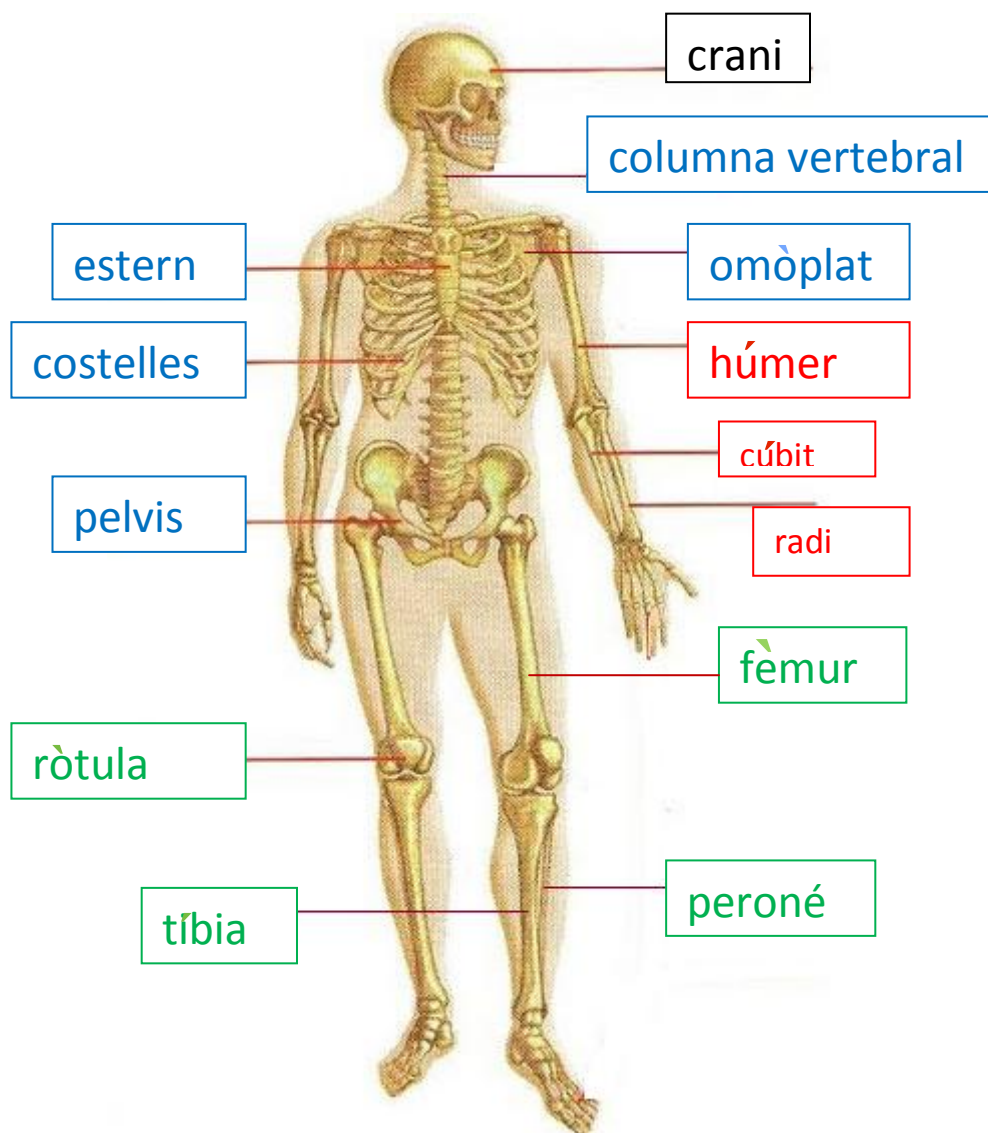

L'APARELL LOCOMOTOR

L'aparell locomotor està format per:

- esquelet
- musculatura

L'ESQUELET

L'esquelet **és** el conjunt d'òssos que hi ha a l'interior del nostre cos.

Funcions → sostindre el cos

→ protegir els òrgans

L'ESQUELET

L'aparell locomotor està format per:

-
-

L'ESQUELET

L'esquelet és :

Funcions →

→

Fes el dibuix a la teva llibreta i completa: