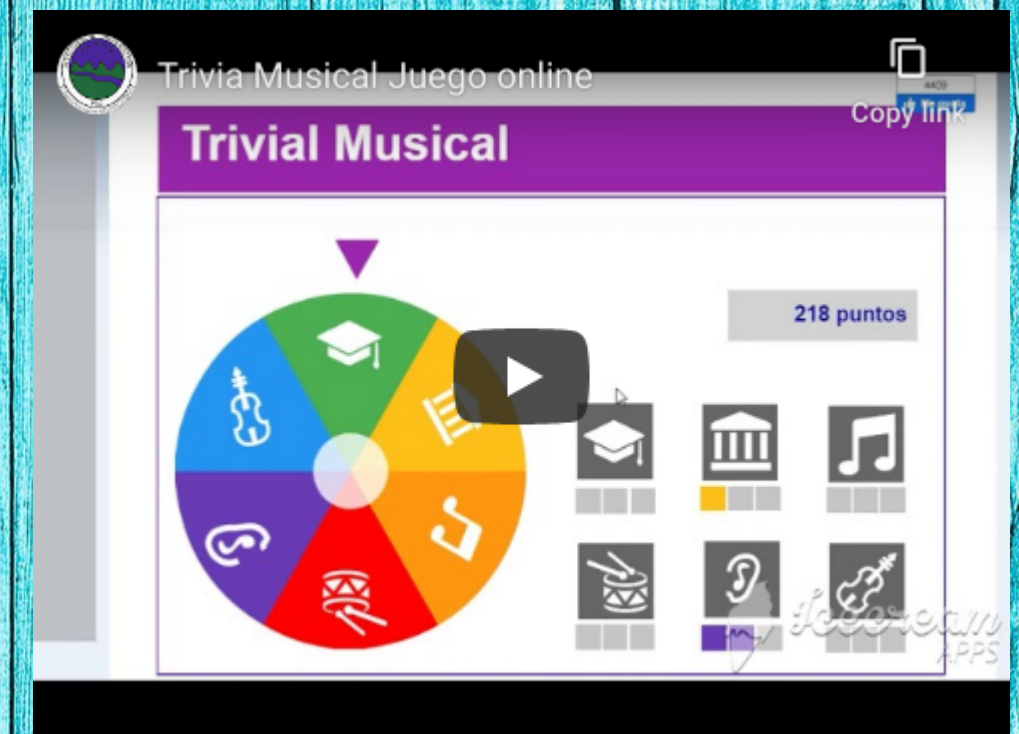

MÚSICA SISÈ

Aquesta setmana jugarem al TRIVIAL MUSICAL !

Contesteu a les preguntes i mireu quina puntuació heu aconseguit.

Podeu repetir el joc fins arribar a la màxima puntuació.

A jugar!!!

Preguntes

1. Quina puntuació has aconseguit?

Si vols, pots fer una foto de la pantalla amb el mòbil quan indica la puntuació final i enviar-la.

2. t'ha agradat aquesta activitat?

[clica aquí](#)

Una forta abraçada! Ana

Escola Montbaig