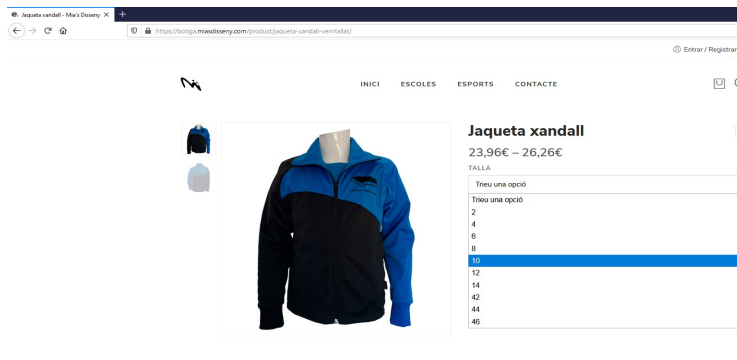

- Llavors cal clicar la peça que es desitja comprar, triar la talla i la quantitat i afegir a la cistella.

- Per tornar a la botiga, només cal clicar a la fletxa per anar enrere i així successivament fins completar la compra.