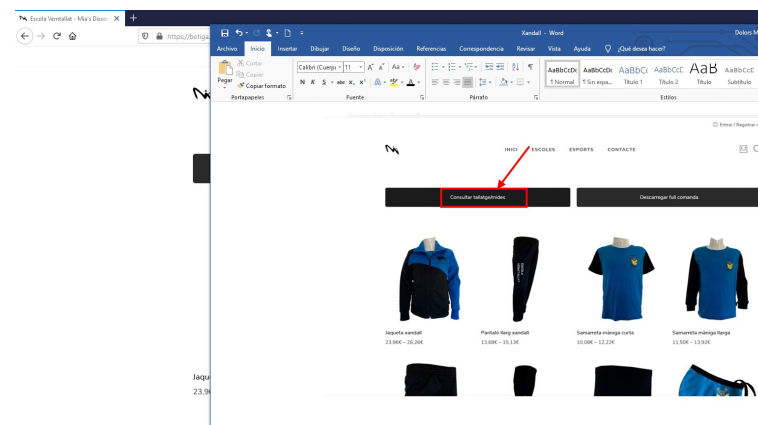

- Les mides que surten en les caselles són mides reals de la peça fabricada. El millor que es pot fer és prendre la mida d'una peça que ja tingueu i a partir d'aquí triar la que correspongui.
- Recordar que al rentar les peces cal seguir les intruccions i sobretot no posar a l'assecadora les malles (porten impreses lletres elàstiques que es farien malbé).