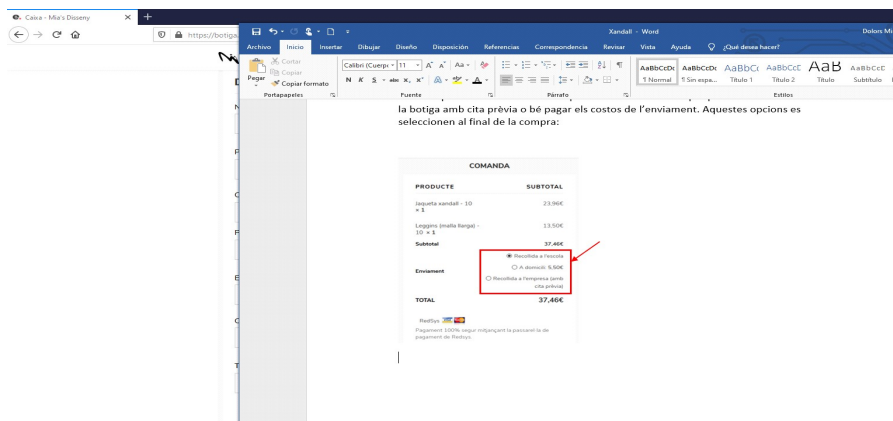

- Devolucions: Mia's Disseny accepta devolucions per canvis de talla en un termini màxim de 15dies. En aquest cas cal contactar amb ells directament a mia@miasdisseny.com i concertar una cita prèvia a la seva botiga: Ctra/ Sant Pau de Segúries, 29 – La Canya

IMPORTANT! Les compres cal fer-les durant els períodes que us hem indicat.

Llavors es tancarà la compra per tal de fer la confecció dels xandalls i un cop fets l'empresa portarà el xandall a l'Escola a principi de curs i se'n farà el repartiment als nens i nenes.

Fora d'aquesta data també hi ha la possibilitat de fer la compra però caldrà anar-la a recollir a la botiga amb cita prèvia o bé pagar els costos de l'enviament. Aquestes opcions es seleccionen al final de la compra.

Cal tenir en compte que sempre es prioritzaran les compres que s'han fet en el període que tenim establert.

Per qualsevol dubte podeu contactar directament amb l'empresa MIA'S DISSENY:

Tel. 972 29 09 16 - mia@miasdisseny.com