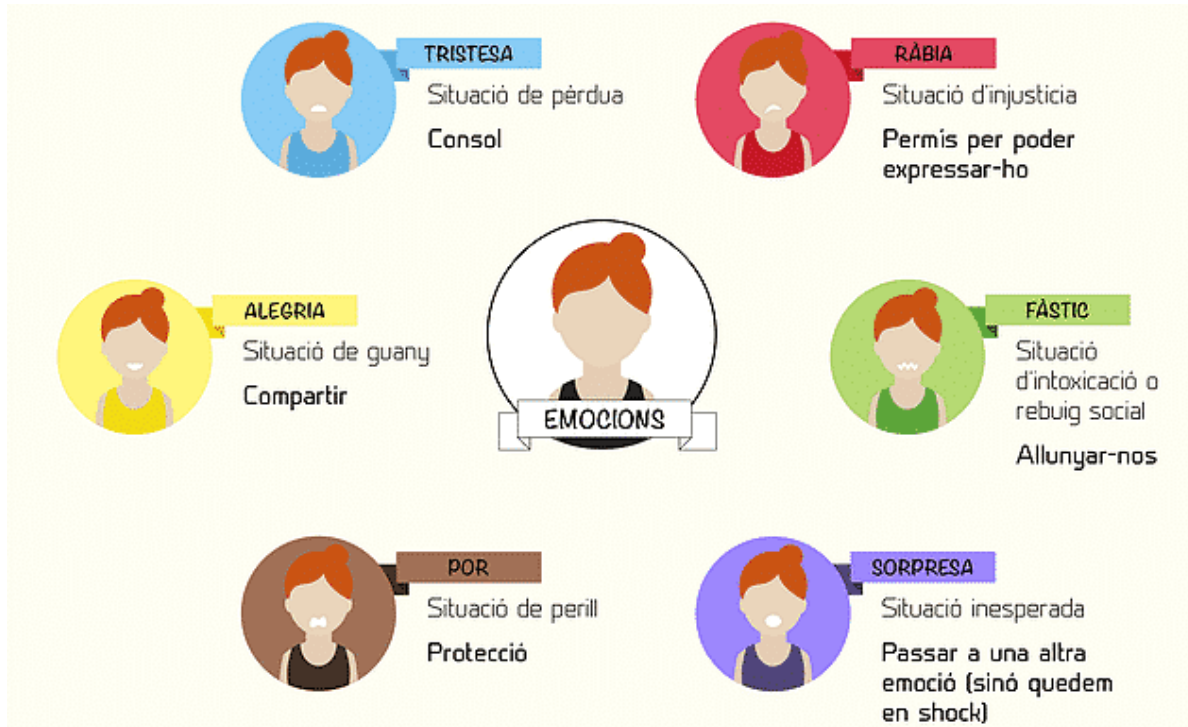

CERCAVILA VIRTUAL

1. Enquany no tindrem Festa Major a Rubí i des del CRP Rubí ens proposen un repte: fer una "Cercavila Virtual".

2. Què has de fer? Has de triar un espai de la nostra ciutat, Rubí.

3. Un cop ja has triat l'espai que t'agrada de la ciutat, has d'apuntar l'adreça.

4. Després, d'aquest espai que t'agrada de Rubí, fes una de les següents opcions. Tria'n només una.

Urban Schetch ([clica per veure el tutorial](#))

Stop Motion ([clica per veure el tutorial](#))

Qualsevol format que vulquis. Anima't!

5. Un cop hem triat l'espai que més ens agrada de Rubí, haurem de pensar **quina emoció** ens provoca aquest espai. Et deixo **algun exemple**:

5. **ATENCIÓ**: Quan ja has decidit el lloc, l'has dibuixat o gravat i ja has pensat l'**emoció** que et provoca ➡ has de clicar al **link de color blau** i penjar la teva tasca allà mateix. És molt fàcil!